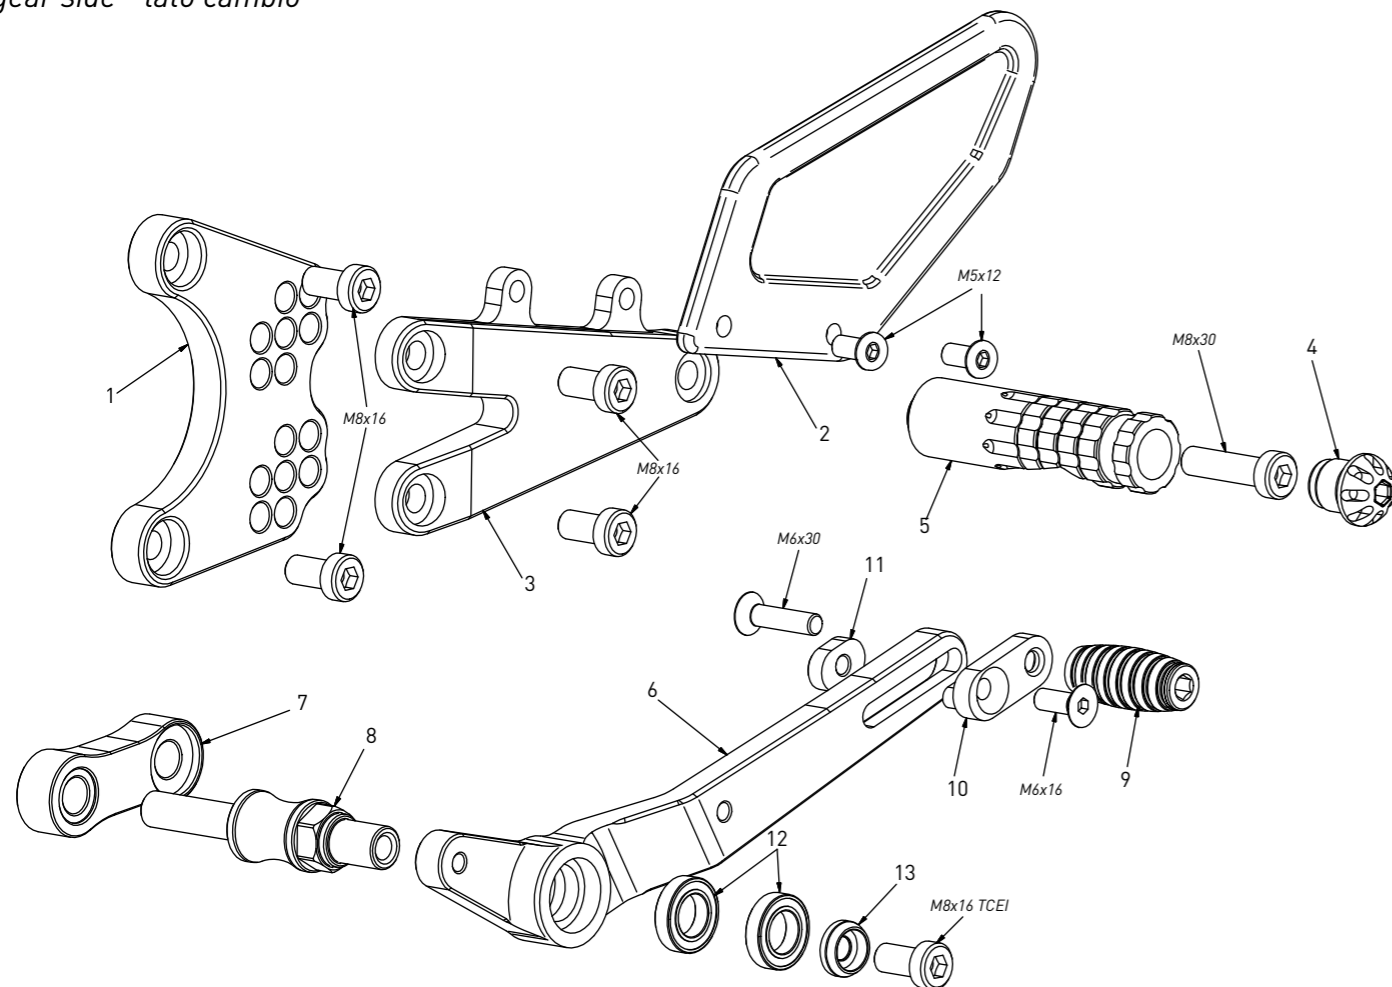

**code Y011A - Yamaha YZF R1 with Akrapovich exhaust '15/'22**

*brake side - lato freno*

All spare parts include the relative screws for fixing.  
 It is possible to buy the footboard screws kit code Kvit\_Y011A, price 6,00 €  
 Tutti i ricambi comprendono le relative viti per il fissaggio.  
 E' possibile acquistare il kit viti pedana con il codice Kvit\_Y011A, prezzo 6,00€

The brake / gear levers include the bearings, code CS\_001/CS\_002/CS\_003 which can also be purchased separately.

Le leve freno/cambio comprendono i cuscinetti codice CS\_001/CS\_002/CS\_003 che si possono anche acquistare separatamente

all the prices are for a single unit  
 tutti i prezzi sono per una singola parte

all the prices are without VAT  
 tutti i prezzi sono senza IVA

code Y011A - brake side - lato freno		
n°	description - descrizione	code
1	heel plate - battitacco	BT_025
2	back plate - arretratore	AR_092
3	plate - piastra	PS_044
4	exhaust bracket - staffa scarico	SS_007A
5	brake lever - leva freno	FN_026
6	bearing - cuscinetto	CS_002
7	brake pin - perno freno	PF_003
8	spring - molla	MO_002
9	6mm spacer - spessore 6mm	SP6_F6D13
10	bush - boccola	BC_002
11	cap - tappo	PG00_BK
12	foot peg - poggiapiede	PG_03
13	toe peg - puntalino	PU_001_BK
14	sliding plate - piastra scorrevole	PU_004
15	anchor - tassello	PU_005
16	forelock - coppiglia	FN_001

**code Y011A - Yamaha YZF R1 with Akrapovich exhaust '15/'22**

*gear side - lato cambio*

All spare parts include the relative screws for fixing.  
 It is possible to buy the footboard screws kit code Kvit\_Y011A, price 6,00 €  
 Tutti i ricambi comprendono le relative viti per il fissaggio.  
 E' possibile acquistare il kit viti pedana con il codice Kvit\_Y011A, prezzo 6,00€