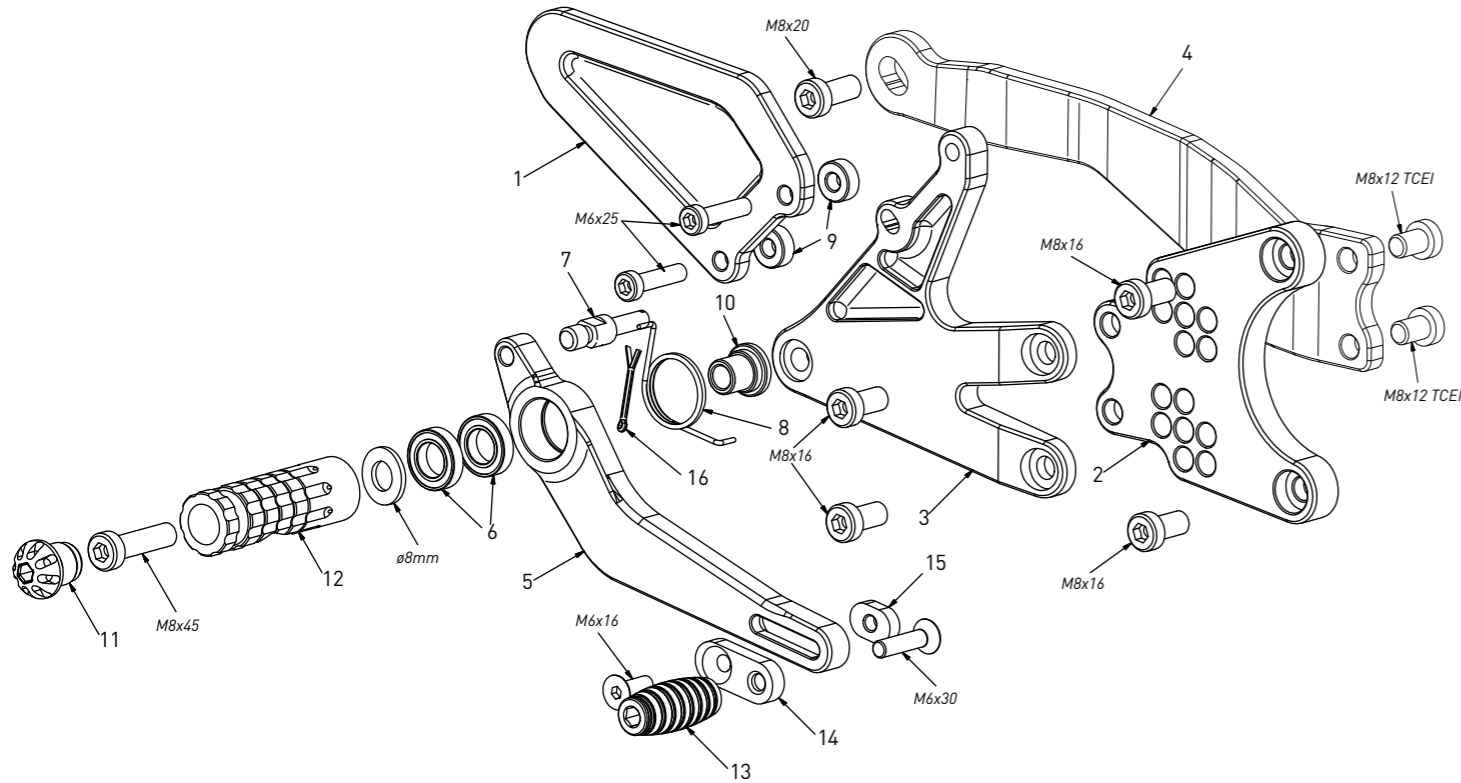

**code Y011A - Yamaha YZF R1 with Akrapovich exhaust '15/'22**

*brake side - lato freno*

All spare parts include the relative screws for fixing.  
 It is possible to buy the footboard screws kit code Kvit\_Y011A, price 6,00 €  
 Tutti i ricambi comprendono le relative viti per il fissaggio.  
 E' possibile acquistare il kit viti pedana con il codice Kvit\_Y011A, prezzo 6,00€

The brake / gear levers include the bearings, code CS\_001/CS\_002/CS\_003 which can also be purchased separately.

Le leve freno/cambio comprendono i cuscinetti codice CS\_001/CS\_002/CS\_003 che si possono anche acquistare separatamente

all the prices are for a single unit  
 tutti i prezzi sono per una singola parte

all the prices are without VAT  
 tutti i prezzi sono senza IVA

code Y011A - brake side - lato freno		
n°	description - descrizione	code
1	heel plate - battitacco	BT_025
2	back plate - arretratore	AR_092
3	plate - piastra	PS_044
4	exhaust bracket - staffa scarico	SS_007A
5	brake lever - leva freno	FN_026
6	bearing - cuscinetto	CS_002
7	brake pin - perno freno	PF_003
8	spring - molla	MO_002
9	6mm spacer - spessore 6mm	SP6_F6D13
10	bush - boccola	BC_002
11	cap - tappo	PG00_BK
12	foot peg - poggiapiede	PG_03
13	toe peg - puntalino	PU_001_BK
14	sliding plate - piastra scorrevole	PU_004
15	anchor - tassello	PU_005
16	forelock - coppiglia	FN_001

all the prices are for a single unit  
 tutti i prezzi sono per una singola parte

all the prices are without VAT  
 tutti i prezzi sono senza IVA

code Y011A - gear side - lato cambio		
n°	description - descrizione	code
1	back plate - arretratore	AR_091
2	heel plate - battitacco	BT_024
3	plate - piastra	PS_045
4	cap - tappo	PG00_BK
5	foot peg - poggiapiede	PG_04
6	gear lever - leva cambio	LC_024
7	lever bracket - supporto leva	DC_028B
8	spacer - distanziale	DC_028
9	toe peg - puntalino	PU_001_BK
10	sliding plate - piastra scorrevole	PU_004
11	anchor - tassello	PU_005
12	bearing - cuscinetto	CS_002
13	bush - boccola	BC_030B