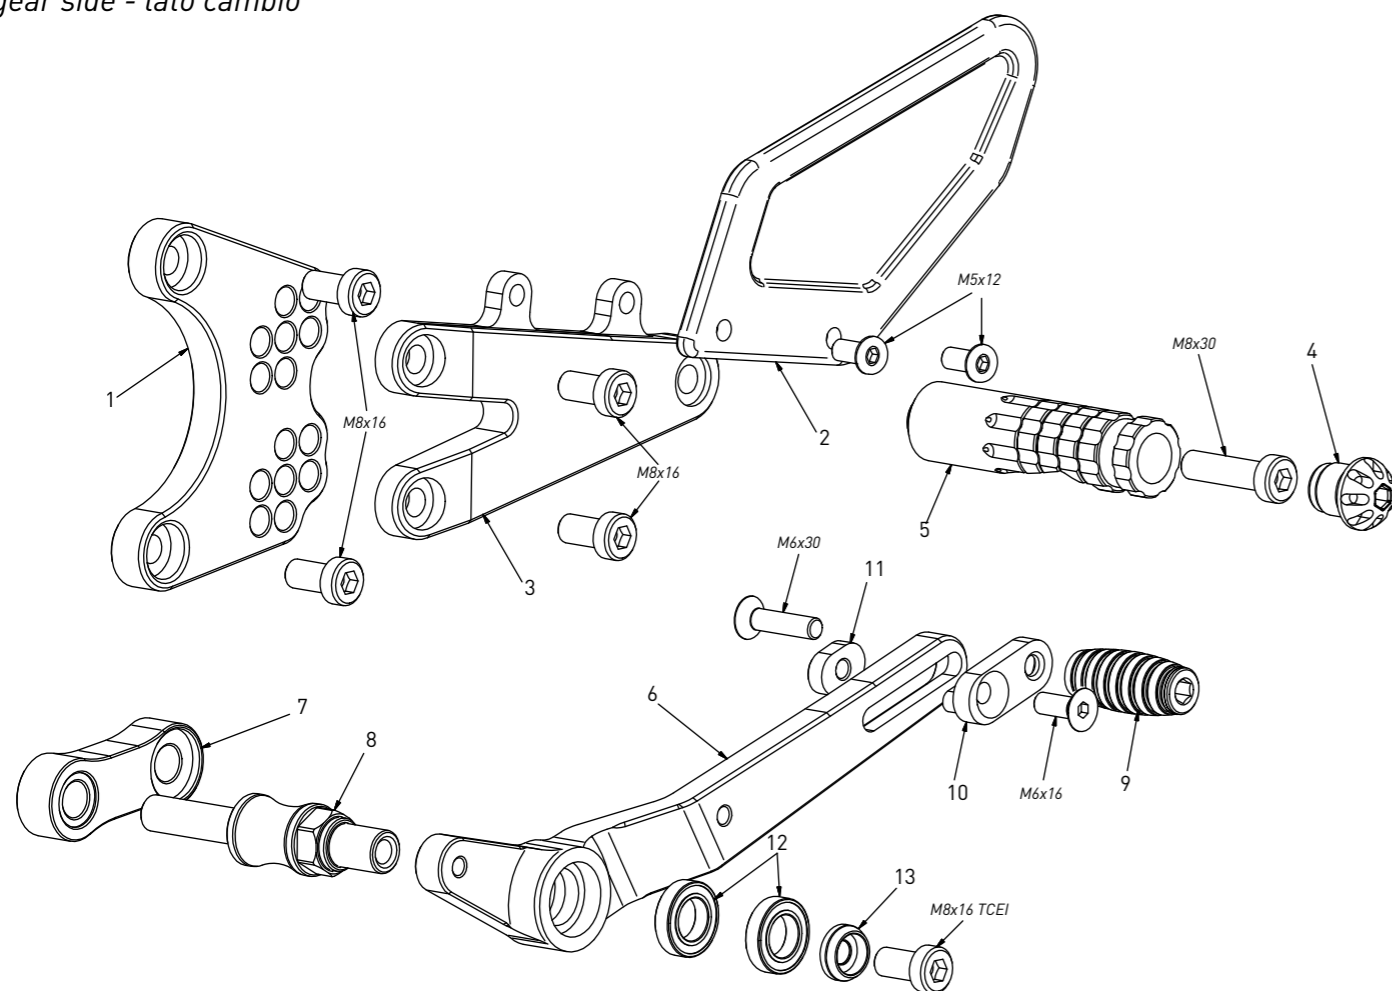

code Y011 - Yamaha YZF R1 '15/'24

gear side - lato cambio

All spare parts include the relative screws for fixing.
It is possible to buy the footboard screws kit code KVIT_Y011, price 6,00 €
Tutti i ricambi comprendono le relative viti per il fissaggio.
E' possibile acquistare il kit viti pedana con il codice KVIT_Y011, prezzo 6,00€

The brake / gear levers include the bearings, code CS_001/CS_002/CS_003 which can also be purchased separately.
Le leve freno/cambio comprendono i cuscinetti codice CS_001/CS_002/CS_003 che si possono anche acquistare separatamente

all the prices are for a single unit
tutti i prezzi sono per una singola parte

all the prices are without VAT
tutti i prezzi sono senza IVA

code Y011 - gear side - lato cambio		
n°	description - descrizione	code
1	back plate - arretratore	AR_091
2	heel plate - battitacco	BT_024
3	plate - piastra	PS_045
4	cap - tappo	PG00_BK
5	foot peg - poggiapiede	PG_04
6	gear lever - leva cambio	LC_024
7	lever bracket - supporto leva	DC_028B
8	spacer - distanziale	DC_028
9	toe peg - puntalino	PU_001_BK
10	sliding plate - piastra scorrevole	PU_004
11	anchor - tassello	PU_005
12	bearing - cuscinetto	CS_002
13	bush - boccola	BC_030B