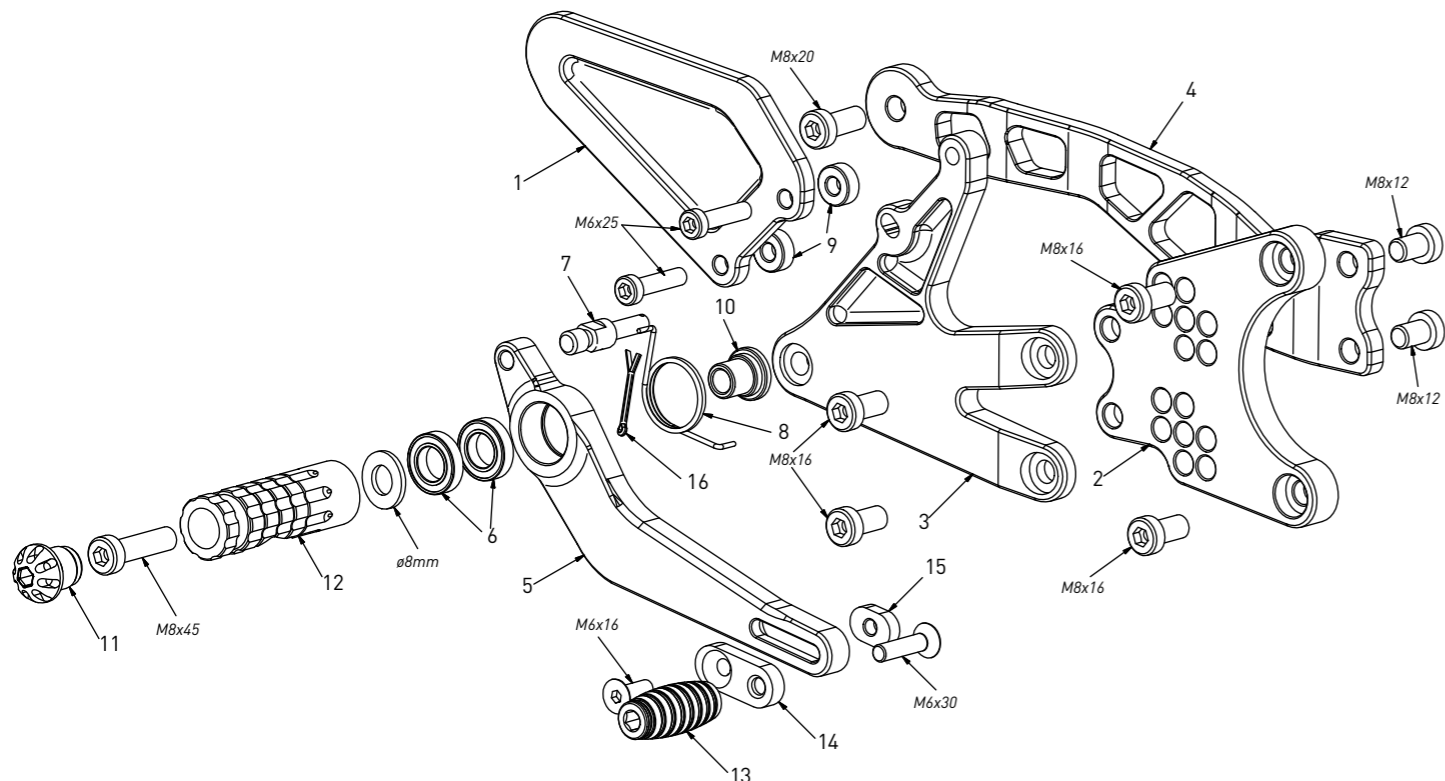

code Y011 - Yamaha YZF R1 '15/'24

brake side - lato freno

All spare parts include the relative screws for fixing.
 It is possible to buy the footboard screws kit code KVIT_Y011, price 6,00 €
 Tutti i ricambi comprendono le relative viti per il fissaggio.
 E' possibile acquistare il kit viti pedana con il codice KVIT_Y011, prezzo 6,00€

The brake / gear levers include the bearings, code CS_001/CS_002/CS_003 which can also be purchased separately.
 Le leve freno/cambio comprendono i cuscinetti codice CS_001/CS_002/CS_003 che si possono anche acquistare separatamente

all the prices are for a single unit
 tutti i prezzi sono per una singola parte

all the prices are without VAT
 tutti i prezzi sono senza IVA

code Y011 - brake side - lato freno		
n°	description - descrizione	code
1	heel plate - battitacco	BT_025
2	back plate - arretratore	AR_092
3	plate - piastra	PS_044
4	exhaust bracket - staffa scarico	SS_007
5	brake lever - leva freno	FN_026
6	bearing - cuscinetto	CS_002
7	brake pin - perno freno	PF_003
8	spring - molla	MO_002
9	6mm spacer - spessore 6mm	SP6_F6D13
10	bush - boccola	BC_002
11	cap - tappo	PG00_BK
12	foot peg - poggiapiede	PG_03
13	toe peg - puntalino	PU_001_BK
14	sliding plate - piastra scorrevole	PU_004
15	anchor - tassello	PU_005
16	forelock - coppiglia	FN_001

all the prices are for a single unit
 tutti i prezzi sono per una singola parte

all the prices are without VAT
 tutti i prezzi sono senza IVA

code Y011 - gear side - lato cambio		
n°	description - descrizione	code
1	back plate - arretratore	AR_091
2	heel plate - battitacco	BT_024
3	plate - piastra	PS_045
4	cap - tappo	PG00_BK
5	foot peg - poggiapiede	PG_04
6	gear lever - leva cambio	LC_024
7	lever bracket - supporto leva	DC_028B
8	spacer - distanziale	DC_028
9	toe peg - puntalino	PU_001_BK
10	sliding plate - piastra scorrevole	PU_004
11	anchor - tassello	PU_005
12	bearing - cuscinetto	CS_002
13	bush - boccola	BC_030B