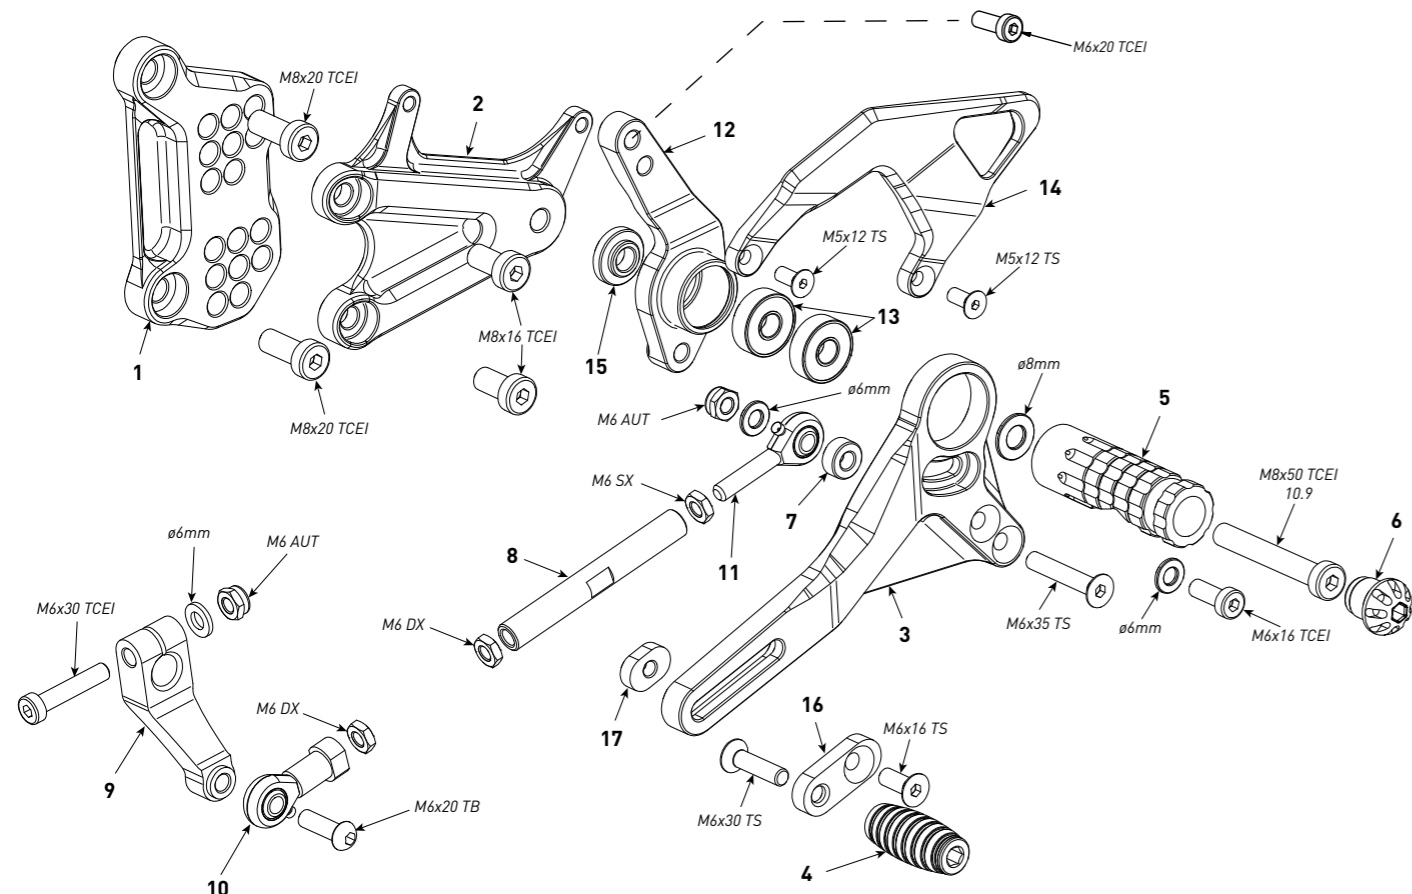

**code K022 - Kawasaki ZX-4R - ZX-4RR '23/'24**

brake side - lato freno

All spare parts include the relative screws for fixing.  
It is possible to buy the footboard screws kit code KVIT\_K022, price 6,00 €  
Tutti i ricambi comprendono le relative viti per il fissaggio.  
E' possibile acquistare il kit viti pedana con il codice KVIT\_K022, prezzo 6,00€

all the prices are for a single unit  
tutti i prezzi sono per una singola parte

all the prices are without VAT  
tutti i prezzi sono senza IVA

**code K022 - brake side - lato freno**

n°	description - descrizione	code
1	back plate - arretratore	AR_164
2	plate - piastra	PS_082
3	switch support - supporto switch	FN_045C
4	brake lever - leva freno	FN_045
5	bearing - cuscinetto	CS_002
6	bush - boccola	BC_002
7	4mm spacer - spessore 4mm	SP4_F8D15
8	heel plate - battitacco	BT_048
9	sliding plate - piastra scorrevole	PU_004
10	anchor - tassello	PU_005
11	toe peg - puntalino	PU_001_BK
12	cap - tappo	PG00_BK
13	foot peg - poggiatesta	PG_04
14	spring - molla	MO_001
15	5,5mm spacer - spessore 5,5mm	SP5-5_F8D20

**code K022 - Kawasaki ZX-4R - ZX-4RR '23/'24**

gear side - lato cambio

All spare parts include the relative screws for fixing.  
It is possible to buy the footboard screws kit code KVIT\_K022, price 6,00 €  
Tutti i ricambi comprendono le relative viti per il fissaggio.  
E' possibile acquistare il kit viti pedana con il codice KVIT\_K022, prezzo 6,00€