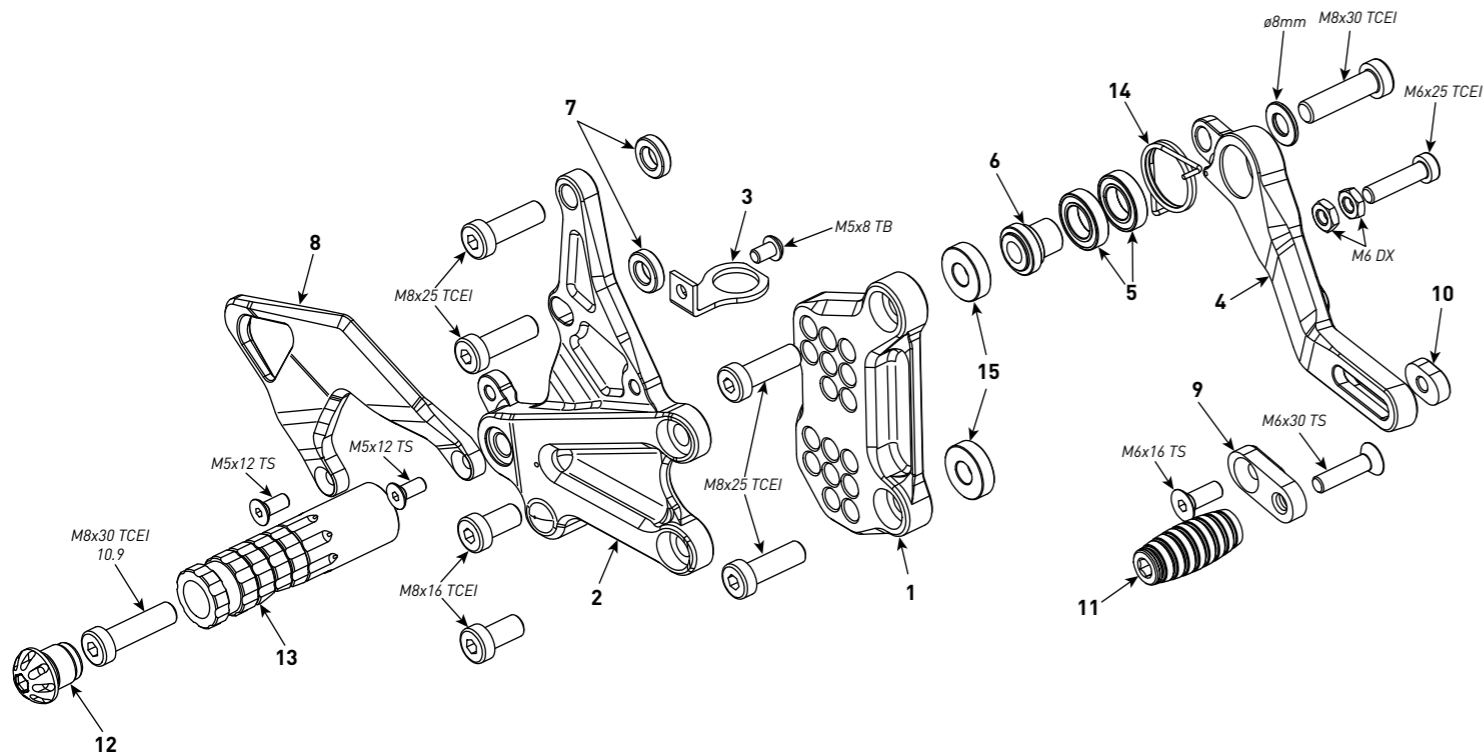

**code K022 - Kawasaki ZX-4R - ZX-4RR '23/'24**

brake side - lato freno

All spare parts include the relative screws for fixing.  
It is possible to buy the footboard screws kit code KVIT\_K022, price 6,00 €  
Tutti i ricambi comprendono le relative viti per il fissaggio.  
E' possibile acquistare il kit viti pedana con il codice KVIT\_K022, prezzo 6,00€

The brake / gear levers include the bearings, code CS\_001/CS\_002/CS\_003 which can also be purchased separately.

Le leve freno/cambio comprendono i cuscinetti codice CS\_001/CS\_002/CS\_003 che si possono anche acquistare separatamente

all the prices are for a single unit  
tutti i prezzi sono per una singola parte

all the prices are without VAT  
tutti i prezzi sono senza IVA

**code K022 - brake side - lato freno**

n°	description - descrizione	code
1	back plate - arretratore	AR_164
2	plate - piastra	PS_082
3	switch support - supporto switch	FN_045C
4	brake lever - leva freno	FN_045
5	bearing - cuscinetto	CS_002
6	bush - boccola	BC_002
7	4mm spacer - spessore 4mm	SP4_F8D15
8	heel plate - battitacco	BT_048
9	sliding plate - piastra scorrevole	PU_004
10	anchor - tassello	PU_005
11	toe peg - puntalino	PU_001_BK
12	cap - tappo	PG00_BK
13	foot peg - poggiatesta	PG_04
14	spring - molla	MO_001
15	5,5mm spacer - spessore 5,5mm	SP5-5_F8D20

**code K022 - Kawasaki ZX-4R - ZX-4RR '23/'24**

gear side - lato cambio

All spare parts include the relative screws for fixing.  
It is possible to buy the footboard screws kit code KVIT\_K022, price 6,00 €  
Tutti i ricambi comprendono le relative viti per il fissaggio.  
E' possibile acquistare il kit viti pedana con il codice KVIT\_K022, prezzo 6,00€