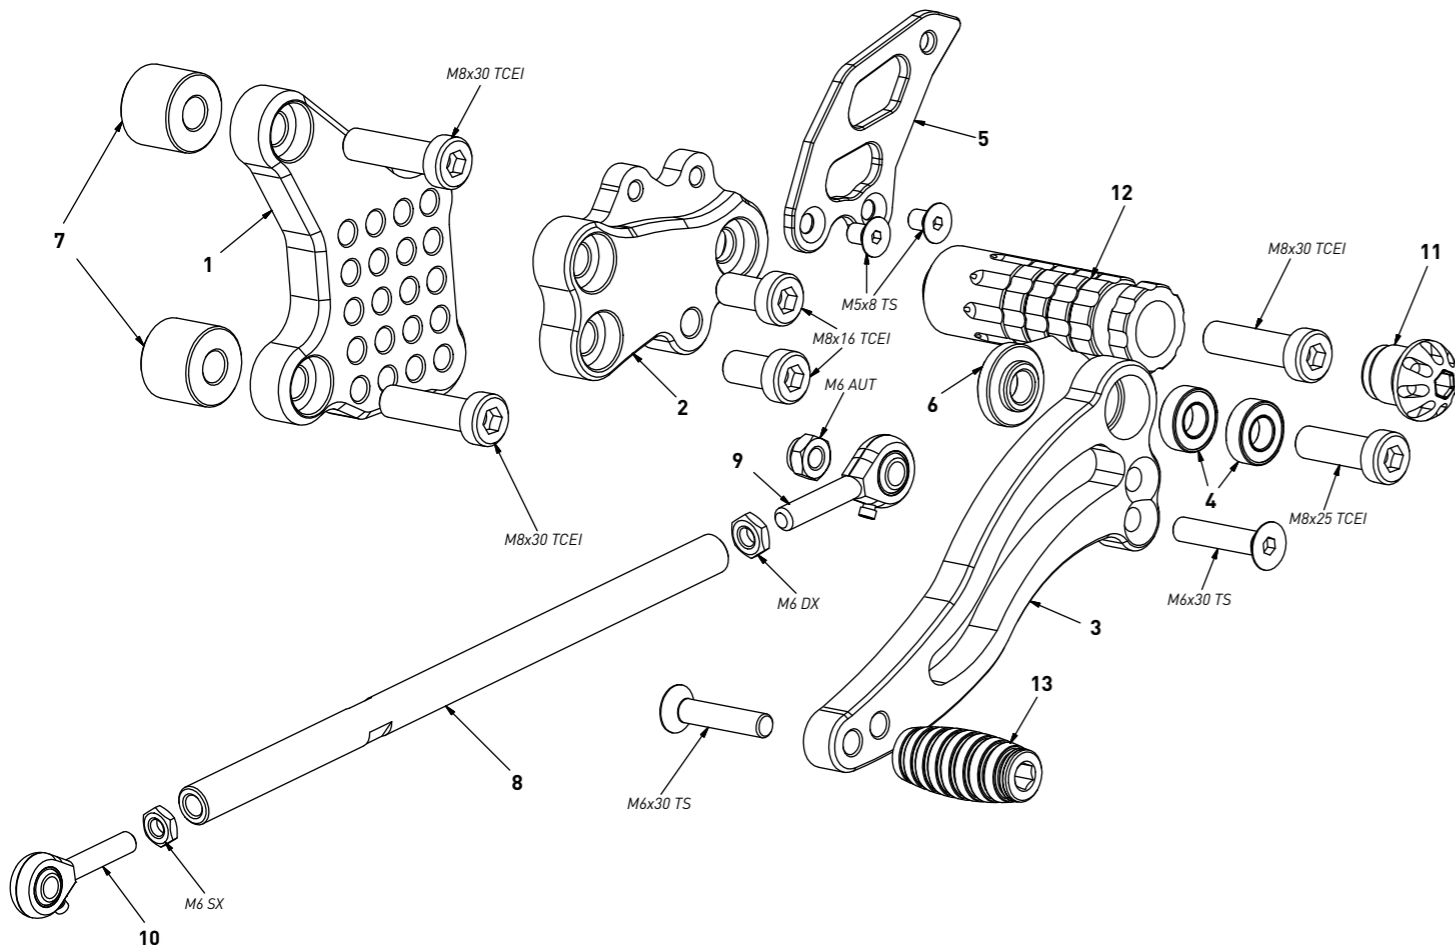

code D999 - Ducati 749/999

gear side - lato cambio

All spare parts include the relative screws for fixing.

It is possible to buy the footboard screws kit code Kvit_D999, price 6,00 €

Tutti i ricambi comprendono le relative viti per il fissaggio.

E' possibile acquistare il kit viti pedana con il codice Kvit_D999, prezzo 6,00€

The brake / gear levers include the bearings, code CS_001/CS_002/CS_003 which can also be purchased separately.

Le leve freno/cambio comprendono i cuscinetti codice CS_001/CS_002/CS_003 che si possono anche acquistare separatamente

all the prices are for a single unit
tutti i prezzi sono per una singola parte

all the prices are without VAT
tutti i prezzi sono senza IVA

code D999 - gear side - lato cambio

n°	description - descrizione	code
1	back plate - arretratore	AR_055
2	plate - piastra	PS_025T
3	gear lever - leva cambio	LC_001BK
4	bearing - cuscinetto	CS_001
5	heel plate - battitacco	BT_006
6	bush - boccola	BC_001
7	16mm spacer - spessore 16mm	SP16_F8D20
8	gear rod - asta cambio	R021_220
9	RH uniball - uniball DX	RH01_DX
10	LH uniball - uniball SX	RH01_SX
11	cap - tappo	PG00_BK
12	foot peg - poggiapiede	PG_03
13	toe peg - puntalino	PU_001_BK