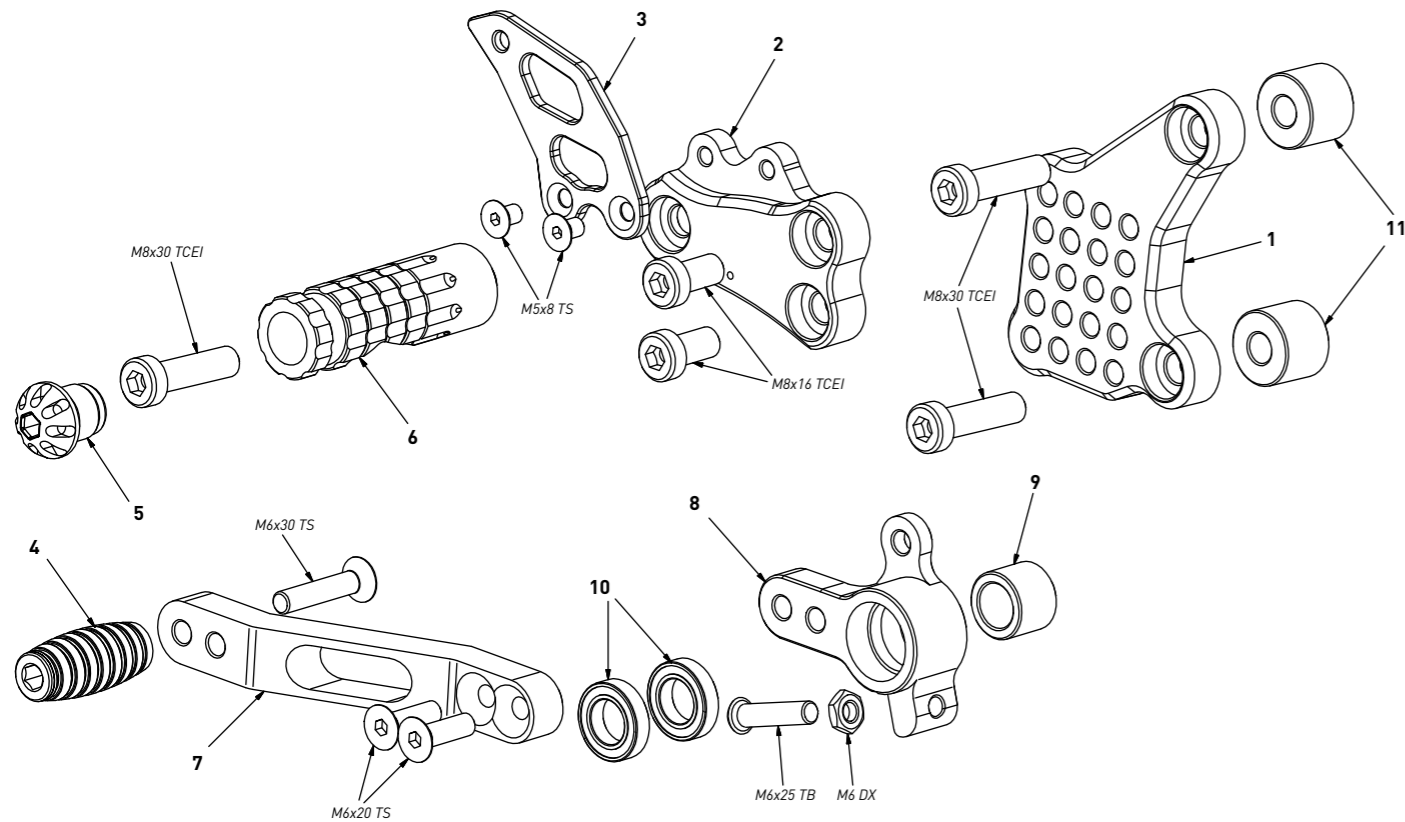

**code D999 - Ducati 749/999**

brake side - lato freno

All spare parts include the relative screws for fixing.

It is possible to buy the footboard screws kit code Kvit\_D999, price 6,00 €

Tutti i ricambi comprendono le relative viti per il fissaggio.

all the prices are for a single unit  
tutti i prezzi sono per una singola parte

all the prices are without VAT  
tutti i prezzi sono senza IVA

**code D999 - brake side - lato freno**

| n° | description - descrizione    | code       |
|----|------------------------------|------------|
| 1  | back plate - arretratore     | AR_056     |
| 2  | plate - piastra              | PS_012T    |
| 3  | heel plate - battitacco      | BT_005     |
| 4  | toe peg - puntalino          | PU_001_BK  |
| 5  | cap - tappo                  | PG00_BK    |
| 6  | foot peg - poggiapiede       | PG_03      |
| 7  | brake lever - leva freno     | FN_016A    |
| 8  | lever bracket - attacco leva | FN_016B    |
| 9  | lever bush - boccola leva    | FN_016C    |
| 10 | bearing - cuscinetto         | CS_002     |
| 11 | 16mm spacer - spessore 16mm  | SP16_F8D20 |