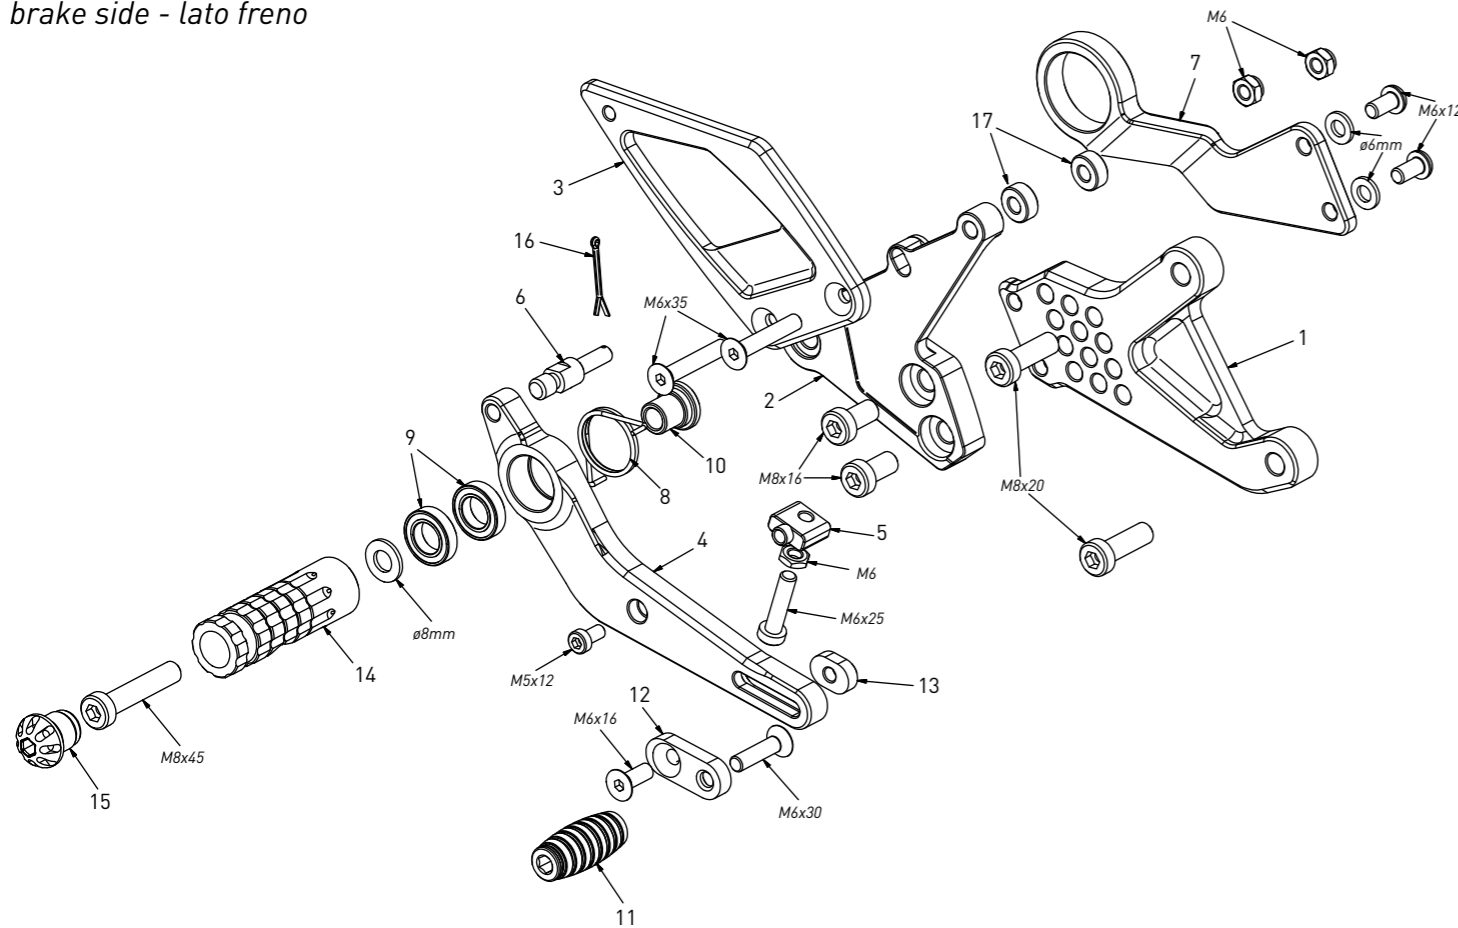

**code B005 - BMW S 1000 RR '15/'18**

*brake side - lato freno*

All spare parts include the relative screws for fixing.  
It is possible to buy the footboard screws kit code KVIT\_B005, price 6,00 €  
Tutti i ricambi comprendono le relative viti per il fissaggio.  
E' possibile acquistare il kit viti pedana con il codice KVIT\_B005, prezzo 6,00€

all the prices are for a single unit  
tutti i prezzi sono per una singola parte

all the prices are without VAT  
tutti i prezzi sono senza IVA

code B005 - brake side - lato freno			
n°	description - descrizione	code	
1	back plate - arretratore	AR_088	
2	plate - piastra	PS_042	
3	heel plate - battitacco	BT_023	
4	brake lever - leva freno	FN_024	
5	registro - adjuster	FN_025	
6	brake pin - perno freno	PF_004	
7	exhaust bracket - staffa scarico	SS_006	
8	spring - molla	MO_002	
9	bearing - cuscinetto	CS_002	
10	bush - boccola	BC_002	
11	toe peg - puntalino	PU_001_BK	
12	sliding plate - piastra scorrevole	PU_004	
13	anchor - tassello	PU_005	
14	foot peg - poggiapiede	PG_03	
15	cap - tappo	PG00_BK	
16	forelock - coppiglia	FN_001	
17	6mm spacer - spessore 6mm	SP6_F6D13	

all the prices are for a single unit  
tutti i prezzi sono per una singola parte

all the prices are without VAT  
tutti i prezzi sono senza IVA

code B005 - gear side - lato cambio			
n°	description - descrizione	code	
1	back plate - arretratore	AR_087	
2	plate - piastra	PS_043	
3	heel plate - battitacco	BT_022	
4	gear lever - leva cambio	LC_021	
5	bearing - cuscinetto	CS_002	
6	gear spacer - distanziale	DC_027	
7	toe peg - puntalino	PU_001_BK	
8	sliding plate - piastra scorrevole	PU_004	
9	anchor - tassello	PU_005	
10	cap - tappo	PG00_BK	
11	foot peg - poggiapiede	PG_04	
12	bush - boccola	BC_030B	