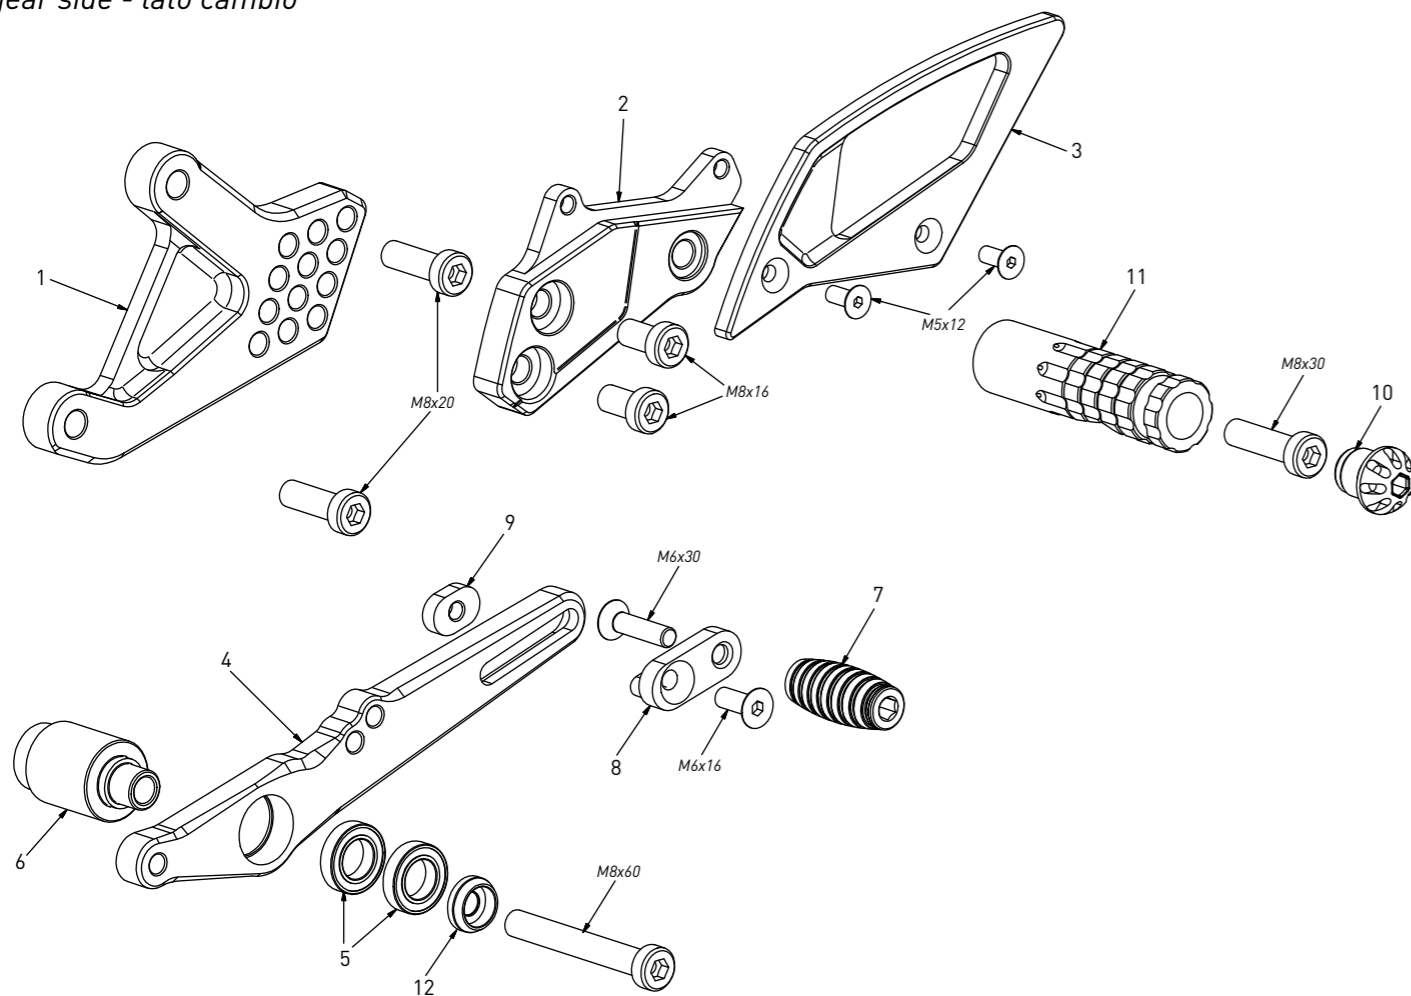

code B005 - BMW S 1000 RR '15/'18

gear side - lato cambio

All spare parts include the relative screws for fixing.
It is possible to buy the footboard screws kit code KVIT_B005, price 6,00 €
Tutti i ricambi comprendono le relative viti per il fissaggio.
E' possibile acquistare il kit viti pedana con il codice KVIT_B005, prezzo 6,00€

The brake / gear levers include the bearings, code CS_001/CS_002/CS_003 which can also be purchased separately.

Le leve freno/cambio comprendono i cuscinetti codice CS_001/CS_002/CS_003 che si possono anche acquistare separatamente

all the prices are for a single unit
tutti i prezzi sono per una singola parte

all the prices are without VAT
tutti i prezzi sono senza IVA

code B005 - gear side - lato cambio			
n°	description - descrizione	code	
1	back plate - arretratore	AR_087	
2	plate - piastra	PS_043	
3	heel plate - battitacco	BT_022	
4	gear lever - leva cambio	LC_021	
5	bearing - cuscinetto	CS_002	
6	gear spacer - distanziale	DC_027	
7	toe peg - puntalino	PU_001_BK	
8	sliding plate - piastra scorrevole	PU_004	
9	anchor - tassello	PU_005	
10	cap - tappo	PG00_BK	
11	foot peg - poggiapiede	PG_04	
12	bush - boccola	BC_030B