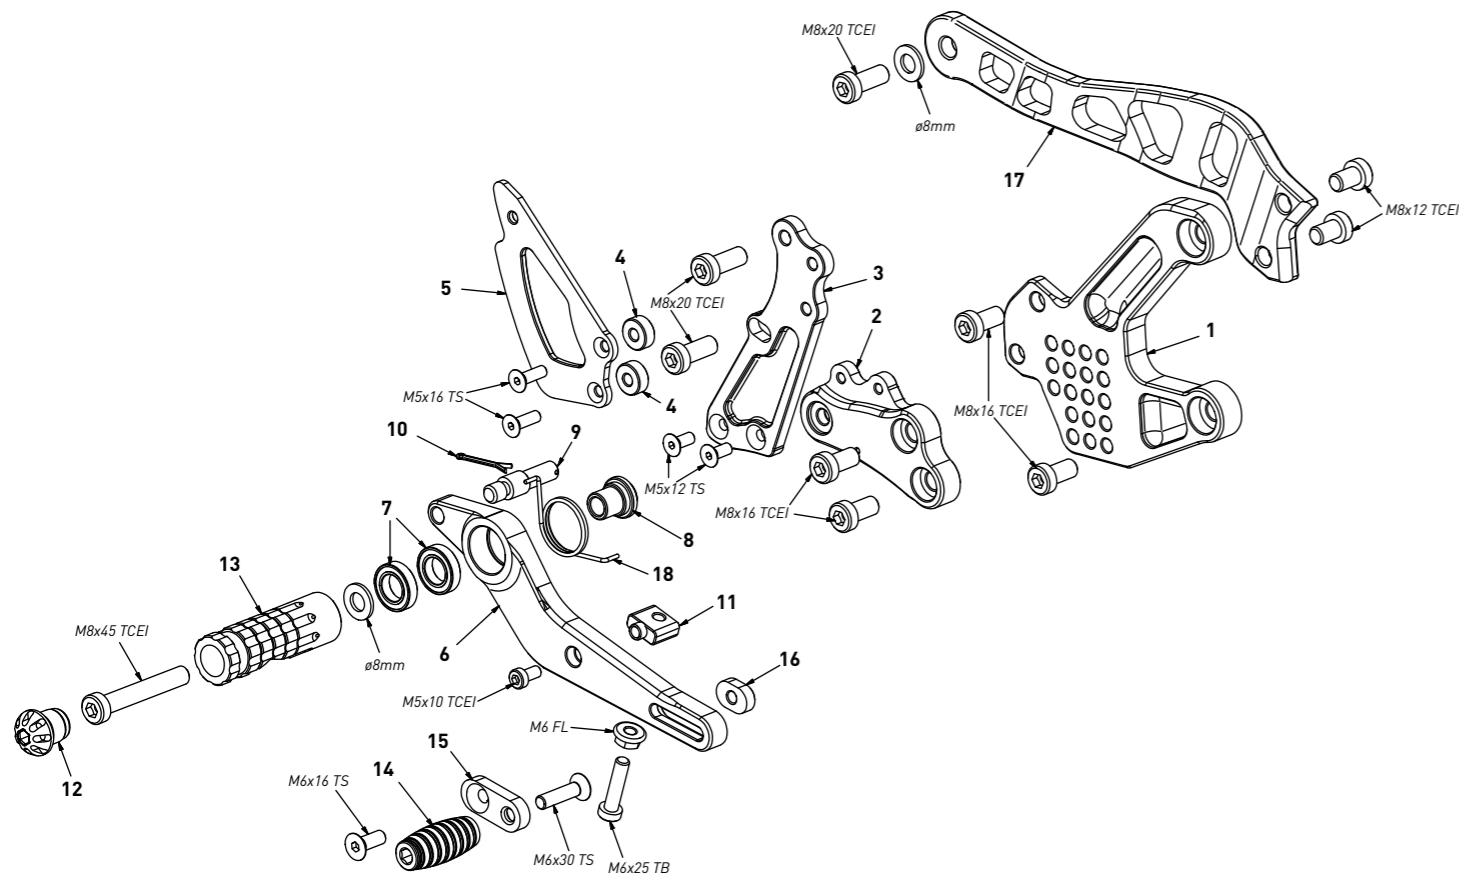

code Y014 - Yamaha MT-10 '16/'20

brake side - lato freno

All spare parts include the relative screws for fixing.
 It is possible to buy the footboard screws kit code Kvit_Y014, price 6,00 €
 Tutti i ricambi comprendono le relative viti per il fissaggio.
 E' possibile acquistare il kit viti pedana con il codice Kvit_Y014, prezzo 6,00€

The brake / gear levers include the bearings, code CS_001/CS_002/CS_003 which can also be purchased separately.
 Le leve freno/cambio comprendono i cuscinetti codice CS_001/CS_002/CS_003 che si possono anche acquistare separatamente

all the prices are for a single unit
 tutti i prezzi sono per una singola parte

all the prices are without VAT
 tutti i prezzi sono senza IVA

code Y014 - brake side - lato freno			
n°	description - descrizione	code	
1	back plate - arretratore	AR_114	
2	plate - piastra	PS_006BT	
3	pump support - portapompa	PP_023	
4	6mm spacer - spessore 6mm	SP6_F5D13	
5	heel plate - battitacco	BT_002	
6	brake lever - leva freno	FN_031	
7	bearing - cuscinetto	CS_002	
8	bush - boccia	BC_002	
9	brake pin - perno freno	PF_001	
10	forelock - coppiglia	FN_001	
11	registro - adjuster	FN_025	
12	cap - tappo	PG00_BK	
13	foot peg - poggiatesta	PG_03	
14	toe peg - puntalino	PU_001_BK	
15	sliding plate - piastra scorrevole	PU_004	
16	anchor - tassello	PU_005	
17	exhaust bracket - staffa scarico	SS_012	
18	spring - molla	MO_002	

all the prices are for a single unit
 tutti i prezzi sono per una singola parte

all the prices are without VAT
 tutti i prezzi sono senza IVA

code Y014 - gear side - lato cambio			
n°	description - descrizione	code	
1	back plate - arretratore	AR_113	
2	plate - piastra	PS_005T	
3	heel plate - battitacco	BT_002	
4	gear lever - leva cambio	LC_034	
5	spacer - distanziale	DC_031	
6	bearing - cuscinetto	CS_002	
7	cap - tappo	PG00_BK	
8	foot peg - poggiatesta	PG_04	
9	toe peg - puntalino	PU_001_BK	
10	sliding plate - piastra scorrevole	PU_004	
11	anchor - tassello	PU_005	
12	bush - boccia	BC_030B	