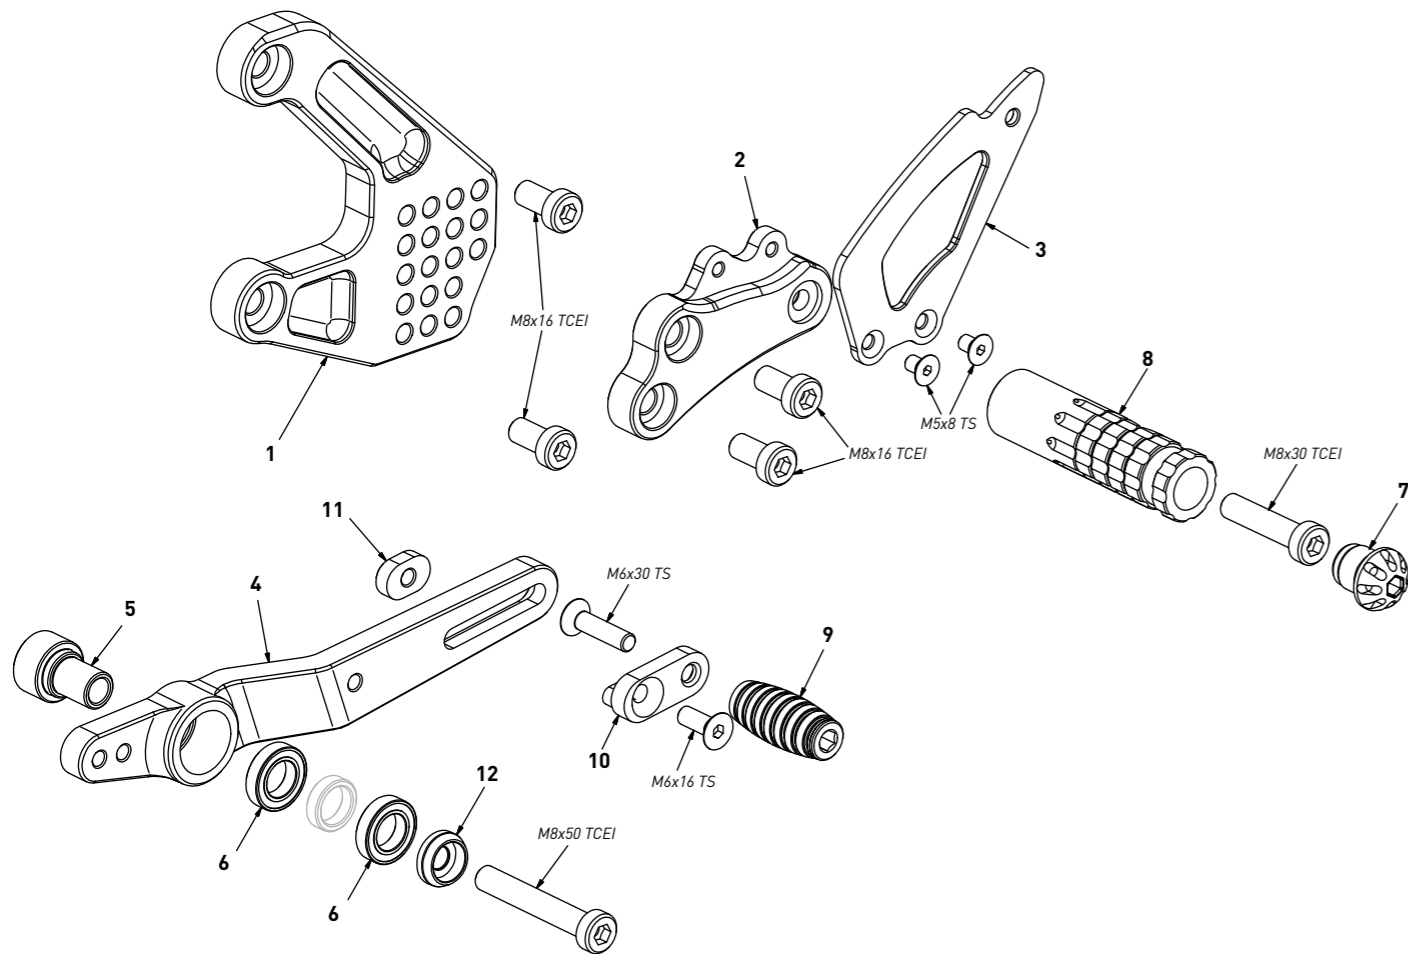

code Y014 - Yamaha MT-10 '16/'20

brake side - lato freno

All spare parts include the relative screws for fixing.
 It is possible to buy the footboard screws kit code Kvit_Y014, price 6,00 €
 Tutti i ricambi comprendono le relative viti per il fissaggio.
 E' possibile acquistare il kit viti pedana con il codice Kvit_Y014, prezzo 6,00€

The brake / gear levers include the bearings, code CS_001/CS_002/CS_003 which can also be purchased separately.
 Le leve freno/cambio comprendono i cuscinetti codice CS_001/CS_002/CS_003 che si possono anche acquistare separatamente

all the prices are for a single unit
 tutti i prezzi sono per una singola parte

all the prices are without VAT
 tutti i prezzi sono senza IVA

code Y014 - brake side - lato freno			
n°	description - descrizione	code	
1	back plate - arretratore	AR_114	
2	plate - piastra	PS_006BT	
3	pump support - portapompa	PP_023	
4	6mm spacer - spessore 6mm	SP6_F5D13	
5	heel plate - battitacco	BT_002	
6	brake lever - leva freno	FN_031	
7	bearing - cuscinetto	CS_002	
8	bush - boccia	BC_002	
9	brake pin - perno freno	PF_001	
10	forelock - coppiglia	FN_001	
11	registro - adjuster	FN_025	
12	cap - tappo	PG00_BK	
13	foot peg - poggiatesta	PG_03	
14	toe peg - puntalino	PU_001_BK	
15	sliding plate - piastra scorrevole	PU_004	
16	anchor - tassello	PU_005	
17	exhaust bracket - staffa scarico	SS_012	
18	spring - molla	MO_002	

code Y014 - Yamaha MT-10 '16/'20

gear side - lato cambio

All spare parts include the relative screws for fixing.
 It is possible to buy the footboard screws kit code Kvit_Y014, price 6,00 €
 Tutti i ricambi comprendono le relative viti per il fissaggio.
 E' possibile acquistare il kit viti pedana con il codice Kvit_Y014, prezzo 6,00€