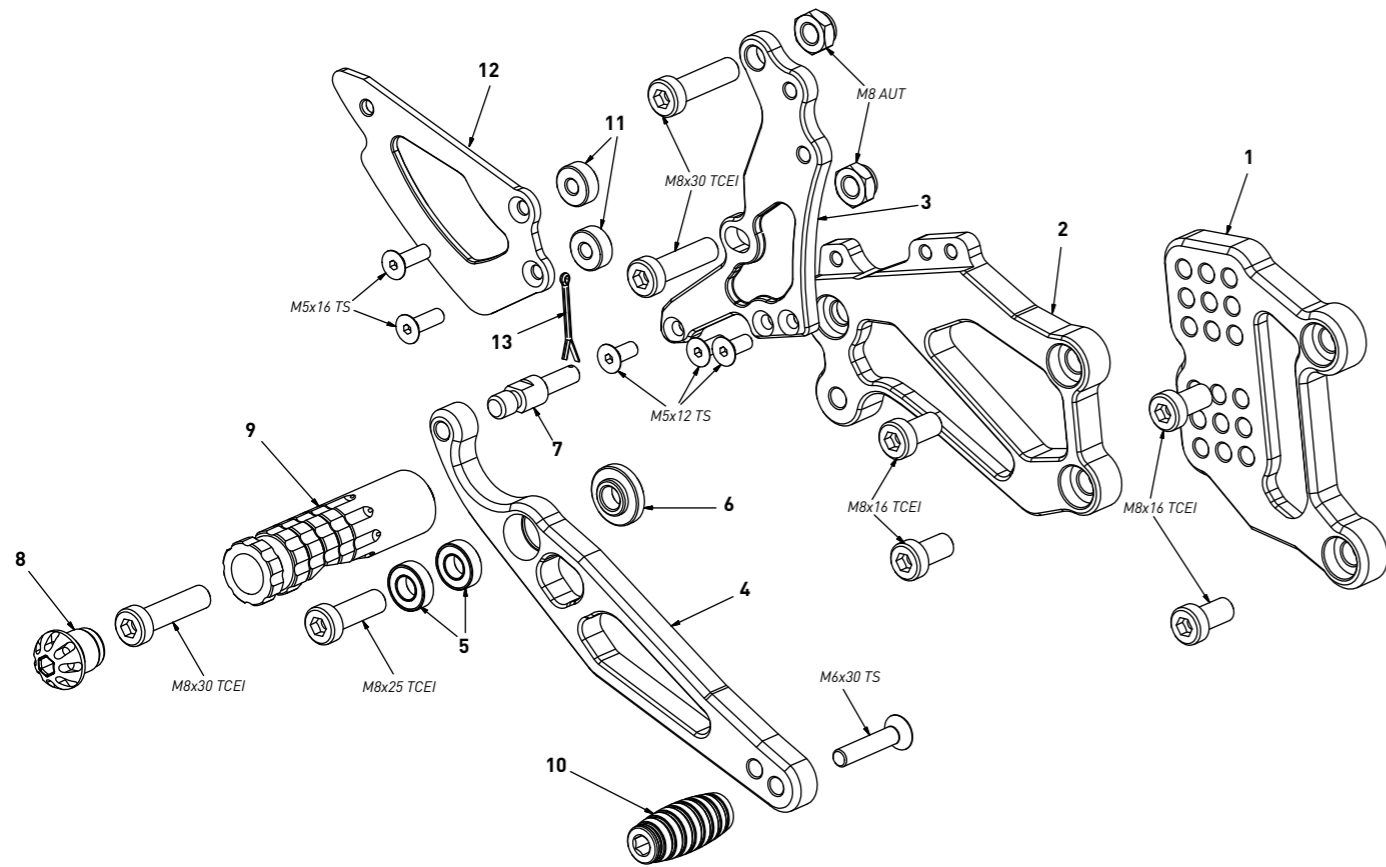

**code Y002R - Yamaha YZF R1 '04/'06 (reverse shifting)**

*brake side - lato freno*

All spare parts include the relative screws for fixing.  
It is possible to buy the footboard screws kit code Kvit\_Y002R, price 6,00 €  
*Tutti i ricambi comprendono le relative viti per il fissaggio.*  
*E' possibile acquistare il kit viti pedana con il codice Kvit\_Y002R, prezzo 6,00€*

The brake / gear levers include the bearings, code CS\_001/CS\_002/CS\_003 which can also be purchased separately.

*Le leve freno/cambio comprendono i cuscinetti codice CS\_001/CS\_002/CS\_003 che si possono anche acquistare separatamente*

all the prices are for a single unit  
*tutti i prezzi sono per una singola parte*

all the prices are without VAT  
*tutti i prezzi sono senza IVA*

code Y002R - brake side - lato freno		
n°	description - descrizione	code
1	back plate - arretratore	AR_032
2	plate - piastra	PS_018T
3	pump support - portapompa	PP_003
4	brake lever - leva freno	FN_029
5	bearing - cuscinetto	CS_001
6	bush - boccia	BC_001
7	brake pin - perno freno	PF_004
8	cap - tappo	PG00_BK
9	foot peg - poggiapiede	PG_04
10	toe peg - puntalino	PU_001_BK
11	6mm spacer - spessore 6mm	SP6_F5D13
12	heel plate - battitacco	BT_002
13	forelock - coppiglia	FN_001

all the prices are for a single unit  
*tutti i prezzi sono per una singola parte*

all the prices are without VAT  
*tutti i prezzi sono senza IVA*

code Y002R - gear side - lato cambio		
n°	description - descrizione	code
1	back plate - arretratore	AR_031
2	plate - piastra	PS_019T
3	heel plate - battitacco	BT_002
4	gear lever - leva cambio	LC_008
5	bearing - cuscinetto	CS_002
6	gear rod - asta cambio	R021_205
7	spacer - distanziale	DC_003
8	LH uniball - uniball SX	RH01_SX
9	cap - tappo	PG00_BK
10	foot peg - poggiapiede	PG_04
11	toe peg - puntalino	PU_001_BK
12	bush - boccia	BC_030B