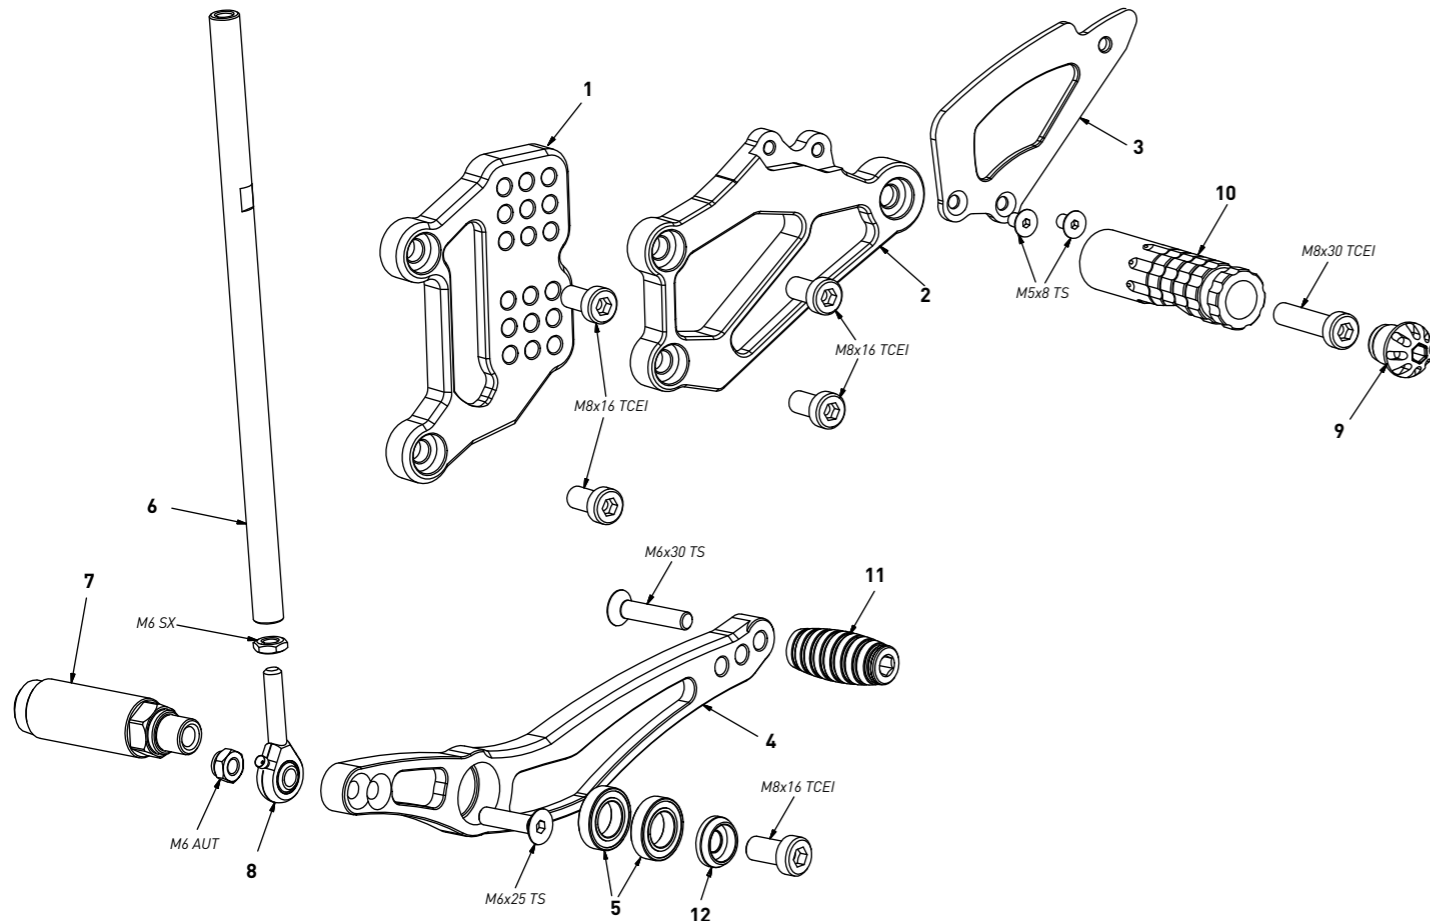

code Y002R - Yamaha YZF R1 '04/'06 (reverse shifting)

gear side - lato cambio