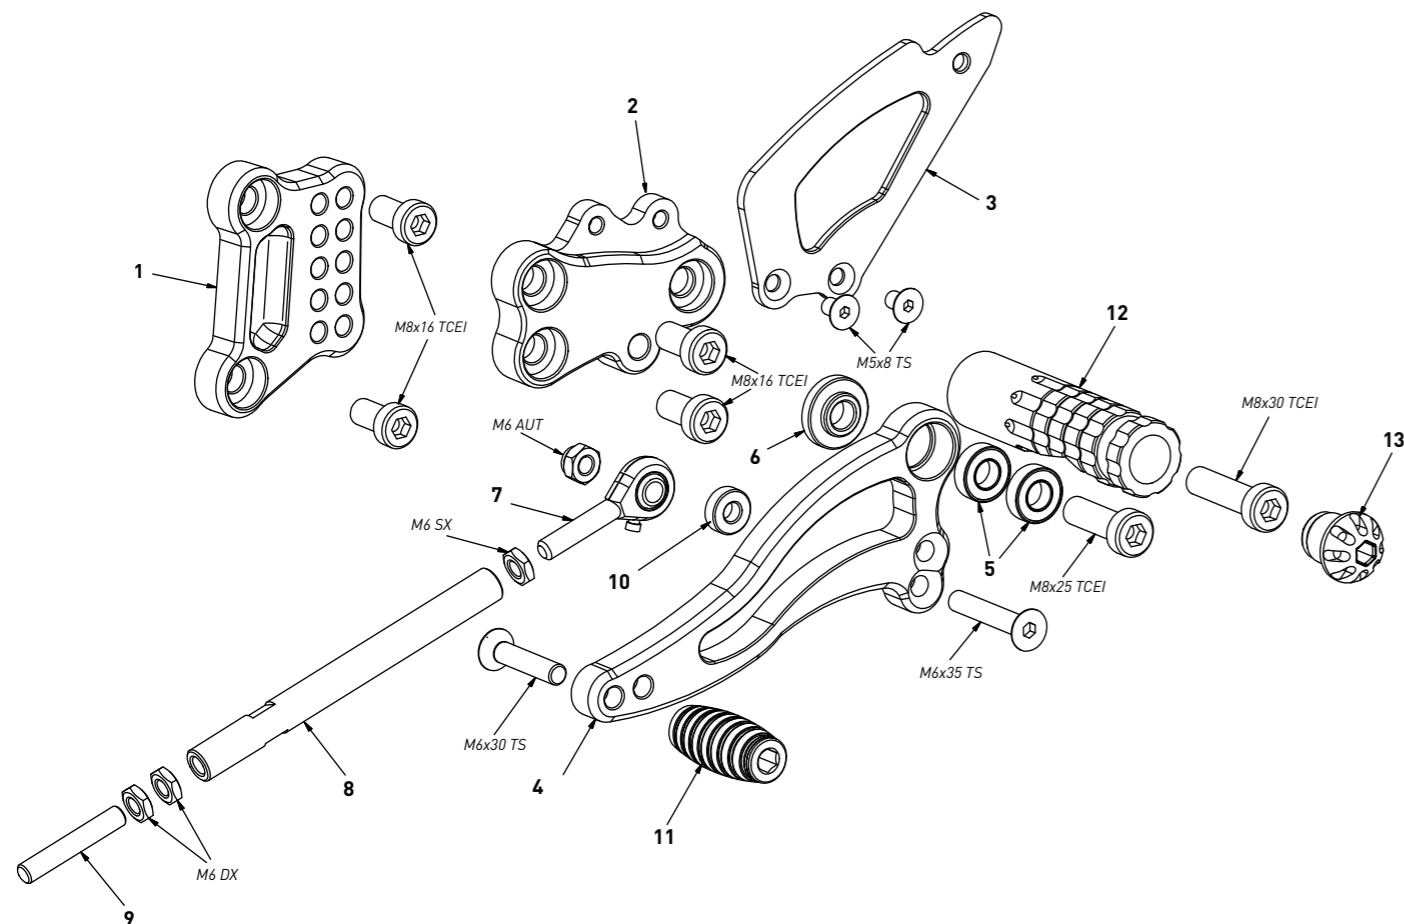

code S005 - Suzuki SV1000 '04/'08

brake side - lato freno

All spare parts include the relative screws for fixing.

It is possible to buy the footboard screws kit code KKIT_S005, price 6,00 €

Tutti i ricambi comprendono le relative viti per il fissaggio.

The brake / gear levers include the bearings, code CS001/CS002/CS003 which can also be purchased separately.

Le leve freno/cambio comprendono i cuscinetti codice CS001/CS002/CS003 che si possono anche acquistare separatamente

all the prices are for a single unit
tutti i prezzi sono per una singola parte

all the prices are without VAT
tutti i prezzi sono senza IVA

code S005 - brake side - lato freno		
n°	description - descrizione	code
1	back plate - arretratore	AR_112
2	plate - piastra	PS_012T
3	pump support - portapompa	PP_006
4	heelplate - battitacco	BT_002
5	brake lever - leva freno	FN_002
6	bearing - cuscinetto	CS_002
7	5mm spacer - spessore 5mm	SP_001
8	bush - boccola	BC_002
9	brake pin - perno freno	PF_003
10	cap - tappo	PG00_BK
11	foot peg - poggiapiede	PG03
12	toe peg - puntalino	PU_001_BK
13	spring - molla	MO_002
14	forelock - coppiglia	FN_001

code S005 - Suzuki SV1000 '04/'08

gear side - lato cambio

All spare parts include the relative screws for fixing.

It is possible to buy the footboard screws kit code KKIT_S005, price 6,00 €

Tutti i ricambi comprendono le relative viti per il fissaggio.