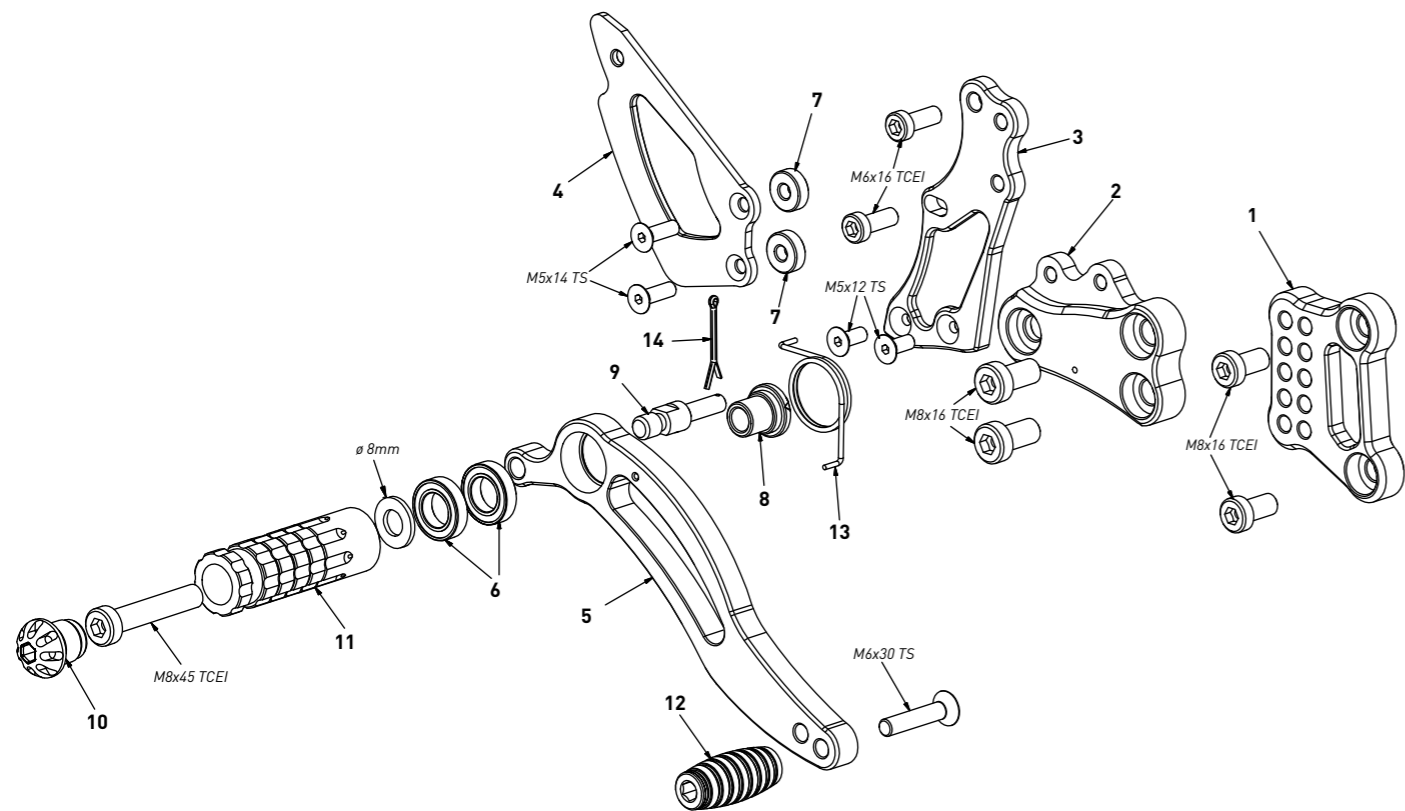

code S005 - Suzuki SV1000 '04/'08

brake side - lato freno

All spare parts include the relative screws for fixing.

It is possible to buy the footboard screws kit code KKIT_S005, price 6,00 €

Tutti i ricambi comprendono le relative viti per il fissaggio.

E' possibile acquistare il kit viti pedana con il codice KKIT_S005, prezzo 6,00€

The footrests with code PG03/PG04 include the cap, code PG00_BK, which can also be purchased separately.

I poggiapiedi con codice PG03/PG04 comprendono il tappo codice PG00_BK che si può anche acquistare separatamente

all the prices are for a single unit
tutti i prezzi sono per una singola parte

all the prices are without VAT
tutti i prezzi sono senza IVA

code S005 - brake side - lato freno		
n°	description - descrizione	code
1	back plate - arretratore	AR_112
2	plate - piastra	PS_012T
3	pump support - portapompa	PP_006
4	heelplate - battitacco	BT_002
5	brake lever - leva freno	FN_002
6	bearing - cuscinetto	CS_002
7	5mm spacer - spessore 5mm	SP_001
8	bush - boccola	BC_002
9	brake pin - perno freno	PF_003
10	cap - tappo	PG00_BK
11	foot peg - poggiapiede	PG03
12	toe peg - puntalino	PU_001_BK
13	spring - molla	MO_002
14	forelock - coppiglia	FN_001

all the prices are for a single unit
tutti i prezzi sono per una singola parte

all the prices are without VAT
tutti i prezzi sono senza IVA

code S005 - gear side - lato cambio		
n°	description - descrizione	code
1	back plate - arretratore	AR_111
2	plate - piastra	PS_025T
3	heelplate - battitacco	BT_002
4	gear lever - leva cambio	LC_007
5	bearing - cuscinetto	CS_001
6	bush - boccola	BC_001
7	LH uniball - uniball SX	RH01_SX
8	gear rod - asta cambio	R021_160
9	RH threaded rod - barra DX	AC01_DX
10	3mm spacer - spessore 3mm	SP_003
11	toe peg - puntalino	PU_001_BK
12	foot peg - poggiapiede	PG04
13	cap - tappo	PG00_BK