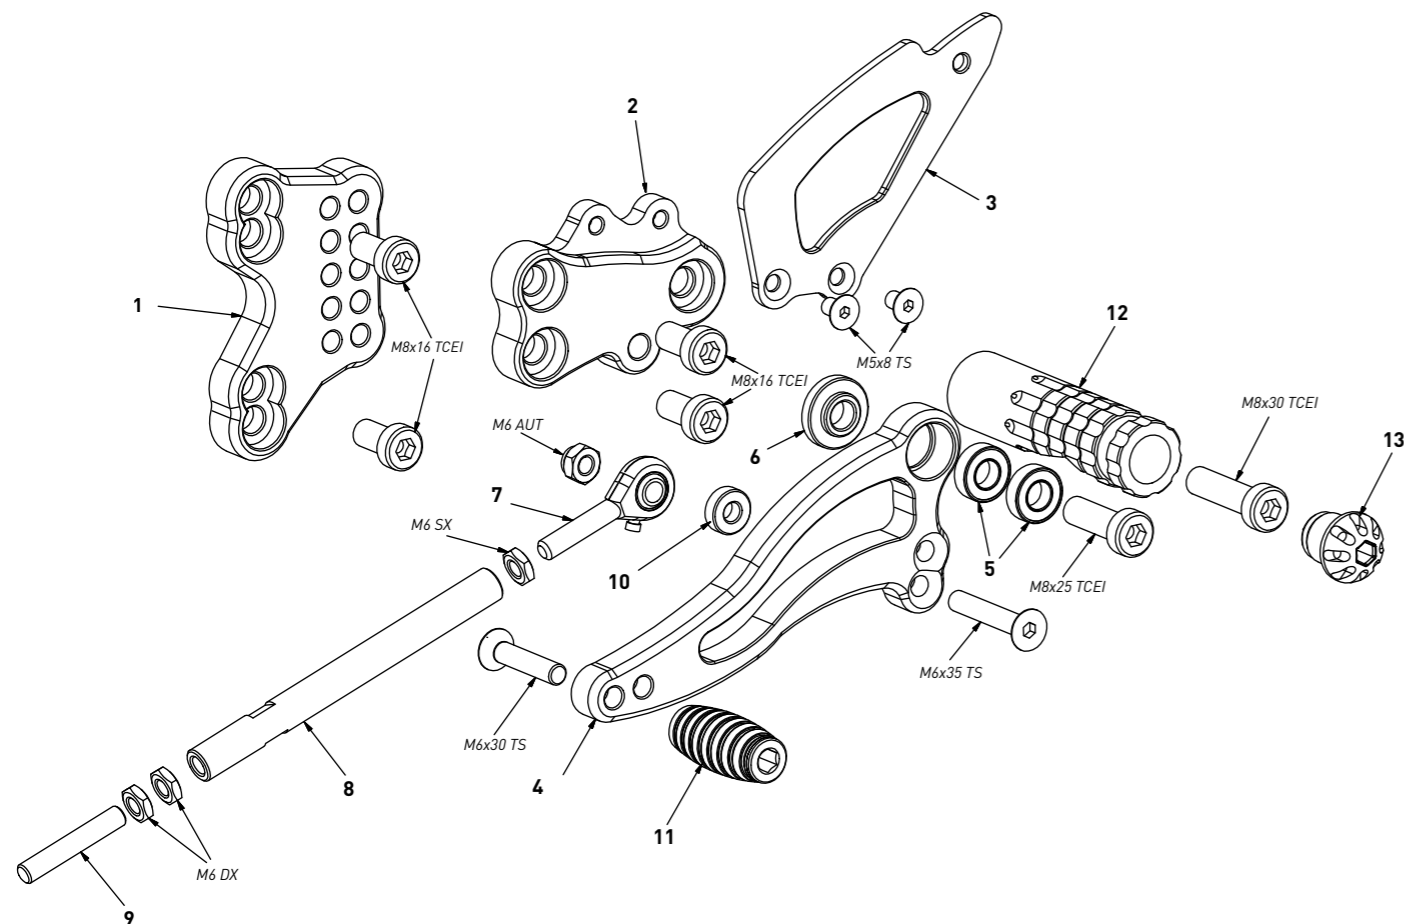

The brake / gear levers include the bearings, code CS001/CS002/CS003 which can also be purchased separately.

Le leve freno/cambio comprendono i cuscinetti codice CS001/CS002/CS003 che si possono anche acquistare separatamente

all the prices are for a single unit
tutti i prezzi sono per una singola parte

all the prices are without VAT
tutti i prezzi sono senza IVA

code S003 - brake side - lato freno

n°	description - descrizione	code
1	back plate - arretratore	AR_064
2	plate - piastra	PS_012T
3	pump support - portapompa	PP_006
4	heelplate - battitacco	BT_002
5	brake lever - leva freno	FN_002
6	bearing - cuscinetto	CS_002
7	5mm spacer - spessore 5mm	SP_001
8	bush - boccola	BC_002
9	brake pin - perno freno	PF_003
10	cap - tappo	PG00_BK
11	foot peg - poggiapiede	PG03
12	toe peg - puntalino	PU_001_BK
13	spring - molla	MO_002
14	forelock - coppiglia	FN_001

code S003 - Suzuki GSX-R 600/750 '04/'05

gear side - lato cambio

All spare parts include the relative screws for fixing.

It is possible to buy the footboard screws kit code Kvit_S003, price 6,00 €

Tutti i ricambi comprendono le relative viti per il fissaggio.

all the prices are for a single unit
tutti i prezzi sono per una singola parte

all the prices are without VAT
tutti i prezzi sono senza IVA

code S003 - gear side - lato cambio

n°	description - descrizione	code
1	back plate - arretratore	AR_063
2	plate - piastra	PS_025T
3	heelplate - battitacco	BT_002
4	gear lever - leva cambio	LC_007
5	bearing - cuscinetto	CS_001
6	bush - boccola	BC_001
7	LH uniball - uniball SX	RH01_SX
8	gear rod - asta cambio	R021_160
9	RH threaded rod - barra DX	AC01_DX
10	4mm spacer - spessore 4mm	SP_004
11	toe peg - puntalino	PU_001_BK
12	foot peg - poggiapiede	PG04
13	cap - tappo	PG00_BK