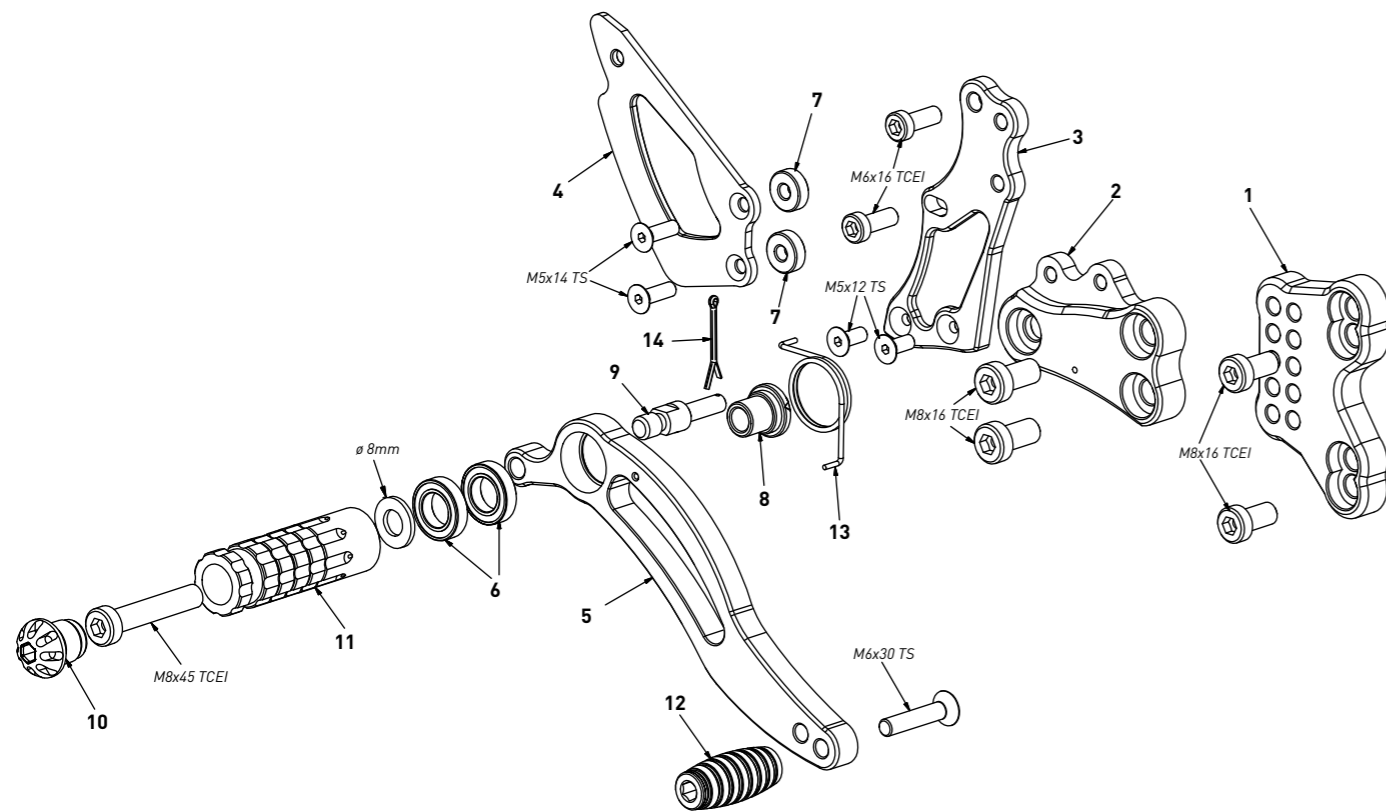

code S003 - Suzuki GSX-R 600/750 '04/'05

brake side - lato freno

All spare parts include the relative screws for fixing.

It is possible to buy the footboard screws kit code Kvit_S003, price 6,00 €

Tutti i ricambi comprendono le relative viti per il fissaggio.

E' possibile acquistare il kit viti pedana con il codice Kvit_S003, prezzo 6,00€

The footrests with code PG03/PG04 include the cap, code PG00_BK, which can also be purchased separately.

I poggiapiedi con codice PG03/PG04 comprendono il tappo codice PG00_BK che si può anche acquistare separatamente

all the prices are for a single unit
tutti i prezzi sono per una singola parte

all the prices are without VAT
tutti i prezzi sono senza IVA

code S003 - brake side - lato freno

n°	description - descrizione	code
1	back plate - arretratore	AR_064
2	plate - piastra	PS_012T
3	pump support - portapompa	PP_006
4	heelplate - battitacco	BT_002
5	brake lever - leva freno	FN_002
6	bearing - cuscinetto	CS_002
7	5mm spacer - spessore 5mm	SP_001
8	bush - boccola	BC_002
9	brake pin - perno freno	PF_003
10	cap - tappo	PG00_BK
11	foot peg - poggiapiede	PG03
12	toe peg - puntalino	PU_001_BK
13	spring - molla	MO_002
14	forelock - coppiglia	FN_001

all the prices are for a single unit
tutti i prezzi sono per una singola parte

all the prices are without VAT
tutti i prezzi sono senza IVA

code S003 - gear side - lato cambio

n°	description - descrizione	code
1	back plate - arretratore	AR_063
2	plate - piastra	PS_025T
3	heelplate - battitacco	BT_002
4	gear lever - leva cambio	LC_007
5	bearing - cuscinetto	CS_001
6	bush - boccola	BC_001
7	LH uniball - uniball SX	RH01_SX
8	gear rod - asta cambio	R021_160
9	RH threaded rod - barra DX	AC01_DX
10	4mm spacer - spessore 4mm	SP_004
11	toe peg - puntalino	PU_001_BK
12	foot peg - poggiapiede	PG04
13	cap - tappo	PG00_BK