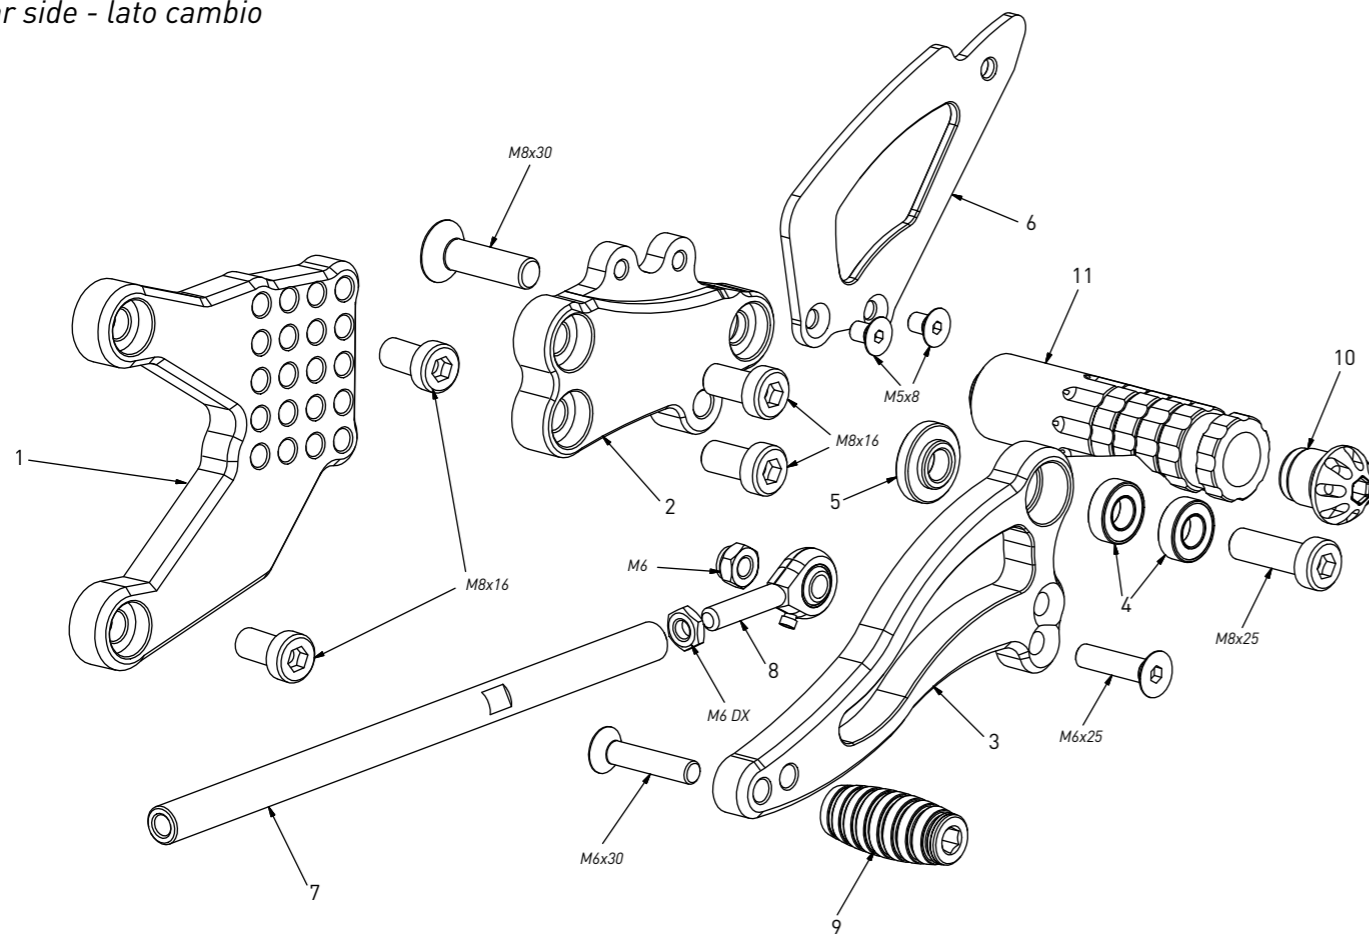

code K003 - Kawasaki ZX-6R '03/'04

brake side - lato freno

All spare parts include the relative screws for fixing.

It is possible to buy the footboard screws kit code KKIT_K003, price 6,00 €

Tutti i ricambi comprendono le relative viti per il fissaggio.

The brake / gear levers include the bearings, code CS001/CS002/CS003 which can also be purchased separately.

Le leve freno/cambio comprendono i cuscinetti codice CS001/CS002/CS003 che si possono anche acquistare separatamente

all the prices are for a single unit
tutti i prezzi sono per una singola parte

all the prices are without VAT
tutti i prezzi sono senza IVA

code K003 - brake side - lato freno

n°	description - descrizione	code
1	back plate - arretratore	AR_040
2	plate - piastra	PS_008T
3	pump support - portapompa	PP_015
4	brake lever - leva freno	FN_002
5	bearing - cuscinetto	CS_002
6	heel plate - battitacco	BT_002
7	cap - tappo	PG00_BK
8	foot peg - poggiatesta	PG_03
9	toe peg - puntalino	PU_001_BK
10	spring - molla	MO_002
11	brake pin - perno freno	PF_005
12	6mm spacer - spessore 6mm	SP_002
13	bush - boccia	BC_002
14	forelock - coppiglia	FN_001

code K003 - Kawasaki ZX-6R '03/'04

gear side - lato cambio

All spare parts include the relative screws for fixing.

It is possible to buy the footboard screws kit code KKIT_K003, price 6,00 €

Tutti i ricambi comprendono le relative viti per il fissaggio.