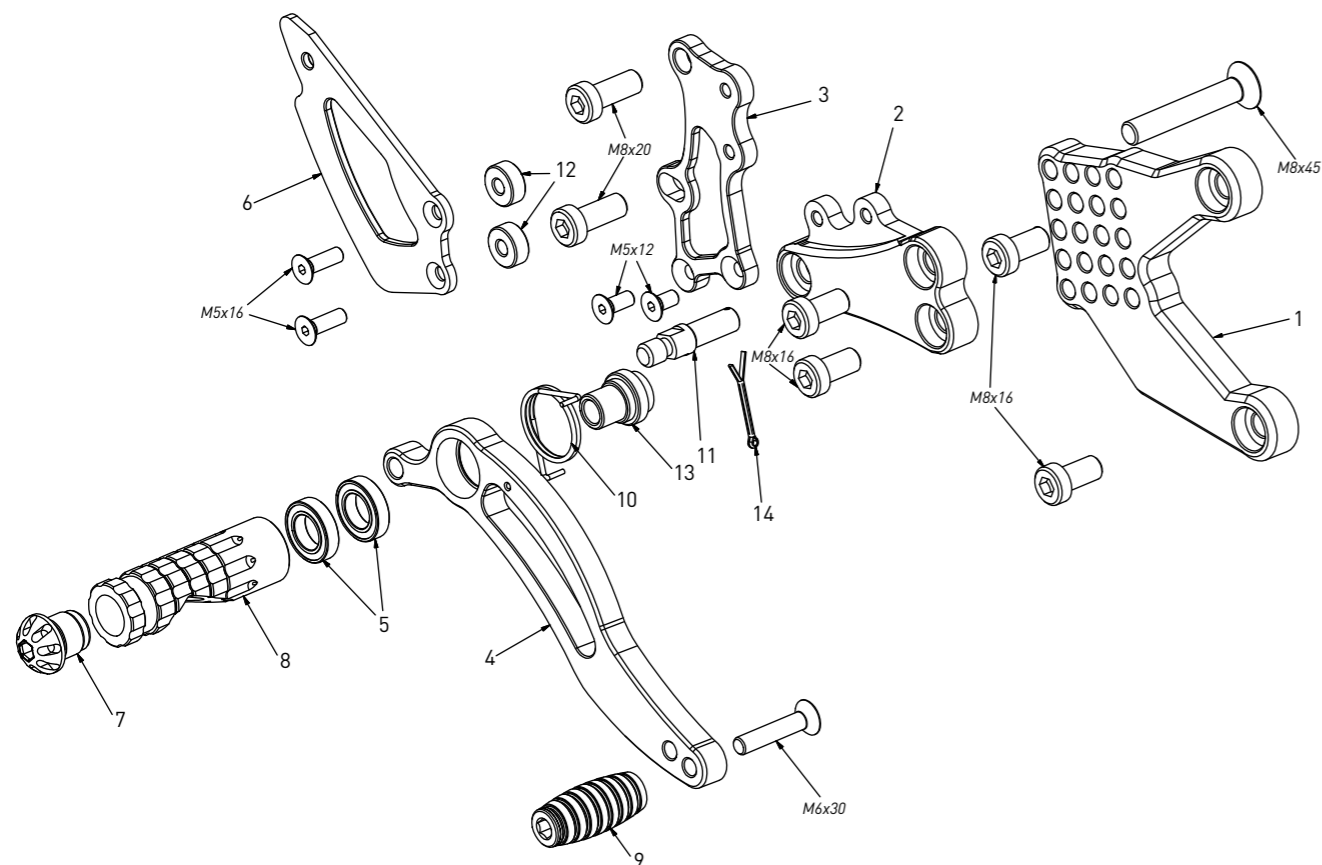

code K003 - Kawasaki ZX-6R '03/'04

brake side - lato freno

All spare parts include the relative screws for fixing.

It is possible to buy the footboard screws kit code KKIT_K003, price 6,00 €

Tutti i ricambi comprendono le relative viti per il fissaggio.

E' possibile acquistare il kit viti pedana con il codice KKIT_K003, prezzo 6,00€

The footrests with code PG03/PG04 include the cap, code PG00_BK, which can also be purchased separately.

I poggiatesta con codice PG03/PG04 comprendono il tappo codice PG00_BK che si può anche acquistare separatamente

all the prices are for a single unit
tutti i prezzi sono per una singola parte

all the prices are without VAT
tutti i prezzi sono senza IVA

code K003 - brake side - lato freno

n°	description - descrizione	code
1	back plate - arretratore	AR_040
2	plate - piastra	PS_008T
3	pump support - portapompa	PP_015
4	brake lever - leva freno	FN_002
5	bearing - cuscinetto	CS_002
6	heel plate - battitacco	BT_002
7	cap - tappo	PG00_BK
8	foot peg - poggiatesta	PG_03
9	toe peg - puntalino	PU_001_BK
10	spring - molla	MO_002
11	brake pin - perno freno	PF_005
12	6mm spacer - spessore 6mm	SP_002
13	bush - boccia	BC_002
14	forelock - coppiglia	FN_001

code K003 - Kawasaki ZX-6R '03/'04

gear side - lato cambio

All spare parts include the relative screws for fixing.

It is possible to buy the footboard screws kit code KKIT_K003, price 6,00 €

Tutti i ricambi comprendono le relative viti per il fissaggio.