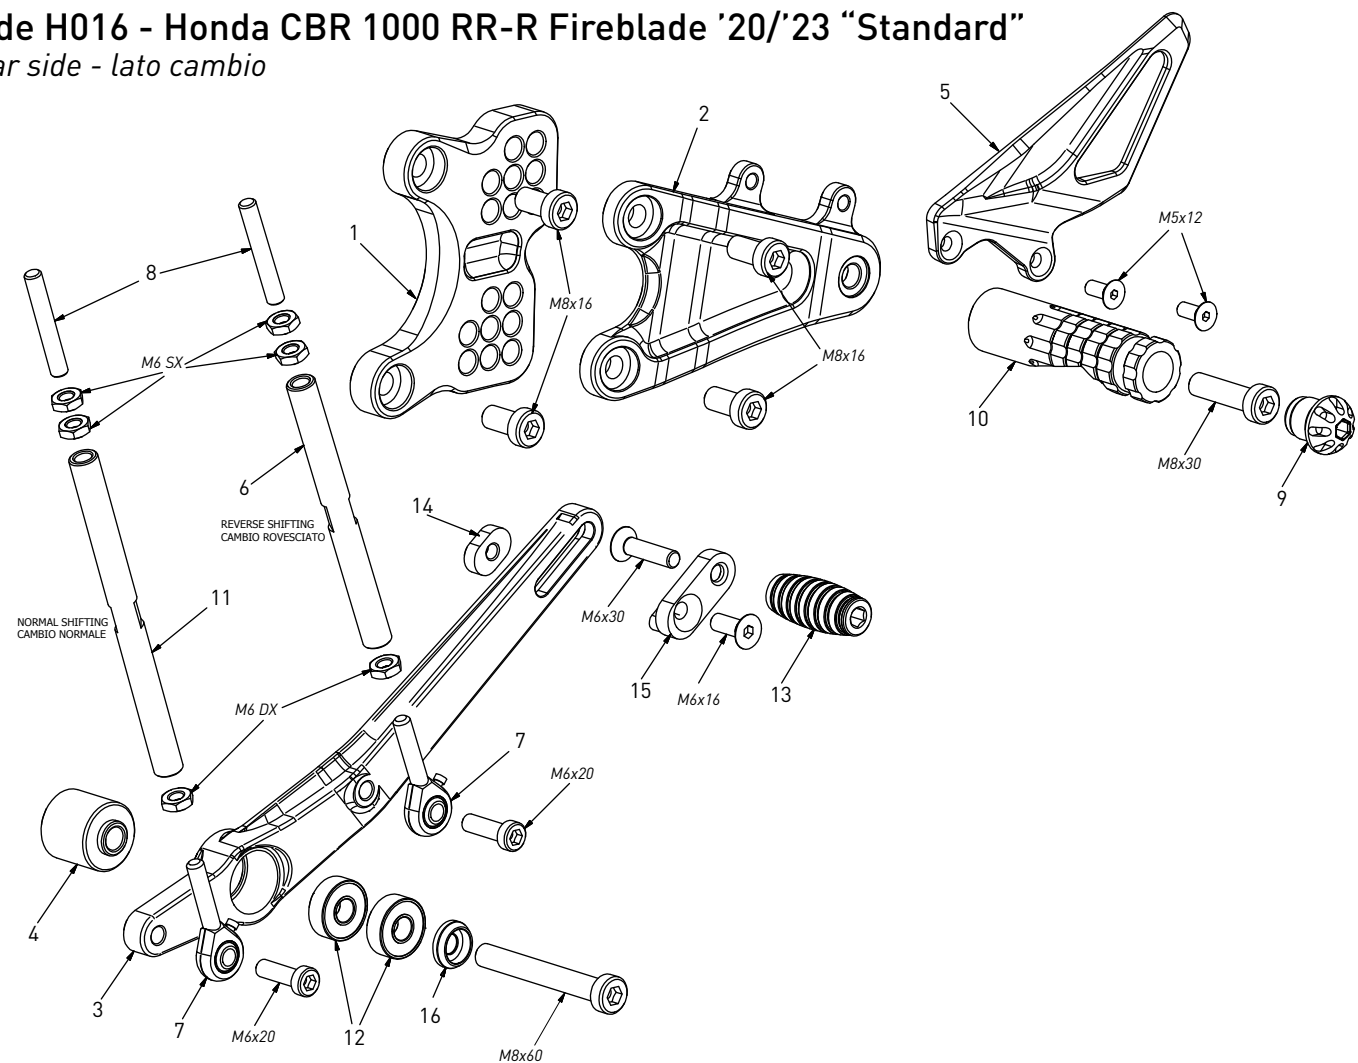

code H016 - Honda CBR 1000 RR-R Fireblade '20/'23 "Standard"

brake side - lato freno

All spare parts include the relative screws for fixing.
 It is possible to buy the footboard screws kit code KVIT_H016, price 6,00 €
 Tutti i ricambi comprendono le relative viti per il fissaggio.
 E' possibile acquistare il kit viti pedana con il codice KVIT_H016, prezzo 6,00€

The brake / gear levers include the bearings, code CS_001/CS_002/CS_003 which can also be purchased separately.
 Le leve freno/cambio comprendono i cuscinetti codice CS_001/CS_002/CS_003 che si possono anche acquistare separatamente

all the prices are for a single unit
 tutti i prezzi sono per una singola parte

all the prices are without VAT
 tutti i prezzi sono senza IVA

code H016 - brake side - lato freno		
n°	description - descrizione	code
1	back plate - arretratore	AR_142
2	plate - piastra	PS_073
3	brake lever - leva freno	FN_039
4	bush - boccola	BC_002
5	brake pin - perno freno	PF_007
6	cap - tappo	PG00_BK
7	foot peg - poggiatesta	PG_03
8	spring - molla	MO_002
9	heel plate - battitacco	BT_046
10	bearing - cuscinetto	CS_002
11	toe peg - puntalino	PU_001_BK
12	sliding plate - piastra scorrevole	PU_004
13	anchor - tassello	PU_005
14	oil joint - raccordo olio	PP_029
15	oil bulb - bulbo	PP_029D
16	forelock - coppiglia	FN_001

code H016 - Honda CBR 1000 RR-R Fireblade '20/'23 "Standard"

gear side - lato cambio

All spare parts include the relative screws for fixing.
 It is possible to buy the footboard screws kit code KVIT_H016, price 6,00 €
 Tutti i ricambi comprendono le relative viti per il fissaggio.
 E' possibile acquistare il kit viti pedana con il codice KVIT_H016, prezzo 6,00€