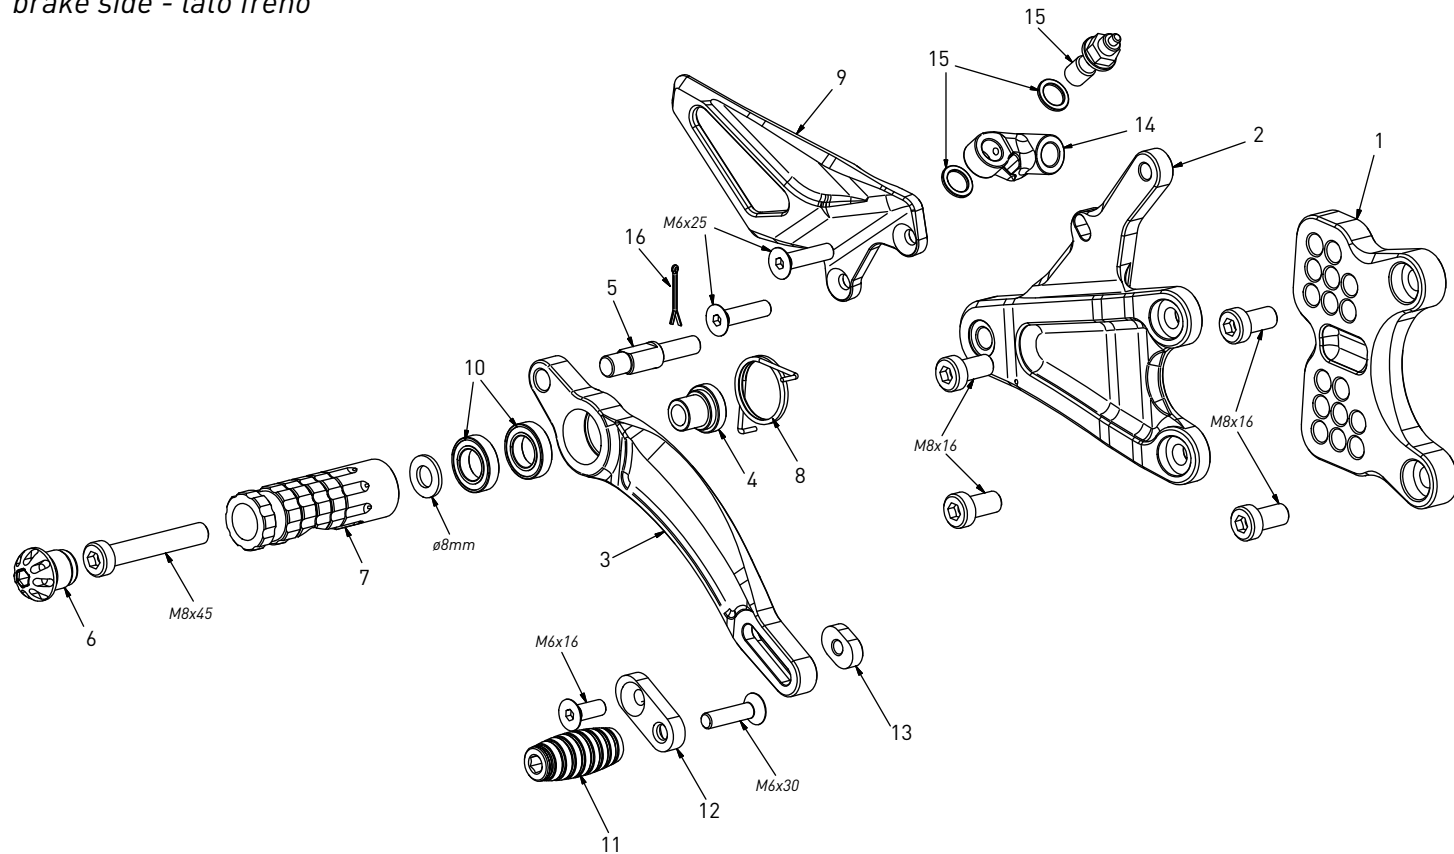

code H016 - Honda CBR 1000 RR-R Fireblade '20/'23 "Standard"

brake side - lato freno

All spare parts include the relative screws for fixing.
 It is possible to buy the footboard screws kit code KVIT_H016, price 6,00 €
 Tutti i ricambi comprendono le relative viti per il fissaggio.
 E' possibile acquistare il kit viti pedana con il codice KVIT_H016, prezzo 6,00€

all the prices are for a single unit
 tutti i prezzi sono per una singola parte

all the prices are without VAT
 tutti i prezzi sono senza IVA

code H016 - brake side - lato freno		
n°	description - descrizione	code
1	back plate - arretratore	AR_142
2	plate - piastra	PS_073
3	brake lever - leva freno	FN_039
4	bush - boccola	BC_002
5	brake pin - perno freno	PF_007
6	cap - tappo	PG00_BK
7	foot peg - poggiatesta	PG_03
8	spring - molla	MO_002
9	heel plate - battitacco	BT_046
10	bearing - cuscinetto	CS_002
11	toe peg - puntalino	PU_001_BK
12	sliding plate - piastra scorrevole	PU_004
13	anchor - tassello	PU_005
14	oil joint - raccordo olio	PP_029
15	oil bulb - bulbo	PP_029D
16	forelock - coppiglia	FN_001

all the prices are for a single unit
 tutti i prezzi sono per una singola parte

all the prices are without VAT
 tutti i prezzi sono senza IVA

code H016 - gear side - lato cambio		
n°	description - descrizione	code
1	back plate - arretratore	AR_141
2	plate - piastra	PS_072
3	gear lever - leva cambio	LC_044
4	spacer - distanziale	DC_040
5	heel plate - battitacco	BT_045
6	gear rod - asta cambio	R021_105
7	RH uniball - uniball DX	RH01_DX
8	threaded rod - barra filettata	AC01_SX
9	cap - tappo	PG00_BK
10	foot peg - poggiatesta	PG_04
11	gear rod - asta cambio	R021_125
12	bearing - cuscinetto	CS_003
13	toe peg - puntalino	PU_001_BK
14	anchor - tassello	PU_005
15	sliding plate - piastra scorrevole	PU_004
16	bush - boccola	BC_030B