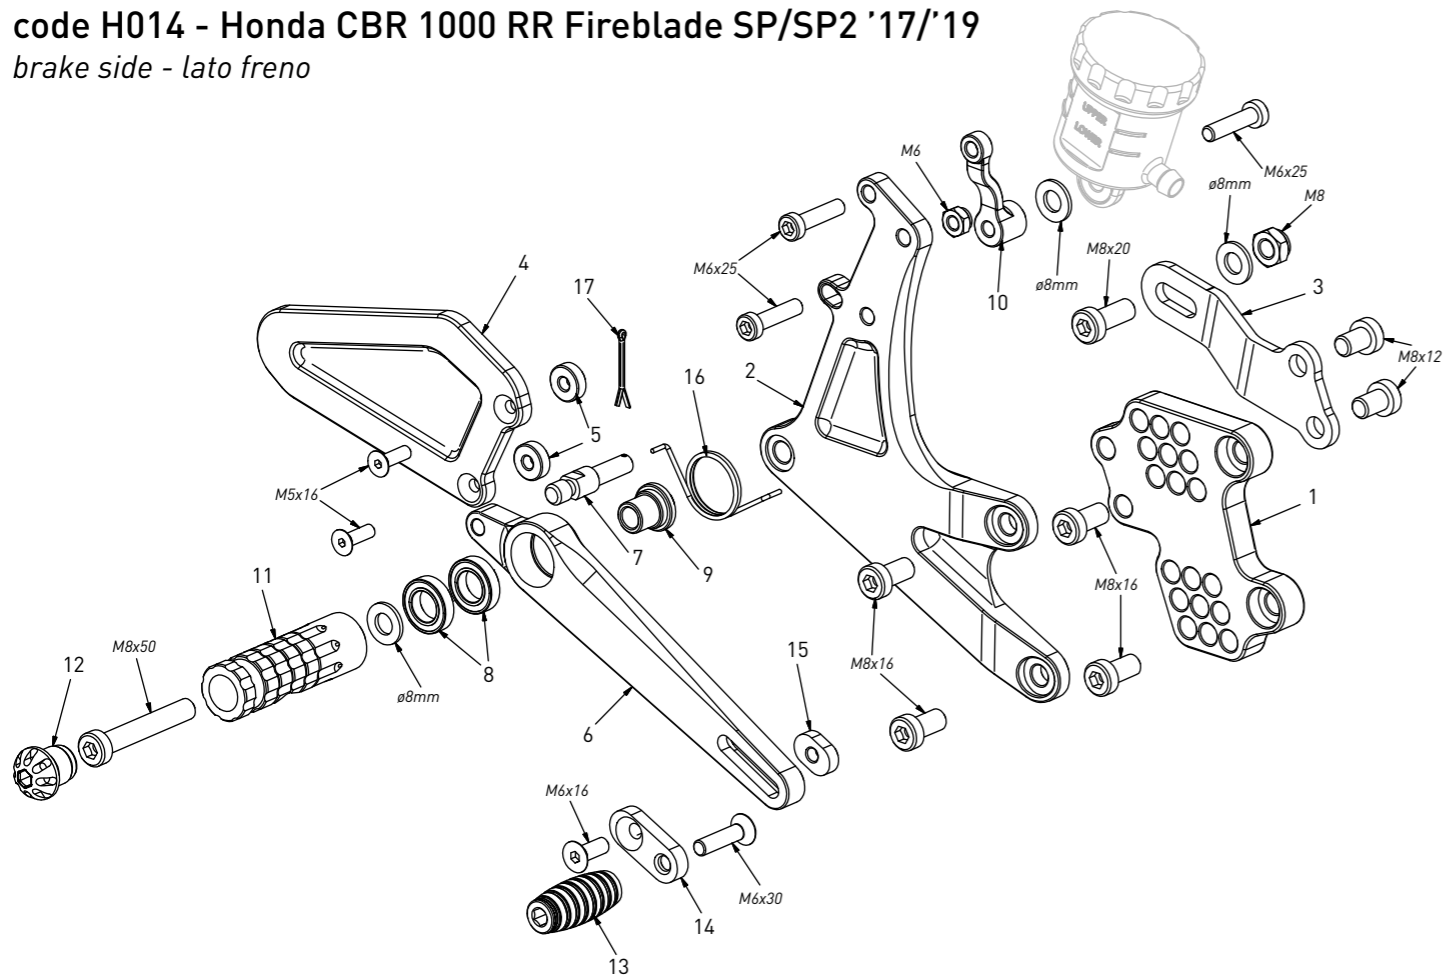

code H014 - Honda CBR 1000 RR Fireblade SP/SP2 '17/'19

brake side - lato freno

All spare parts include the relative screws for fixing.
It is possible to buy the footboard screws kit code Kvit_H014, price 6,00 €
Tutti i ricambi comprendono le relative viti per il fissaggio.
E' possibile acquistare il kit viti pedana con il codice Kvit_H014, prezzo 6,00€

The brake / gear levers include the bearings, code CS_001/CS_002/CS_003 which can also be purchased separately.

Le leve freno/cambio comprendono i cuscinetti codice CS_001/CS_002/CS_003 che si possono anche acquistare separatamente

all the prices are for a single unit
tutti i prezzi sono per una singola parte

all the prices are without VAT
tutti i prezzi sono senza IVA

code H014 - brake side - lato freno

n°	description - descrizione	code
1	back plate - arretratore	AR_118
2	plate - piastra	PS_060
3	exhaust bracket - staffa scarico	SS_009
4	heel plate - battitacco	BT_035
5	5mm spacer - spessore 5mm	SP5_F5D13
6	brake lever - leva freno	FN_032
7	brake pin - perno freno	PF_016
8	bearing - cuscinetto	CS_002
9	bush - boccia	BC_002
10	tank bracket - supporto	PP_024
11	foot peg - poggiapiede	PG_03
12	cap - tappo	PG00_BK
13	toe peg - puntalino	PU_001_BK
14	sliding plate - piastra scorrevole	PU_004
15	anchor - tassello	PU_005
16	spring - molla	MO_002
17	forelock - coppiglia	FN_001

code H014 - Honda CBR 1000 RR Fireblade SP/SP2 '17/'19

gear side - lato cambio

All spare parts include the relative screws for fixing.
It is possible to buy the footboard screws kit code Kvit_H014, price 6,00 €
Tutti i ricambi comprendono le relative viti per il fissaggio.
E' possibile acquistare il kit viti pedana con il codice Kvit_H014, prezzo 6,00€