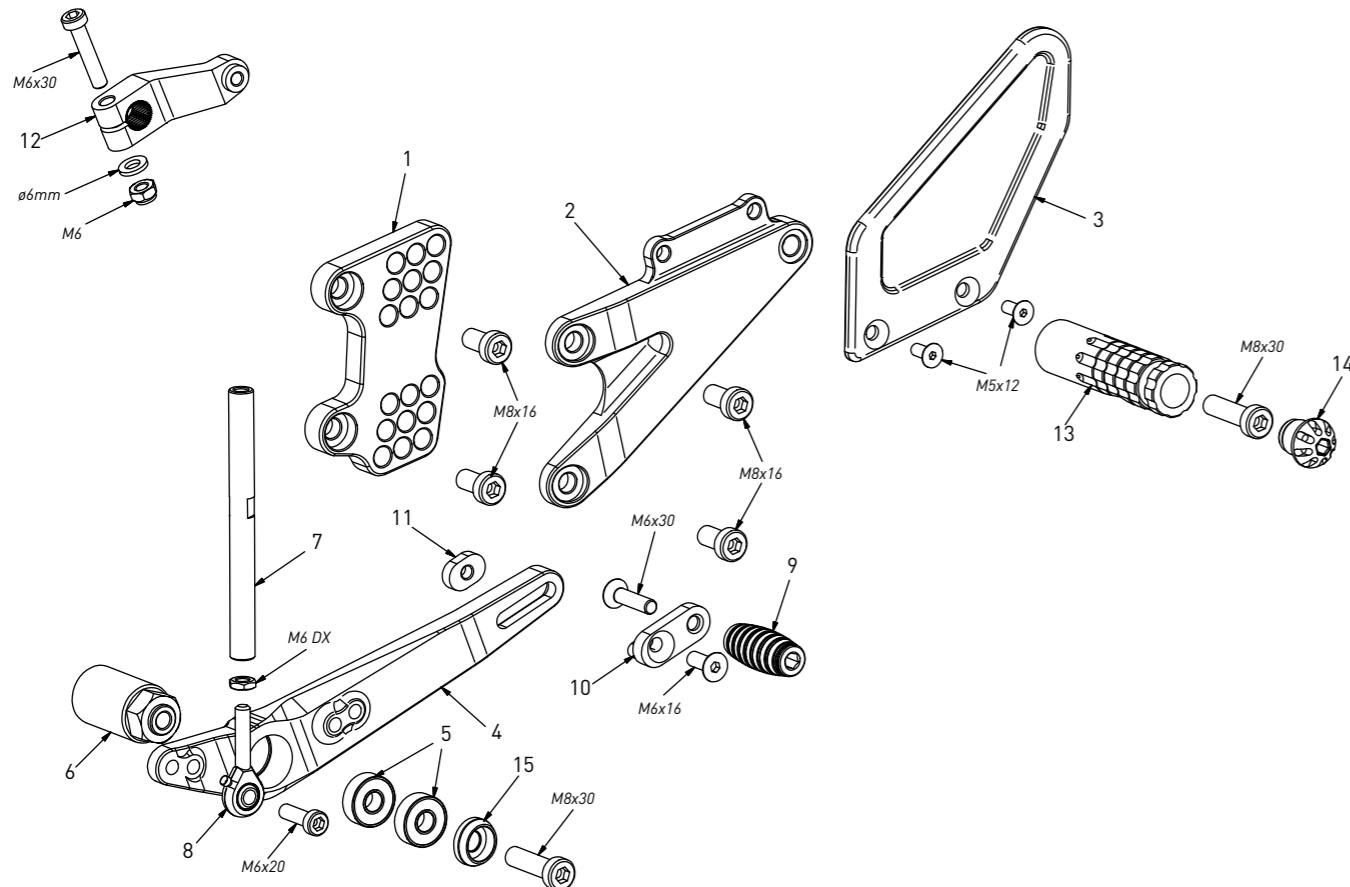

all the prices are for a single unit
tutti i prezzi sono per una singola parte

all the prices are without VAT
tutti i prezzi sono senza IVA

code H014 - brake side - lato freno

n°	description - descrizione	code
1	back plate - arretratore	AR_118
2	plate - piastra	PS_060
3	exhaust bracket - staffa scarico	SS_009
4	heel plate - battitacco	BT_035
5	5mm spacer - spessore 5mm	SP5_F5D13
6	brake lever - leva freno	FN_032
7	brake pin - perno freno	PF_016
8	bearing - cuscinetto	CS_002
9	bush - boccia	BC_002
10	tank bracket - supporto	PP_024
11	foot peg - poggiapiede	PG_03
12	cap - tappo	PG00_BK
13	toe peg - puntalino	PU_001_BK
14	sliding plate - piastra scorrevole	PU_004
15	anchor - tassello	PU_005
16	spring - molla	MO_002
17	forelock - coppiglia	FN_001

code H014 - Honda CBR 1000 RR Fireblade SP/SP2 '17/'19

gear side - lato cambio

All spare parts include the relative screws for fixing.
It is possible to buy the footboard screws kit code Kvit_H014, price 6,00 €
Tutti i ricambi comprendono le relative viti per il fissaggio.
E' possibile acquistare il kit viti pedana con il codice Kvit_H014, prezzo 6,00€

all the prices are for a single unit
tutti i prezzi sono per una singola parte

all the prices are without VAT
tutti i prezzi sono senza IVA

code H014 - gear side - lato cambio

n°	description - descrizione	code
1	back plate - arretratore	AR_117
2	plate - piastra	PS_059
3	heel plate - battitacco	BT_024
4	gear lever - leva cambio	LC_038
5	bearing - cuscinetto	CS_003
6	gear spacer - distanziale	DC_032
7	gear rod - asta cambio	R021_110
8	RH uniball - uniball DX	RH01_DX
9	toe peg - puntalino	PU_001_BK
10	sliding plate - piastra scorrevole	PU_004
11	anchor - tassello	PU_005
12	gear selector - selettore cambio	SC_002B
13	foot peg - poggiapiede	PG_04
14	cap - tappo	PG00_BK
15	bush - boccia	BC_030B