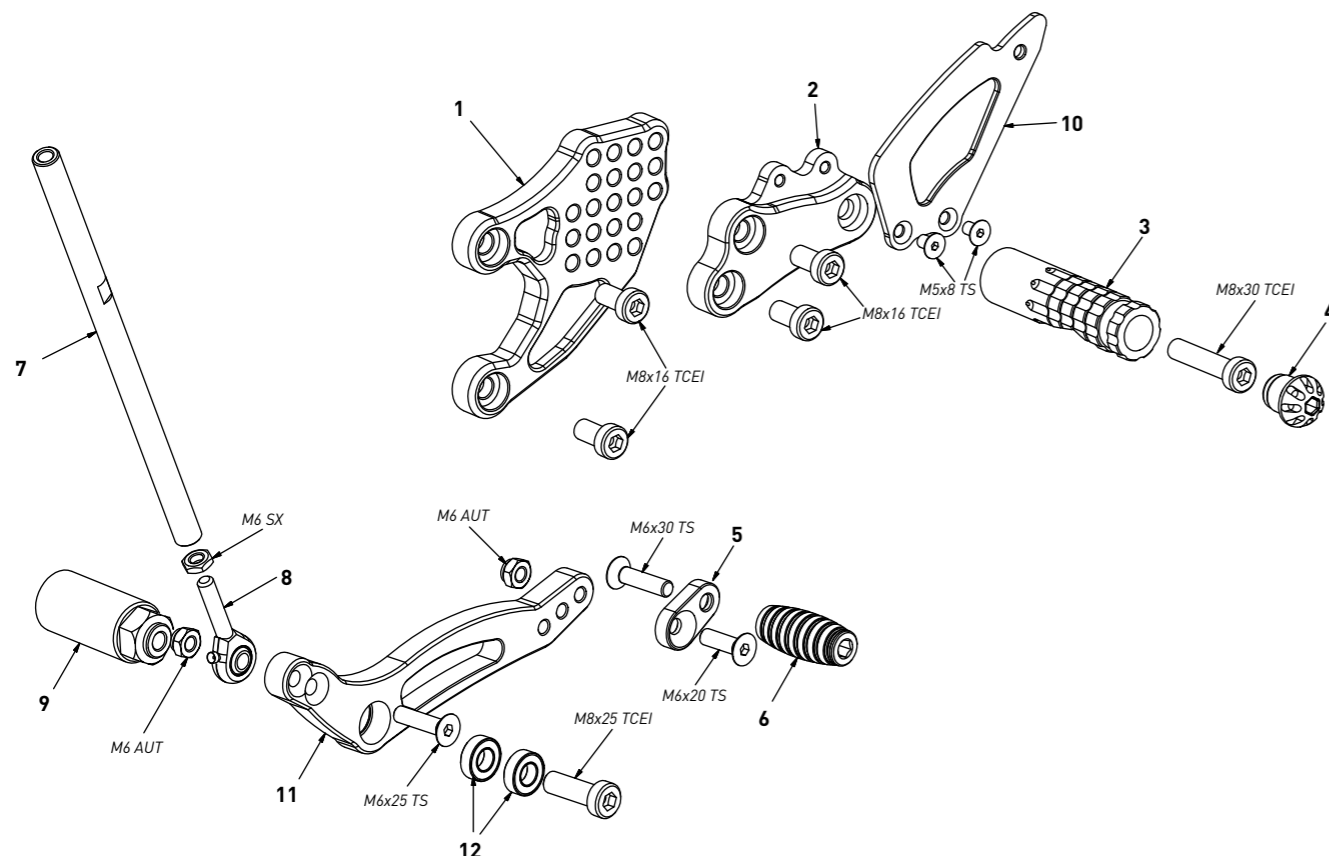

code H009 - Honda CBR 1000 RR '08/'16 (reverse shifting)

gear side - lato cambio

All spare parts include the relative screws for fixing.
It is possible to buy the footboard screws kit code KVIT_H009, price 6,00 €
Tutti i ricambi comprendono le relative viti per il fissaggio.
E' possibile acquistare il kit viti pedana con il codice KVIT_H009, prezzo 6,00€

The brake / gear levers include the bearings, code CS_001/CS_002/CS_003 which can also be purchased separately.
Le leve freno/cambio comprendono i cuscinetti codice CS_001/CS_002/CS_003 che si possono anche acquistare separatamente

all the prices are for a single unit
tutti i prezzi sono per una singola parte

all the prices are without VAT
tutti i prezzi sono senza IVA

code H009 - gear side - lato cambio			
n°	description - descrizione	code	
1	back plate - arretratore	AR_021	
2	plate - piastra	PS_005T	
3	foot peg - poggiatesta	PG_04	
4	cap - tappo	PG00_BK	
5	eccentric plate - piastra	PU_003	
6	toe peg - puntalino	PU_001_BK	
7	gear rod - asta cambio	R021_190	
8	RH uniball - uniball DX	RH01_DX	
9	spacer - distanziale	DC_004	
10	heel plate - battitacco	BT_002	
11	gear lever - leva cambio	LC_002	
12	bearing - cuscinetto	CS_001