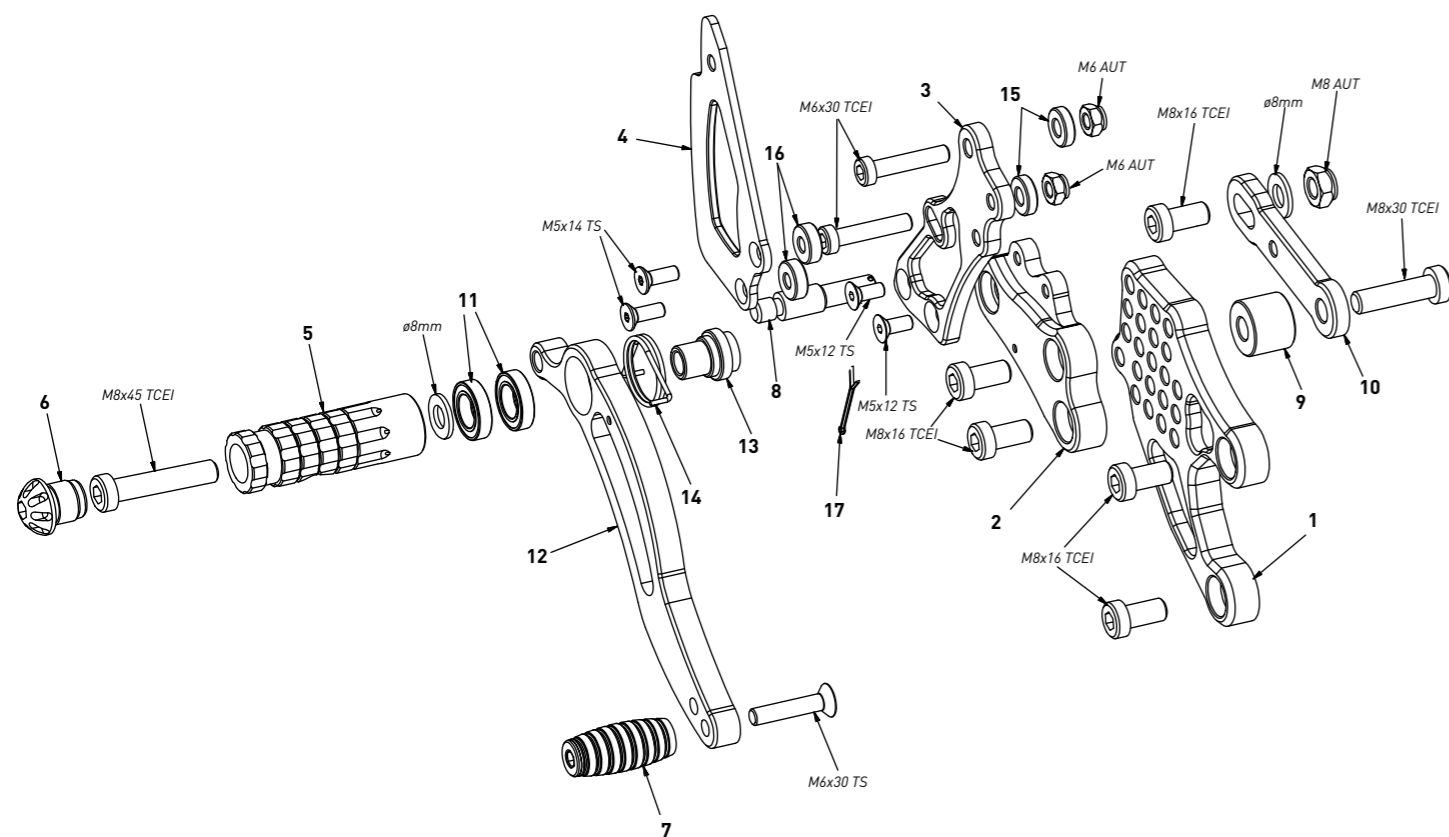

**code H009 - Honda CBR 1000 RR '08/'16 (reverse shifting)**

*brake side - lato freno*

All spare parts include the relative screws for fixing.  
 It is possible to buy the footboard screws kit code KVIT\_H009, price 6,00 €  
 Tutti i ricambi comprendono le relative viti per il fissaggio.  
 E' possibile acquistare il kit viti pedana con il codice KVIT\_H009, prezzo 6,00€

all the prices are for a single unit  
 tutti i prezzi sono per una singola parte

all the prices are without VAT  
 tutti i prezzi sono senza IVA

code H009 - brake side - lato freno			
n°	description - descrizione	code	
1	back plate - arretratore	AR_022	
2	plate - piastra	PS_006BT	
3	pump support - portapompa	PP_008	
4	heel plate - battitacco	BT_002	
5	foot peg - poggiatesta	PG_03	
6	cap - tappo	PG00_BK	
7	toe peg - puntalino	PU_001_BK	
8	brake pin - perno freno	PF_007	
9	16mm spacer - spessore 16mm	SP16_F8D20	
10	exhaust bracket - staffa scarico	SS_001	
11	bearing - cuscinetto	CS_002	
12	brake lever - leva freno	FN_002	
13	bush - boccia	BC_002	
14	spring - molla	MO_002	
15	4mm spacer - spessore 4mm	SP4_F6D13	
16	5mm spacer - spessore 5mm	SP5_F5D13	
17	forelock - coppiglia	FN_001	

all the prices are for a single unit  
 tutti i prezzi sono per una singola parte

all the prices are without VAT  
 tutti i prezzi sono senza IVA

code H009 - gear side - lato cambio			
n°	description - descrizione	code	
1	back plate - arretratore	AR_021	
2	plate - piastra	PS_005T	
3	foot peg - poggiatesta	PG_04	
4	cap - tappo	PG00_BK	
5	eccentric plate - piastra	PU_003	
6	toe peg - puntalino	PU_001_BK	
7	gear rod - asta cambio	R021_190	
8	RH uniball - uniball DX	RH01_DX	
9	spacer - distanziale	DC_004	
10	heel plate - battitacco	BT_002	
11	gear lever - leva cambio	LC_002	
12	bearing - cuscinetto	CS_001	