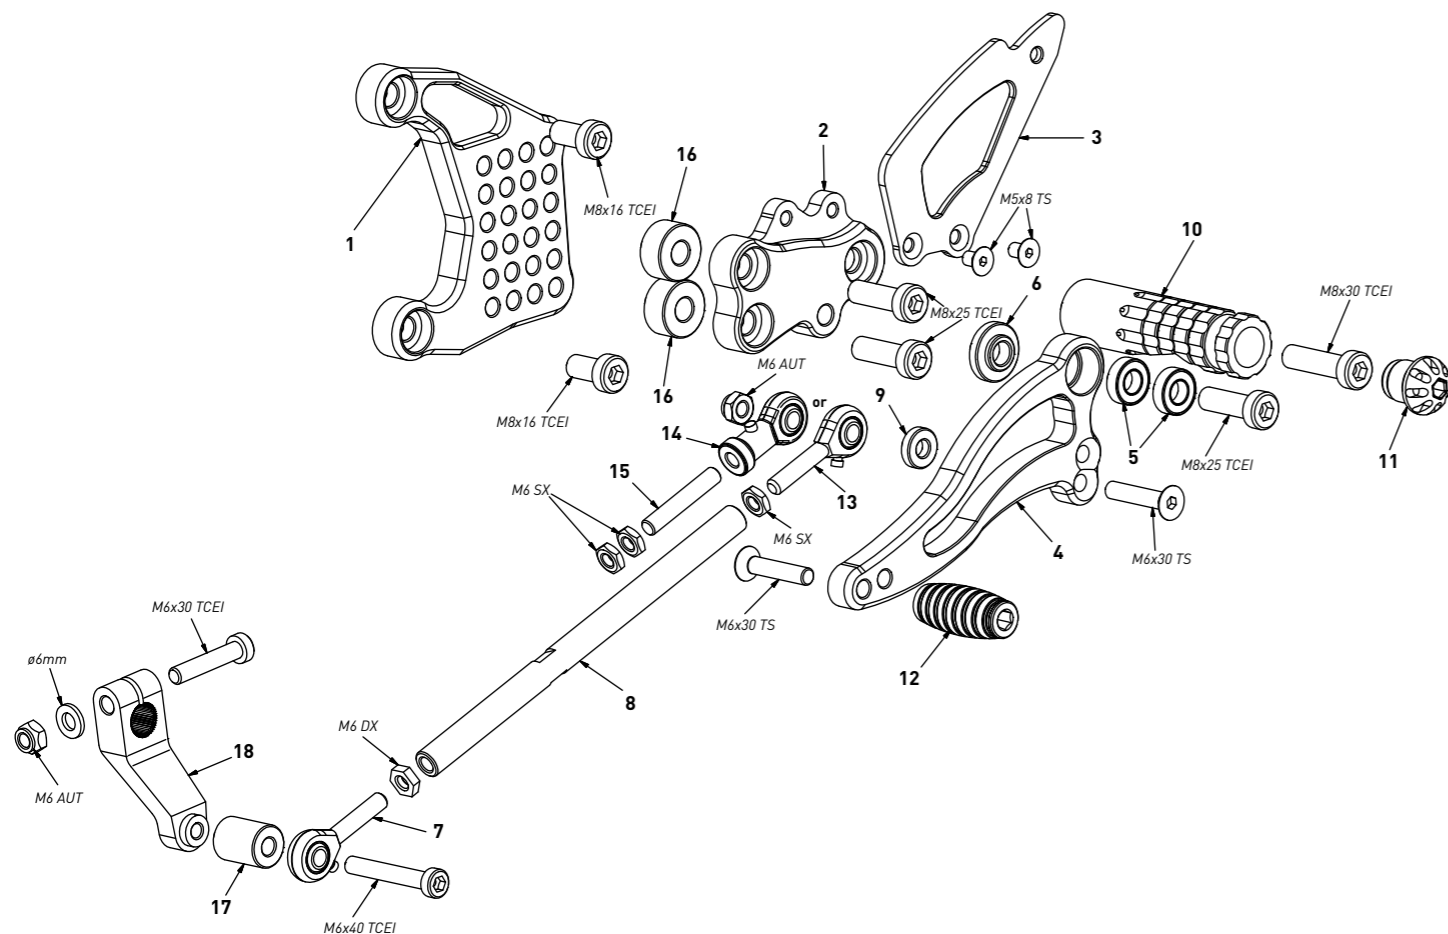

all the prices are for a single unit
tutti i prezzi sono per una singola parte

all the prices are without VAT
tutti i prezzi sono senza IVA

code H007 - brake side - lato freno

n°	description - descrizione	code
1	back plate - arretratore	AR_024
2	plate - piastra	PS_012T
3	pump support - portapompa	PP_006
4	heel plate - battitacco	BT_002
5	brake lever - leva freno	FN_032B
6	bearing - cuscinetto	CS_002
7	5mm spacer - spessore 5mm	SP5_F5D13
8	bush - boccola	BC_002
9	brake pin - perno freno	PF_005B
10	cap - tappo	PG00_BK
11	foot peg - poggiatesta	PG_03
12	toe peg - puntalino	PU_001_BK
13	sliding plate - piastra scorrevole	PU_004
14	anchor - tassello	PU_005
15	forelock - coppiglia	FN_001
16	spring - molla	MO_002
17	10mm spacer - spessore 10mm	SP10_F8D20

code H007 - Honda VTR 1000 SP1/SP2

gear side - lato cambio

All spare parts include the relative screws for fixing.
It is possible to buy the footboard screws kit code KKIT_H007, price 6,00 €
Tutti i ricambi comprendono le relative viti per il fissaggio.
E' possibile acquistare il kit viti pedana con il codice KKIT_H007, prezzo 6,00€

all the prices are for a single unit
tutti i prezzi sono per una singola parte

all the prices are without VAT
tutti i prezzi sono senza IVA

code H007 - gear side - lato cambio

n°	description - descrizione	code
1	back plate - arretratore	AR_023
2	plate - piastra	PS_025T
3	heel plate - battitacco	BT_002
4	gear lever - leva cambio	LC_007
5	bearing - cuscinetto	CS_001
6	bush - boccola	BC_001
7	RH uniball - uniball DX	RH01_DX
8	gear rod - asta cambio	R021_160
9	4mm spacer - spessore 4mm	SP4_F6D13
10	foot peg - poggiatesta	PG_04
11	cap - tappo	PG00_BK
12	toe peg - puntalino	PU_001_BK
13	LH uniball - uniball SX	RH01_SX
14	LH uniball - uniball SX	RH02_SX
15	threaded rod - barra filettata	AC01_SX
16	10mm spacer - spessore 10mm	SP10_F8D20
17	spacer - distanziale	DC_017
18	gear selector - selettore	SC_002