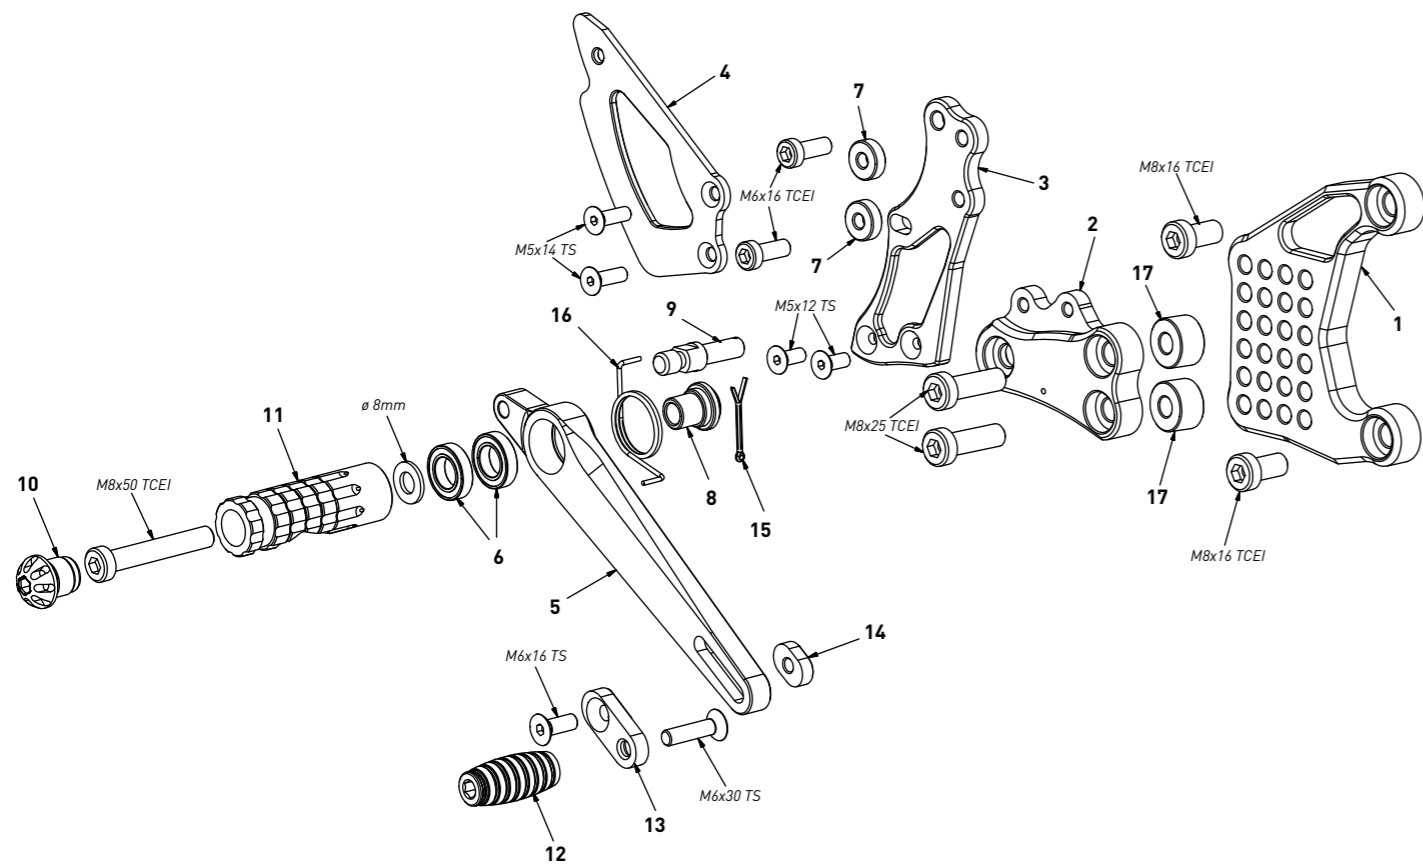

code H007 - Honda VTR 1000 SP1/SP2

brake side - lato freno

All spare parts include the relative screws for fixing.
It is possible to buy the footboard screws kit code KKIT_H007, price 6,00 €
Tutti i ricambi comprendono le relative viti per il fissaggio.
E' possibile acquistare il kit viti pedana con il codice KKIT_H007, prezzo 6,00€

all the prices are for a single unit
tutti i prezzi sono per una singola parte

all the prices are without VAT
tutti i prezzi sono senza IVA

code H007 - brake side - lato freno

n°	description - descrizione	code
1	back plate - arretratore	AR_024
2	plate - piastra	PS_012T
3	pump support - portapompa	PP_006
4	heel plate - battitacco	BT_002
5	brake lever - leva freno	FN_032B
6	bearing - cuscinetto	CS_002
7	5mm spacer - spessore 5mm	SP5_F5D13
8	bush - boccola	BC_002
9	brake pin - perno freno	PF_005B
10	cap - tappo	PG00_BK
11	foot peg - poggiatesta	PG_03
12	toe peg - puntalino	PU_001_BK
13	sliding plate - piastra scorrevole	PU_004
14	anchor - tassello	PU_005
15	forelock - coppiglia	FN_001
16	spring - molla	MO_002
17	10mm spacer - spessore 10mm	SP10_F8D20

all the prices are for a single unit
tutti i prezzi sono per una singola parte

all the prices are without VAT
tutti i prezzi sono senza IVA

code H007 - gear side - lato cambio

n°	description - descrizione	code
1	back plate - arretratore	AR_023
2	plate - piastra	PS_025T
3	heel plate - battitacco	BT_002
4	gear lever - leva cambio	LC_007
5	bearing - cuscinetto	CS_001
6	bush - boccola	BC_001
7	RH uniball - uniball DX	RH01_DX
8	gear rod - asta cambio	R021_160
9	4mm spacer - spessore 4mm	SP4_F6D13
10	foot peg - poggiatesta	PG_04
11	cap - tappo	PG00_BK
12	toe peg - puntalino	PU_001_BK
13	LH uniball - uniball SX	RH01_SX
14	LH uniball - uniball SX	RH02_SX
15	threaded rod - barra filettata	AC01_SX
16	10mm spacer - spessore 10mm	SP10_F8D20
17	spacer - distanziale	DC_017
18	gear selector - selettore	SC_002