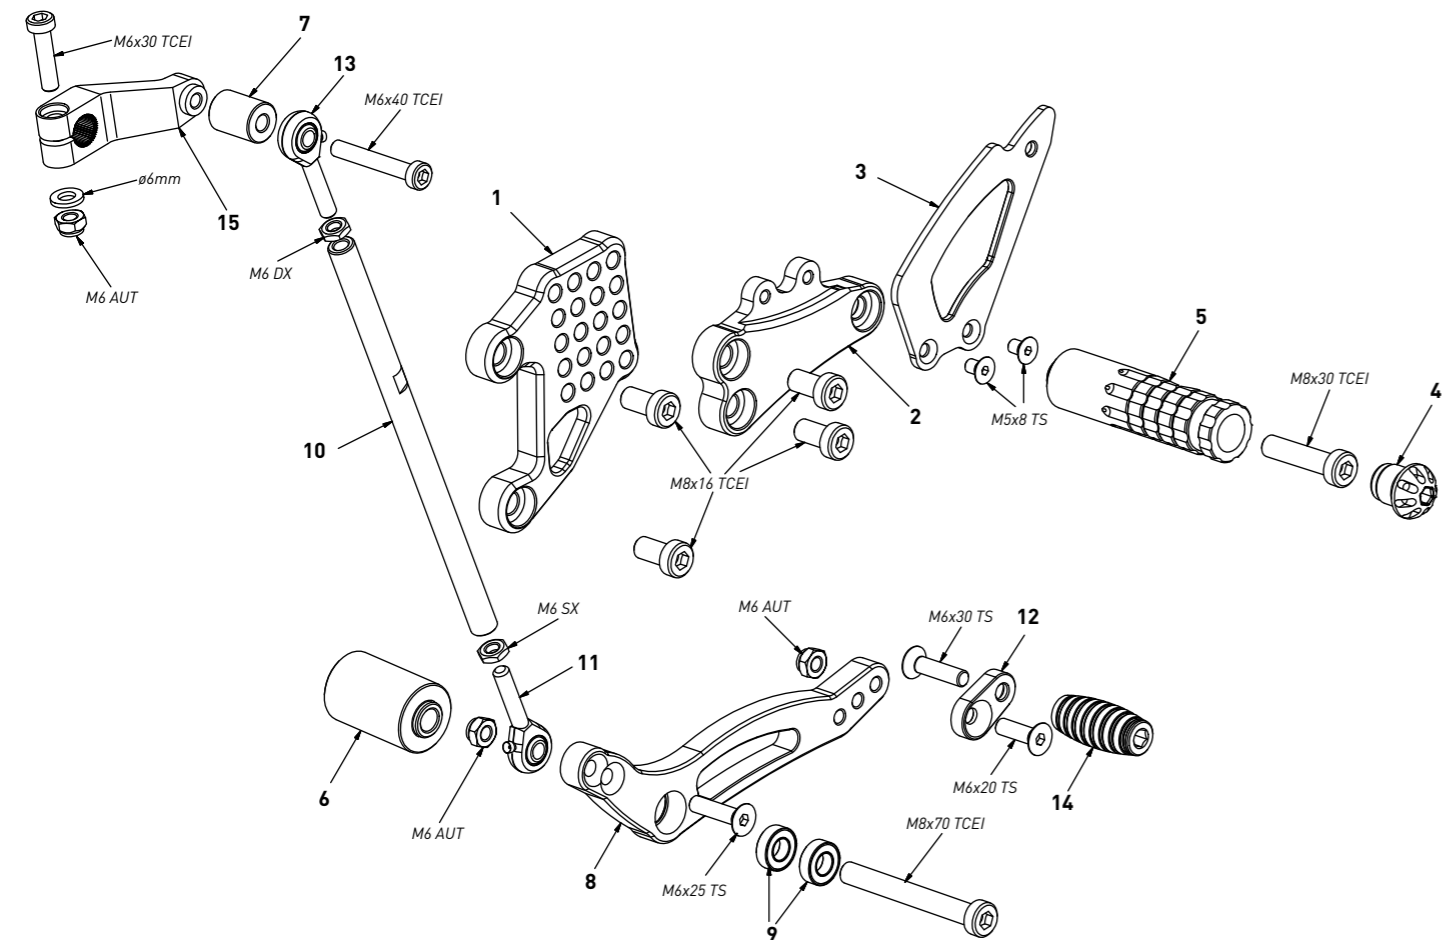

code H004 - Honda CBR 1000 RR '04/'07 (reverse shifting)

gear side - lato cambio

All spare parts include the relative screws for fixing.

It is possible to buy the footboard screws kit code KKIT_H004, price 6,00 €

Tutti i ricambi comprendono le relative viti per il fissaggio.

E' possibile acquistare il kit viti pedana con il codice KKIT_H004, prezzo 6,00€

The footrests with code PG03/PG04 include the cap, code PG00_BK, which can also be purchased separately.

I poggiapiedi con codice PG03/PG04 comprendono il tappo codice PG00_BK che si può anche acquistare separatamente

The brake / gear levers include the bearings, code CS001/CS002/CS003 which can also be purchased separately.

Le leve freno/cambio comprendono i cuscinetti codice CS001/CS002/CS003 che si possono anche acquistare separatamente

all the prices are for a single unit
tutti i prezzi sono per una singola parte

all the prices are without VAT
tutti i prezzi sono senza IVA

code H004 - gear side - lato cambio

n°	description - descrizione	code
1	back plate - arretratore	AR_019
2	plate - piastra	PS_007T
3	heel plate - battitacco	BT_002
4	cap - tappo	PG00_BK
5	foot peg - poggiapiede	PG_04
6	gear spacer - distanziale	DC_008
7	spacer - distanziale	DC_017
8	gear lever - leva cambio	LC_002
9	bearing - cuscinetto	CS_001
10	gear rod - asta cambio	R021_180
11	LH uniball - uniball SX	RH01_SX
12	eccentric plate - piastra	PU_003
13	RH uniball - uniball DX	RH01_DX
14	toe peg - puntalino	PU_001_BK
15	gear selector - selettore	SC_002