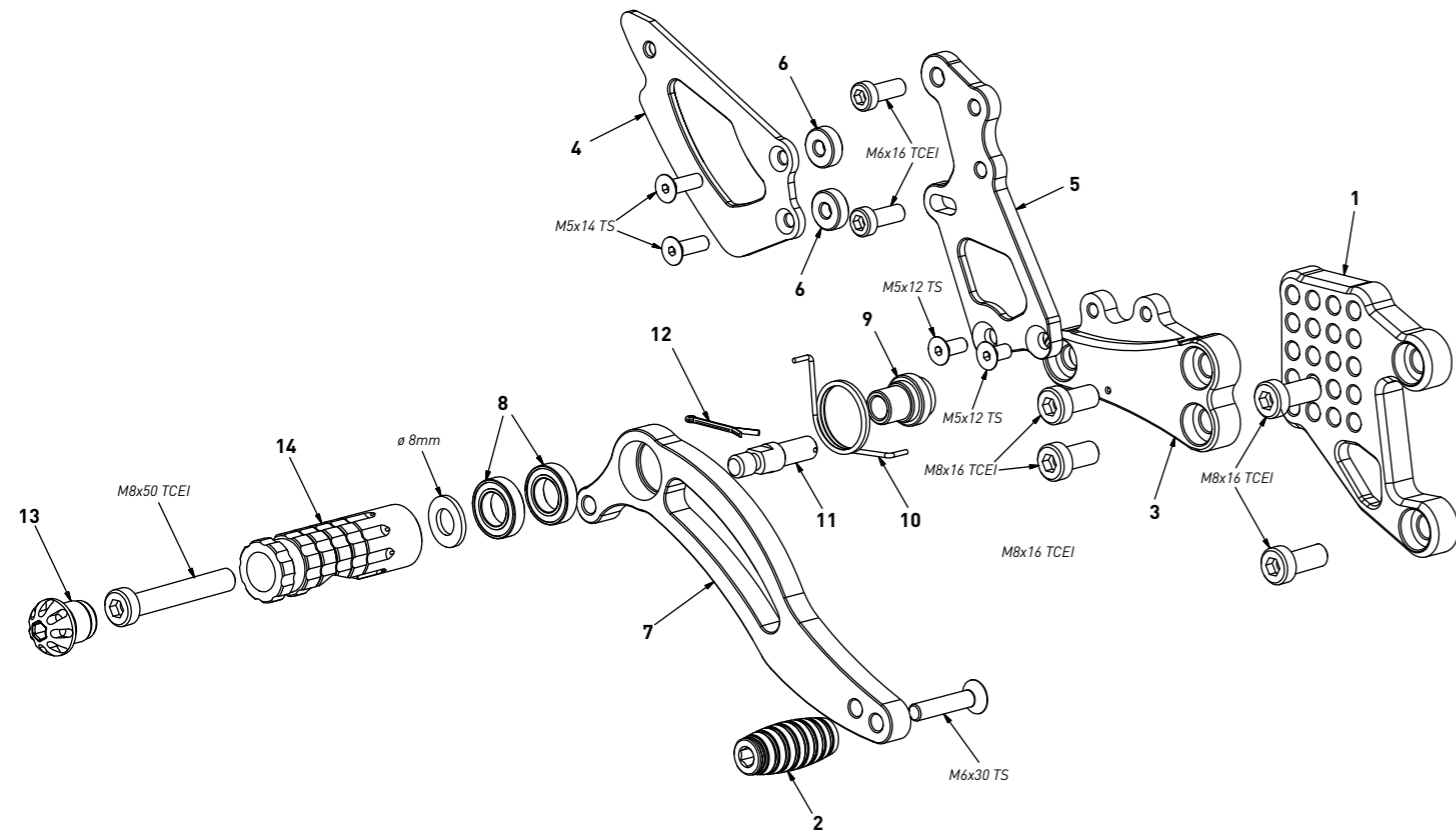

code H004 - Honda CBR 1000 RR '04/'07 (reverse shifting)

brake side - lato freno

All spare parts include the relative screws for fixing.

It is possible to buy the footboard screws kit code KKIT_H004, price 6,00 €

Tutti i ricambi comprendono le relative viti per il fissaggio.

E' possibile acquistare il kit viti pedana con il codice KKIT_H004, prezzo 6,00€

The footrests with code PG03/PG04 include the cap, code PG00_BK, which can also be purchased separately.

code H004 - brake side - lato freno

n°	description - descrizione	code
1	back plate - arretratore	AR_020
2	toe peg - puntalino	PU_001_BK
3	plate - piastra	PS_008T
4	heel plate - battitacco	BT_002
5	pump support - portapompa	PP_009
6	5mm spacer - spessore 5mm	SP_001
7	brake lever - leva freno	FN_002
8	bearing - cuscinetto	CS_002
9	bush - boccola	BC_002
10	spring - molla	MO_002
11	brake pin - perno freno	PF_006
12	forelock - coppiglia	FN_001
13	cap - tappo	PG00_BK
14	foot peg - poggiapiede	PG_03

code H004 - gear side - lato cambio

n°	description - descrizione	code
1	back plate - arretratore	AR_019
2	plate - piastra	PS_007T
3	heel plate - battitacco	BT_002
4	cap - tappo	PG00_BK
5	foot peg - poggiapiede	PG_04
6	gear spacer - distanziale	DC_008
7	spacer - distanziale	DC_017
8	gear lever - leva cambio	LC_002
9	bearing - cuscinetto	CS_001
10	gear rod - asta cambio	R021_180
11	LH uniball - uniball SX	RH01_SX
12	eccentric plate - piastra	PU_003
13	RH uniball - uniball DX	RH01_DX
14	toe peg - puntalino	PU_001_BK
15	gear selector - selettore	SC_002