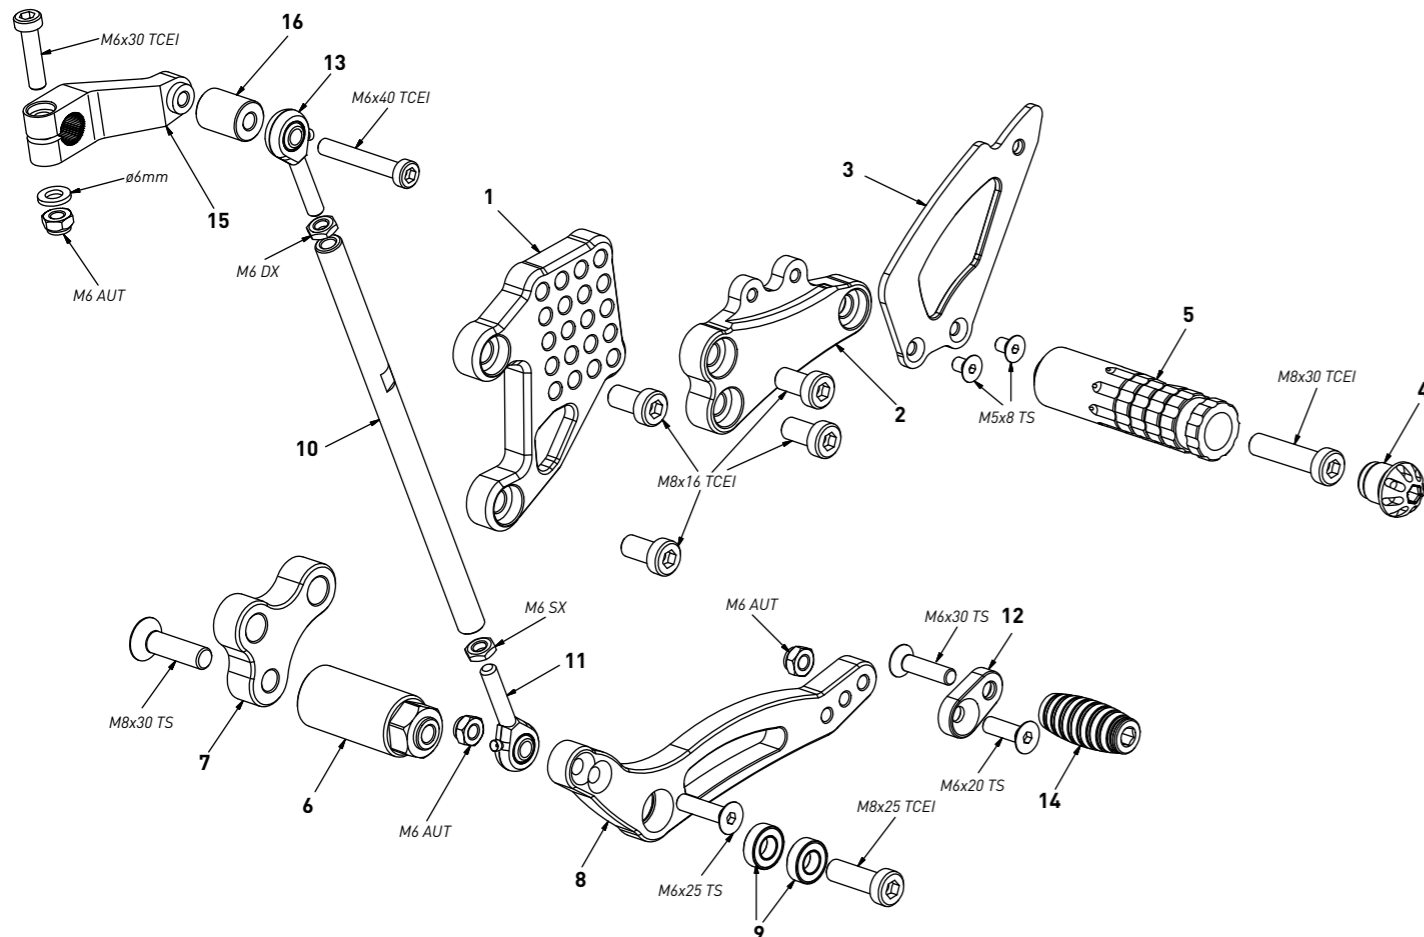

code H003 - Honda CBR 600 RR '03/'06 (reverse shifting)

gear side - lato cambio

All spare parts include the relative screws for fixing.

It is possible to buy the footboard screws kit code KVIT_H003, price 6,00 €

Tutti i ricambi comprendono le relative viti per il fissaggio.

E' possibile acquistare il kit viti pedana con il codice KVIT_H003, prezzo 6,00€

The brake / gear levers include the bearings, code CS_001/CS_002/CS_003 which can also be purchased separately.

Le leve freno/cambio comprendono i cuscinetti codice CS_001/CS_002/CS_003 che si possono anche acquistare separatamente

all the prices are for a single unit
tutti i prezzi sono per una singola parte

all the prices are without VAT
tutti i prezzi sono senza IVA

code H003 - gear side - lato cambio

n°	description - descrizione	code
1	back plate - arretratore	AR_019
2	plate - piastra	PS_007T
3	heel plate - battitacco	BT_002
4	cap - tappo	PG00_BK
5	foot peg - poggia piede	PG_04
6	spacer - distanziale	DC_026
7	spacer bracket - supporto	DC_026B
8	gear lever - leva cambio	LC_002
9	bearing - cuscinetto	CS_001
10	gear rod - asta cambio	R021_180
11	LH uniball - uniball SX	RH01_SX
12	eccentric plate - piastra	PU_003
13	RH uniball - uniball DX	RH01_DX
14	toe peg - puntalino	PU_001_BK
15	gear selector - selettore	SC_002
16	spacer - distanziale	DC_017