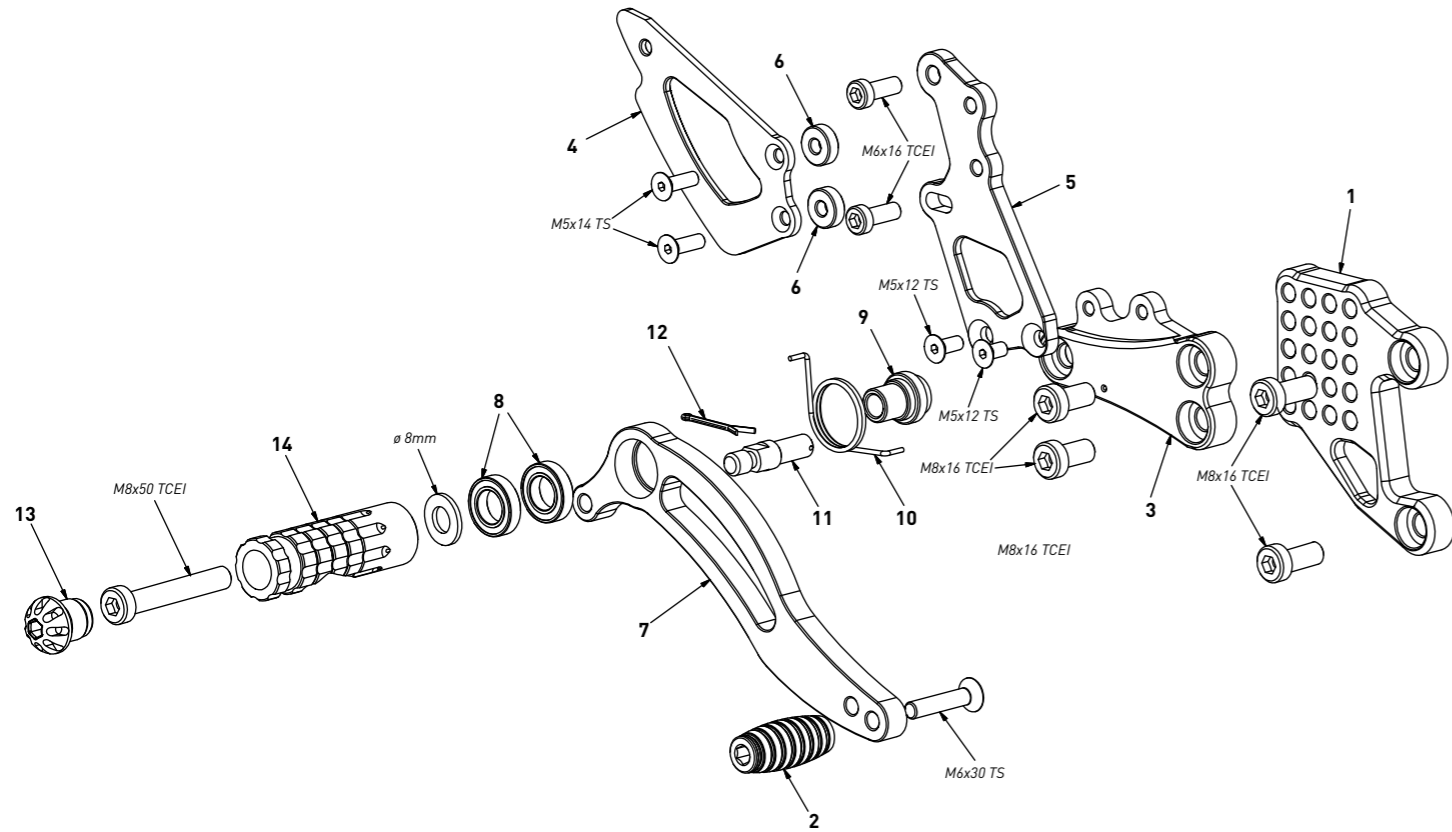

## code H003 - Honda CBR 600 RR '03/'06 (reverse shifting)

brake side - lato freno

All spare parts include the relative screws for fixing.

It is possible to buy the footboard screws kit code KVIT\_H003, price 6,00 €

*Tutti i ricambi comprendono le relative viti per il fissaggio.*

*E' possibile acquistare il kit viti pedana con il codice KVIT\_H003, prezzo 6,00€*

The brake / gear levers include the bearings, code CS\_001/CS\_002/CS\_003 which can also be purchased separately.

*Le leve freno/cambio comprendono i cuscinetti codice CS\_001/CS\_002/CS\_003 che si possono anche acquistare separatamente*

all the prices are for a single unit  
tutti i prezzi sono per una singola parte

### code H003 - brake side - lato freno

n°	description - descrizione	code
1	back plate - arretratore	AR_020
2	toe peg - puntalino	PU_001_BK
3	plate - piastra	PS_008T
4	heel plate - battitacco	BT_002
5	pump support - portapompa	PP_009
6	5mm spacer - spessore 5mm	SP5_F5D13
7	brake lever - leva freno	FN_002
8	bearing - cuscinetto	CS_002
9	bush - boccola	BC_002
10	spring - molla	MO_002
11	brake pin - perno freno	PF_006
12	forelock - coppiglia	FN_001
13	cap - tappo	PG00_BK
14	foot peg - poggia piede	PG_03