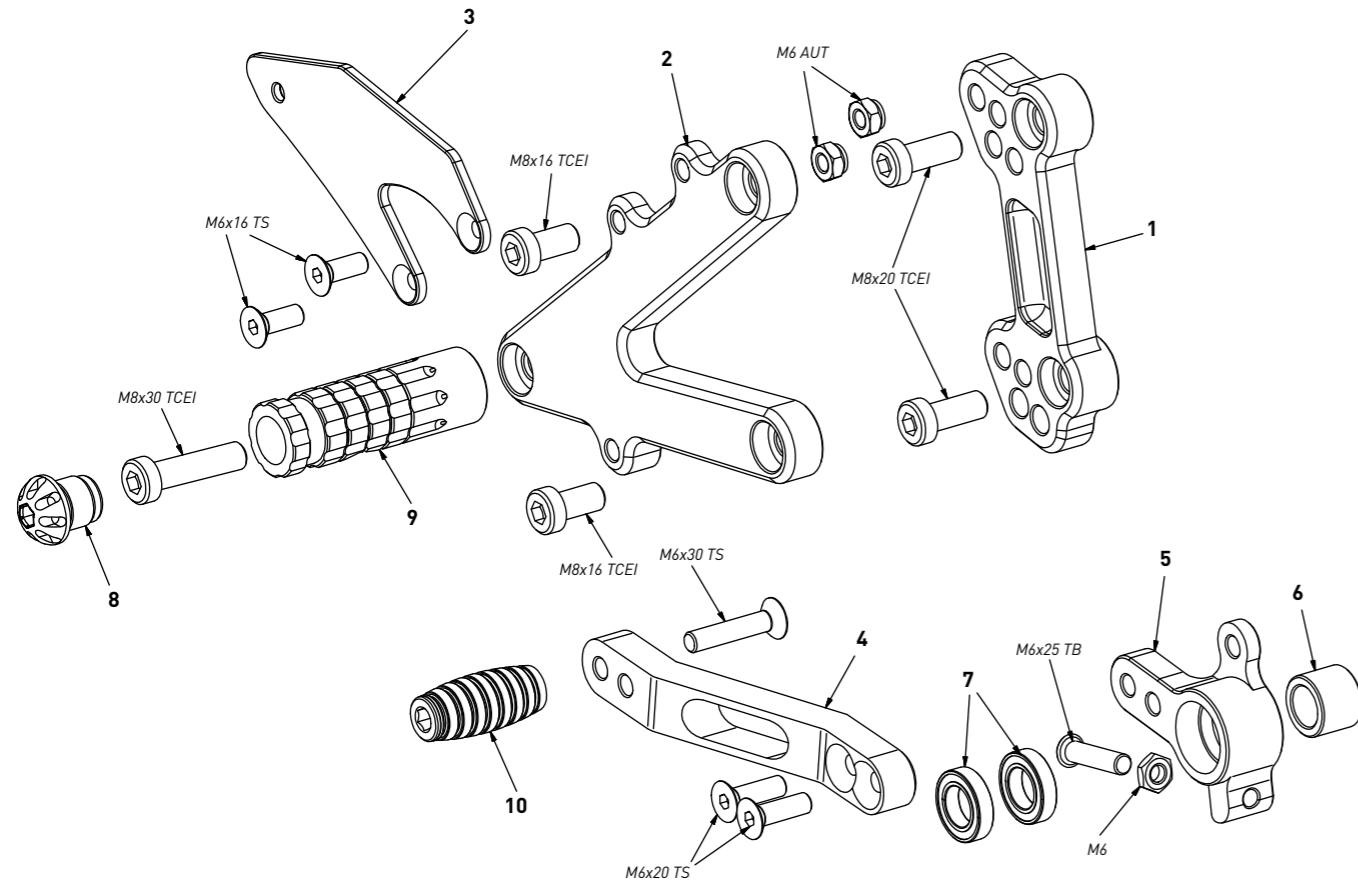

code DSS - Ducati Supersport '98/'07

brake side - lato freno

All spare parts include the relative screws for fixing.

It is possible to buy the footboard screws kit code Kvit_DSS, price 6,00 €

Tutti i ricambi comprendono le relative viti per il fissaggio.

E' possibile acquistare il kit viti pedana con il codice Kvit_DSS, prezzo 6,00€

The footrests with code PG04 include the cap, code PG00_BK, which can also be purchased separately.

I poggiapiedi con codice PG03/PG04 comprendono il tappo codice PG00_BK che si può anche acquistare separatamente

all the prices are for a single unit
tutti i prezzi sono per una singola parte

all the prices are without VAT
tutti i prezzi sono senza IVA

code DSS - brake side - lato freno

n°	description - descrizione	code
1	back plate - arretratore	AR_093
2	plate - piastra	PS_046T
3	heel plate - battitacco	BT_027
4	brake lever - leva freno	FN_016A
5	lever bracket - attacco leva	FN_016B
6	lever bush - boccola leva	FN_016C
7	bearing - cuscinetto	CS_002
8	cap - tappo	PG00_BK
9	foot peg - poggia piede	PG04
10	toe peg - puntalino	PU_001_BK

all the prices are for a single unit
tutti i prezzi sono per una singola parte

all the prices are without VAT
tutti i prezzi sono senza IVA

code DSS - gear side - lato cambio

n°	description - descrizione	code
1	back plate - arretratore	AR_094
2	plate - piastra	PS_047T
3	gear lever - leva cambio	LC_025
4	bearing - cuscinetto	CS_001
5	cap - tappo	PG00_BK
6	foot peg - poggia piede	PG04
7	gear rod - asta cambio	R021_220
8	LH uniball - uniball SX	RH01_SX
9	toe peg - puntalino	PU_001_BK
10	heel plate - battitacco	BT_026
11	bush - boccola	BC_001
12	RH uniball - uniball DX	RH01_DX