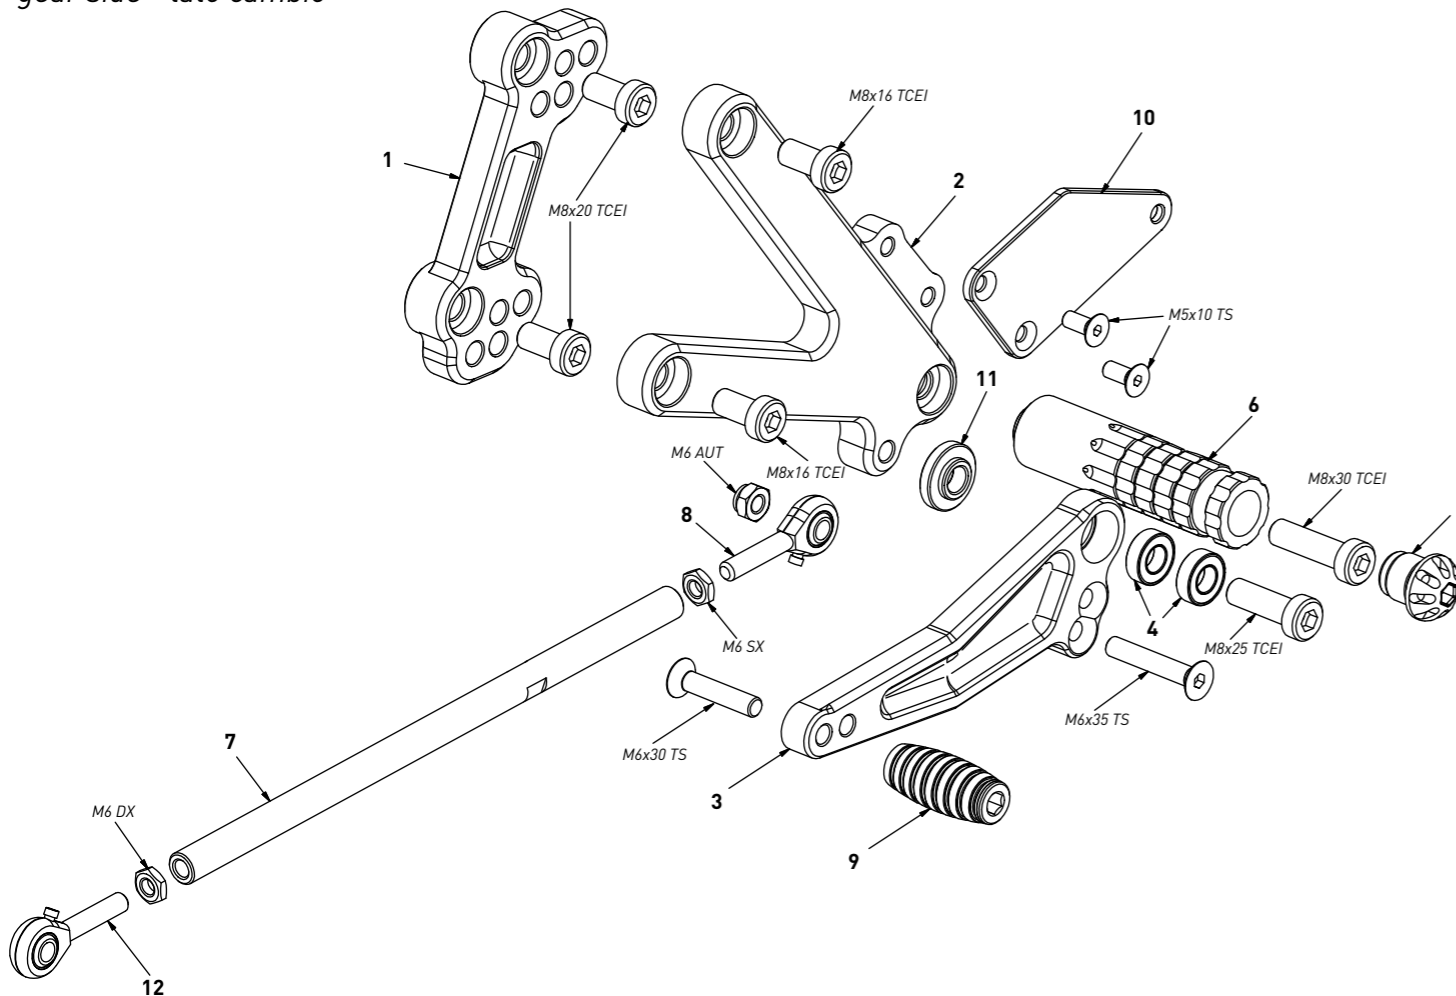

The brake / gear levers include the bearings, code CS001/CS002/CS003 which can also be purchased separately.

Le leve freno/cambio comprendono i cuscinetti codice CS001/CS002/CS003 che si possono anche acquistare separatamente

all the prices are for a single unit
tutti i prezzi sono per una singola parte

all the prices are without VAT
tutti i prezzi sono senza IVA

code DSS - brake side - lato freno

n°	description - descrizione	code
1	back plate - arretratore	AR_093
2	plate - piastra	PS_046T
3	heel plate - battitacco	BT_027
4	brake lever - leva freno	FN_016A
5	lever bracket - attacco leva	FN_016B
6	lever bush - boccola leva	FN_016C
7	bearing - cuscinetto	CS_002
8	cap - tappo	PG00_BK
9	foot peg - poggia piede	PG04
10	toe peg - puntalino	PU_001_BK

code DSS - Ducati Supersport '98/'07

gear side - lato cambio

All spare parts include the relative screws for fixing.

It is possible to buy the footboard screws kit code Kvit_DSS, price 6,00 €

Tutti i ricambi comprendono le relative viti per il fissaggio.

all the prices are for a single unit
tutti i prezzi sono per una singola parte

all the prices are without VAT
tutti i prezzi sono senza IVA

code DSS - gear side - lato cambio

n°	description - descrizione	code
1	back plate - arretratore	AR_094
2	plate - piastra	PS_047T
3	gear lever - leva cambio	LC_025
4	bearing - cuscinetto	CS_001
5	cap - tappo	PG00_BK
6	foot peg - poggia piede	PG04
7	gear rod - asta cambio	R021_220
8	LH uniball - uniball SX	RH01_SX
9	toe peg - puntalino	PU_001_BK
10	heel plate - battitacco	BT_026
11	bush - boccola	BC_001
12	RH uniball - uniball DX	RH01_DX