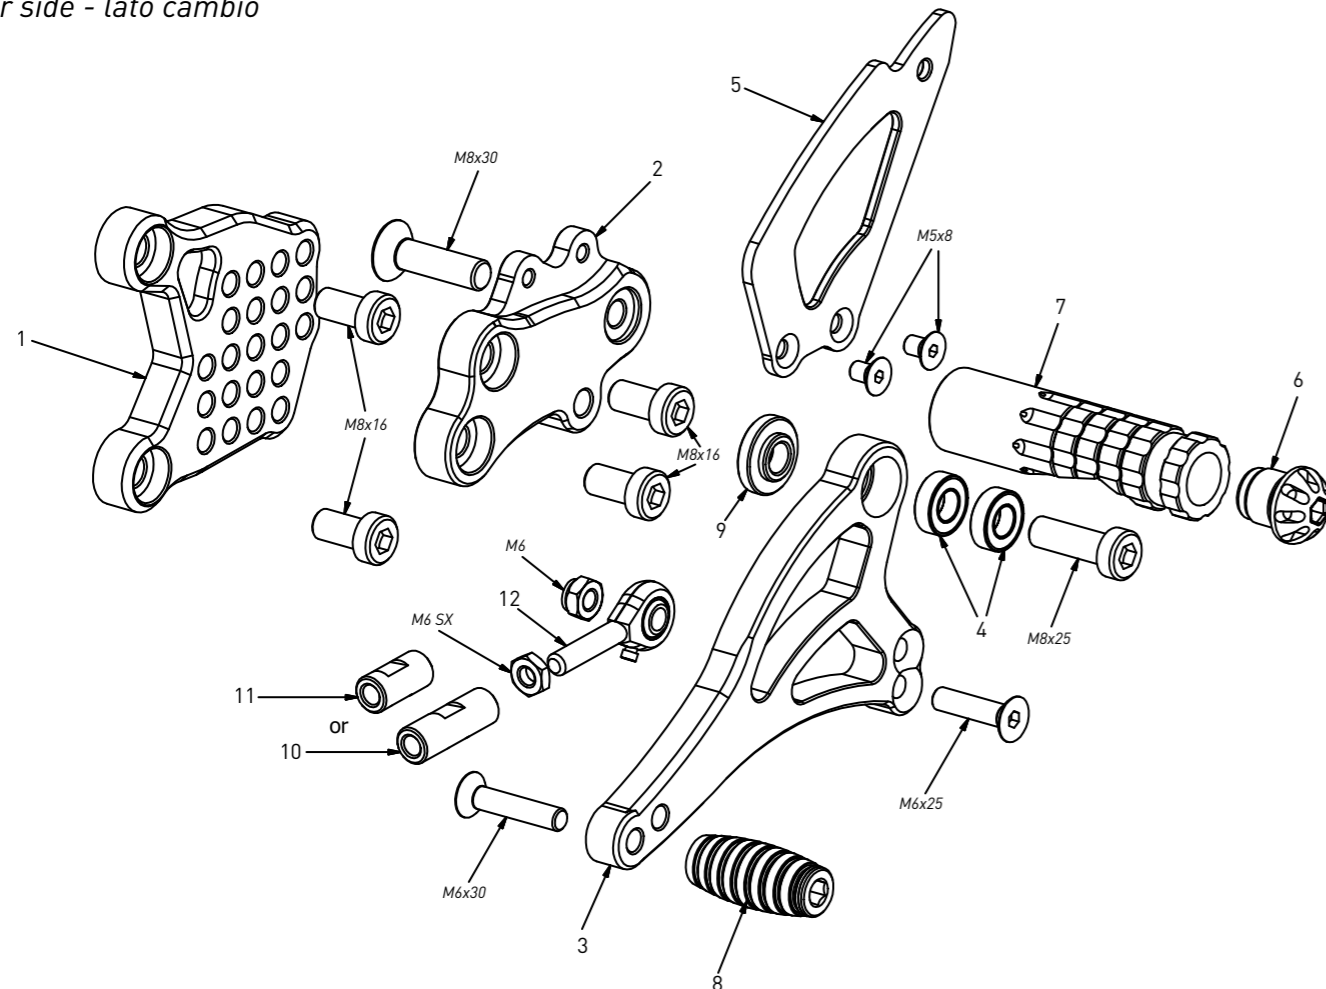

**code A005 - Aprilia RSV4/Tuono V4 '17/'20 (normal shifting)**

brake side - lato freno

All spare parts include the relative screws for fixing.

It is possible to buy the footboard screws kit code Kvit\_A005, price 5,00 €

Le leve freno/cambio comprendono i cuscinetti codice CS001/CS002/CS003 che si possono anche acquistare separatamente

all the prices are for a single unit  
tutti i prezzi sono per una singola parte

all the prices are without VAT  
tutti i prezzi sono senza IVA

**code A005 - brake side - lato freno**

n°	description - descrizione	code
1	back plate - arretratore	AR_008
2	plate - piastra	PS_006
3	heel plate - battitacco	BT_002
4	cap - tappo	PG00
5	footpeg - poggiatesti	PG01
6	bearing - cuscinetto	CS002
7	brake lever - leva freno	FN_033
8	registro - adjuster	FN_025
9	pump pin - perno pompa	PF_010
10	brake pin - perno freno	PF_009B
11	bush - boccia	BC_002
12	pump support - portapompa	PP_010
13	frontpeg - puntalino	PU_001
14	sliding plate - piastra scorrevole	PU_004
15	anchor - tassello	PU_005
16	spring - molla	MO_002
17	forelock - coppiglia	FN_001
18	4mm spacer - spessore 4mm	SP_004
19	5mm spacer - spessore 5mm	SP_001
20	7mm spacer - spessore 7mm	SP_006
21	exhaust bracket - staffa scarico	SS_013
22	adjuster screw - vite registro	FN_014

**code A005 - Aprilia RSV4/Tuono V4 '17/'20 (normal shifting)**

gear side - lato cambio

All spare parts include the relative screws for fixing.

It is possible to buy the footboard screws kit code Kvit\_A005, price 5,00 €