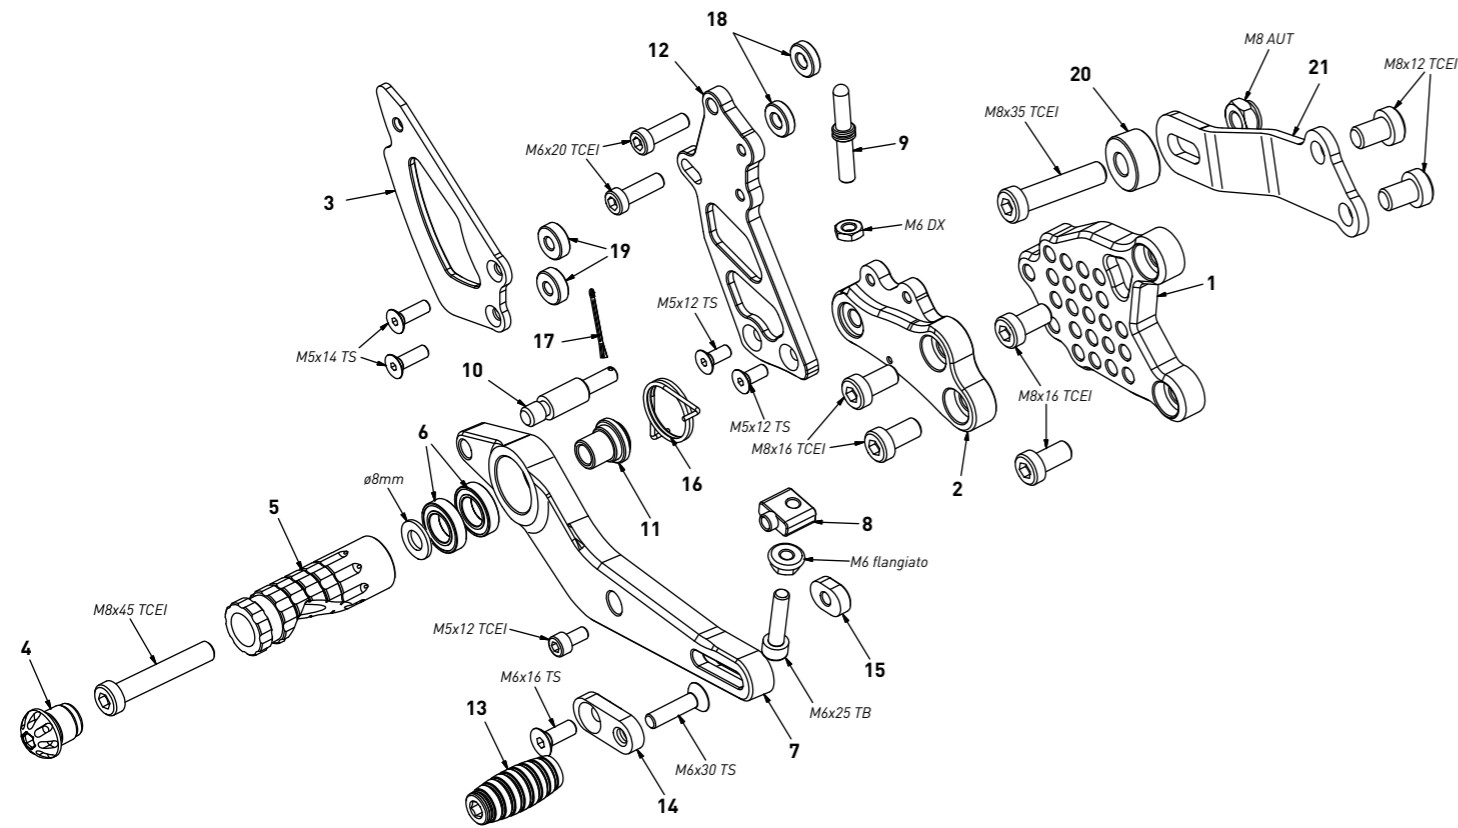

**code A003 - Aprilia RSV4/Tuono V4 '09/'16**  
brake side - lato freno

All spare parts include the relative screws for fixing.  
It is possible to buy the footboard screws kit code KVIT\_A003, price 6,00 €  
Tutti i ricambi comprendono le relative viti per il fissaggio.  
E' possibile acquistare il kit viti pedana con il codice KVIT\_A003, prezzo 6,00€

all the prices are for a single unit  
tutti i prezzi sono per una singola parte

all the prices are without VAT  
tutti i prezzi sono senza IVA

code A003 - brake side - lato freno		
n°	description - descrizione	code
1	back plate - arretratore	AR_008
2	plate - piastra	PS_006BT
3	heel plate - battitacco	BT_002
4	cap - tappo	PG00_BK
5	foot peg - poggiatesta	PG_03
6	bearing - cuscinetto	CS_002
7	brake lever - leva freno	FN_031
8	registro - adjuster	FN_025
9	pump pin - perno pompa	PF_010
10	brake pin - perno freno	PF_009B
11	bush - boccola	BC_002
12	pump support - portapompa	PP_010
13	toe peg - puntalino	PU_001_BK
14	sliding plate - piastra scorrevole	PU_004
15	anchor - tassello	PU_005
16	spring - molla	MO_002
17	forelock - coppiglia	FN_001
18	4mm spacer - spessore 4mm	SP4_F6D13
19	5mm spacer - spessore 5mm	SP5_F5D13
20	10mm spacer - spessore 10mm	SP10_F8D20
21	exhaust bracket - staffa scarico	SS_002

**code A003 - Aprilia RSV4/Tuono V4 '09/'16**  
gear side - lato cambio

All spare parts include the relative screws for fixing.  
It is possible to buy the footboard screws kit code KVIT\_A003, price 6,00 €  
Tutti i ricambi comprendono le relative viti per il fissaggio.  
E' possibile acquistare il kit viti pedana con il codice KVIT\_A003, prezzo 6,00€