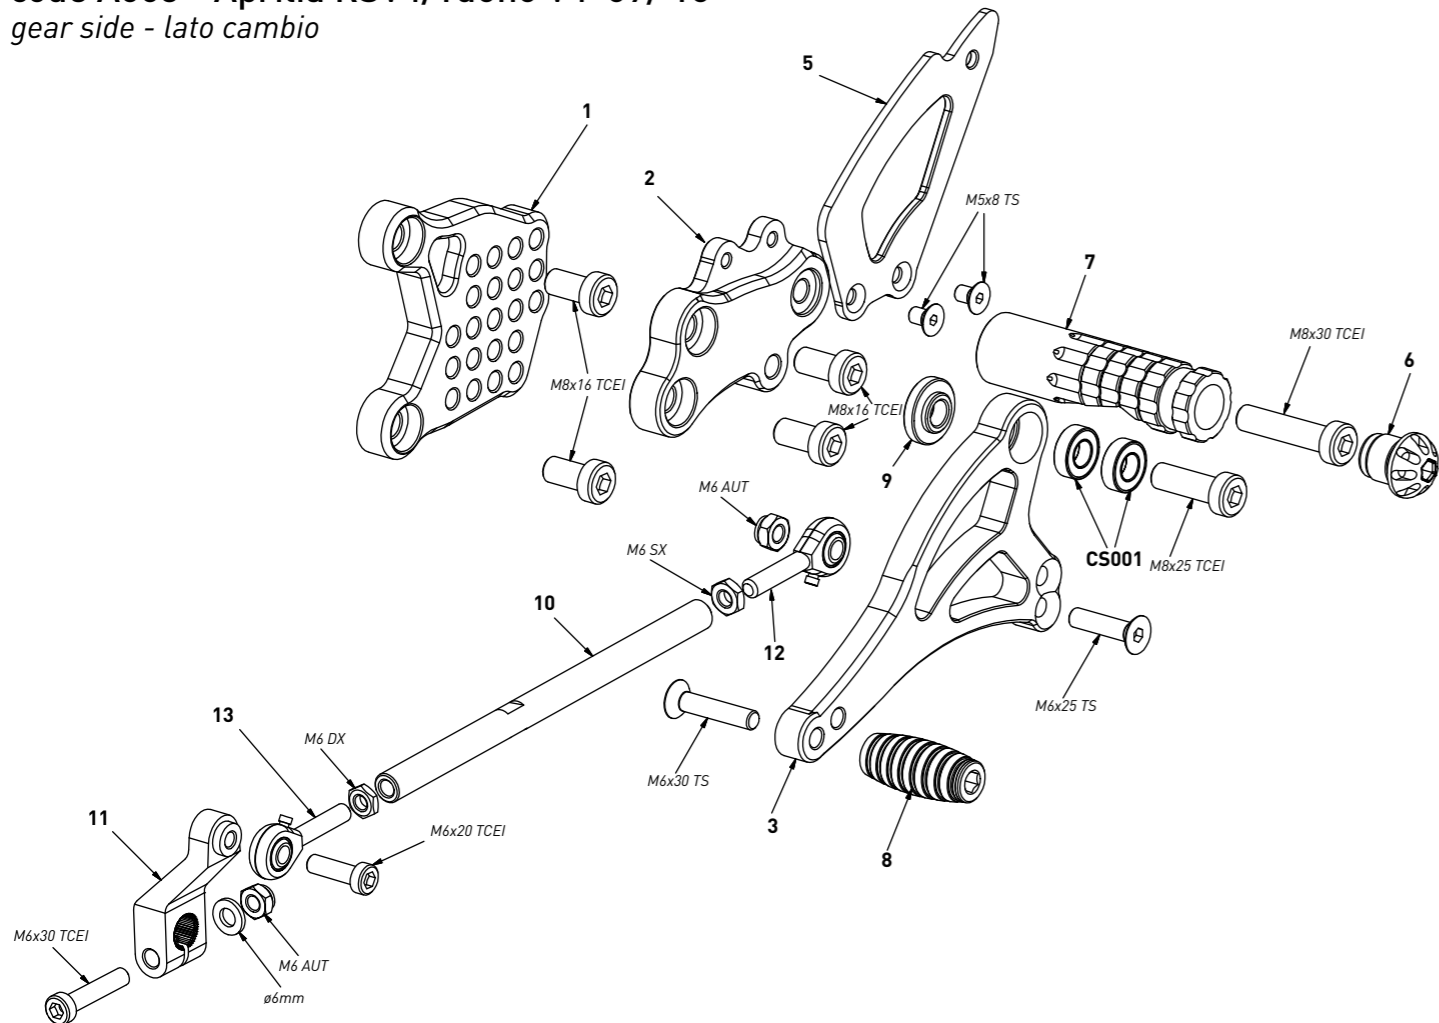

**code A003 - Aprilia RSV4/Tuono V4 '09/'16**  
brake side - lato freno

All spare parts include the relative screws for fixing.  
It is possible to buy the footboard screws kit code KVIT\_A003, price 6,00 €  
Tutti i ricambi comprendono le relative viti per il fissaggio.  
E' possibile acquistare il kit viti pedana con il codice KVIT\_A003, prezzo 6,00€

The brake / gear levers include the bearings, code CS\_001/CS\_002/CS\_003 which can also be purchased separately.

Le leve freno/cambio comprendono i cuscinetti codice CS\_001/CS\_002/CS\_003 che si possono anche acquistare separatamente

all the prices are for a single unit  
tutti i prezzi sono per una singola parte

all the prices are without VAT  
tutti i prezzi sono senza IVA

code A003 - brake side - lato freno		
n°	description - descrizione	code
1	back plate - arretratore	AR_008
2	plate - piastra	PS_006BT
3	heel plate - battitacco	BT_002
4	cap - tappo	PG00_BK
5	foot peg - poggiatesta	PG_03
6	bearing - cuscinetto	CS_002
7	brake lever - leva freno	FN_031
8	registro - adjuster	FN_025
9	pump pin - perno pompa	PF_010
10	brake pin - perno freno	PF_009B
11	bush - boccola	BC_002
12	pump support - portapompa	PP_010
13	toe peg - puntalino	PU_001_BK
14	sliding plate - piastra scorrevole	PU_004
15	anchor - tassello	PU_005
16	spring - molla	MO_002
17	forelock - coppiglia	FN_001
18	4mm spacer - spessore 4mm	SP4_F6D13
19	5mm spacer - spessore 5mm	SP5_F5D13
20	10mm spacer - spessore 10mm	SP10_F8D20
21	exhaust bracket - staffa scarico	SS_002

**code A003 - Aprilia RSV4/Tuono V4 '09/'16**  
gear side - lato cambio

All spare parts include the relative screws for fixing.  
It is possible to buy the footboard screws kit code KVIT\_A003, price 6,00 €  
Tutti i ricambi comprendono le relative viti per il fissaggio.  
E' possibile acquistare il kit viti pedana con il codice KVIT\_A003, prezzo 6,00€