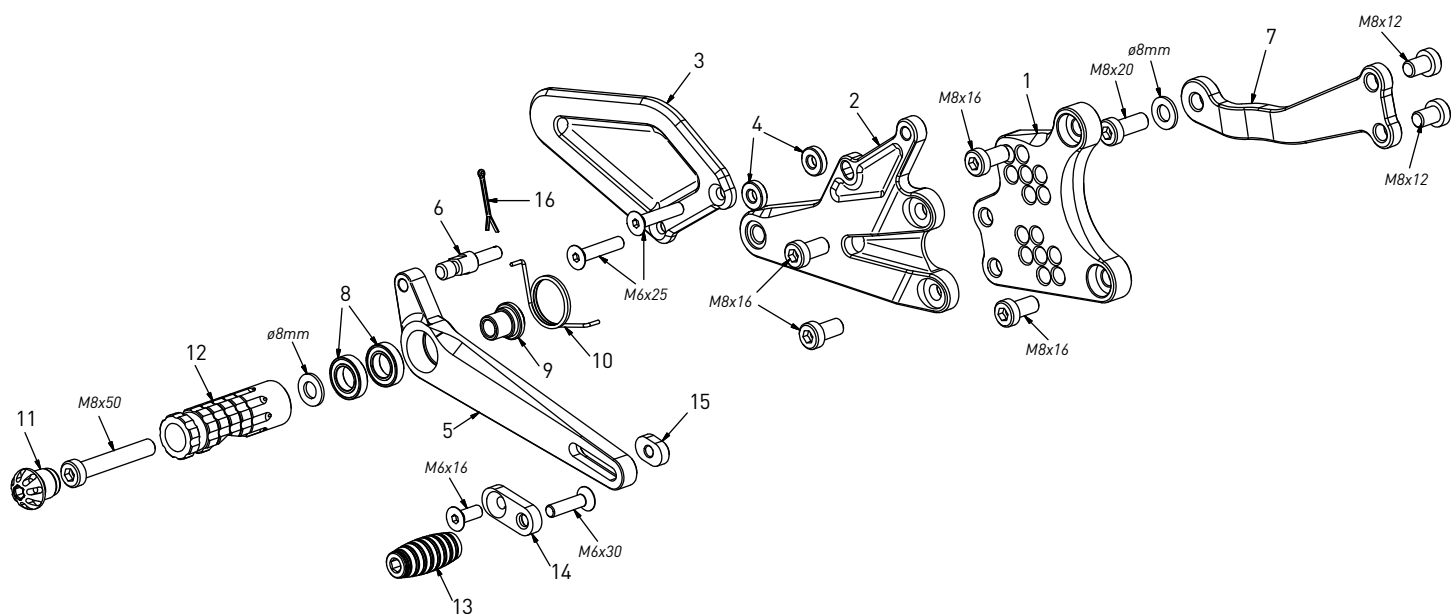

code Y013 - Yamaha YZF R6 '17/'24

brake side - lato freno

All spare parts include the relative screws for fixing.

It is possible to buy the footboard screws kit code KVIT_Y013, price 6,00 €

Tutti i ricambi comprendono le relative viti per il fissaggio.

all the prices are for a single unit
tutti i prezzi sono per una singola parte

all the prices are without VAT
tutti i prezzi sono senza IVA

code Y013 - brake side - lato freno

n°	description - descrizione	code
1	back plate - arretratore	AR_120
2	plate - piastra	PS_062
3	heel plate - battitacco	BT_036
4	4mm spacer - spessore 4mm	SP4_F6D13
5	brake lever - leva freno	FN_034
6	brake pin - perno freno	PF_004
7	exhaust bracket - staffa scarico	SS_014
8	bearing - cuscinetto	CS_002
9	bush - boccola	BC_002
10	spring - molla	MO_002
11	cap - tappo	PG00_BK
12	foot peg - poggiatesta	PG_03
13	toe peg - puntalino	PU_001_BK
14	sliding plate - piastra scorrevole	PU_004
15	anchor - tassello	PU_005
16	forelock - coppiglia	FN_001

all the prices are for a single unit
tutti i prezzi sono per una singola parte

all the prices are without VAT
tutti i prezzi sono senza IVA

code Y013 - gear side - lato cambio

n°	description - descrizione	code
1	back plate - arretratore	AR_119
2	plate - piastra	PS_061
3	heel plate - battitacco	BT_024
4	gear lever - leva cambio	LC_039
5	bearing - cuscinetto	CS_003
6	spacer - distanziale	DC_037
7	cap - tappo	PG00_BK
8	foot peg - poggiatesta	PG_04
9	toe peg - puntalino	PU_001_BK
10	sliding plate - piastra scorrevole	PU_004
11	anchor - tassello	PU_005
12	DH uniball - uniball SX	RH01_SX
13	gear rod - asta cambio	R021_110
14	18mm spacer - spessore 18mm	SP18_F6D13
15	6mm spacer - spessore 6mm	SP6_F6D13
16	bush - boccola	BC_030B