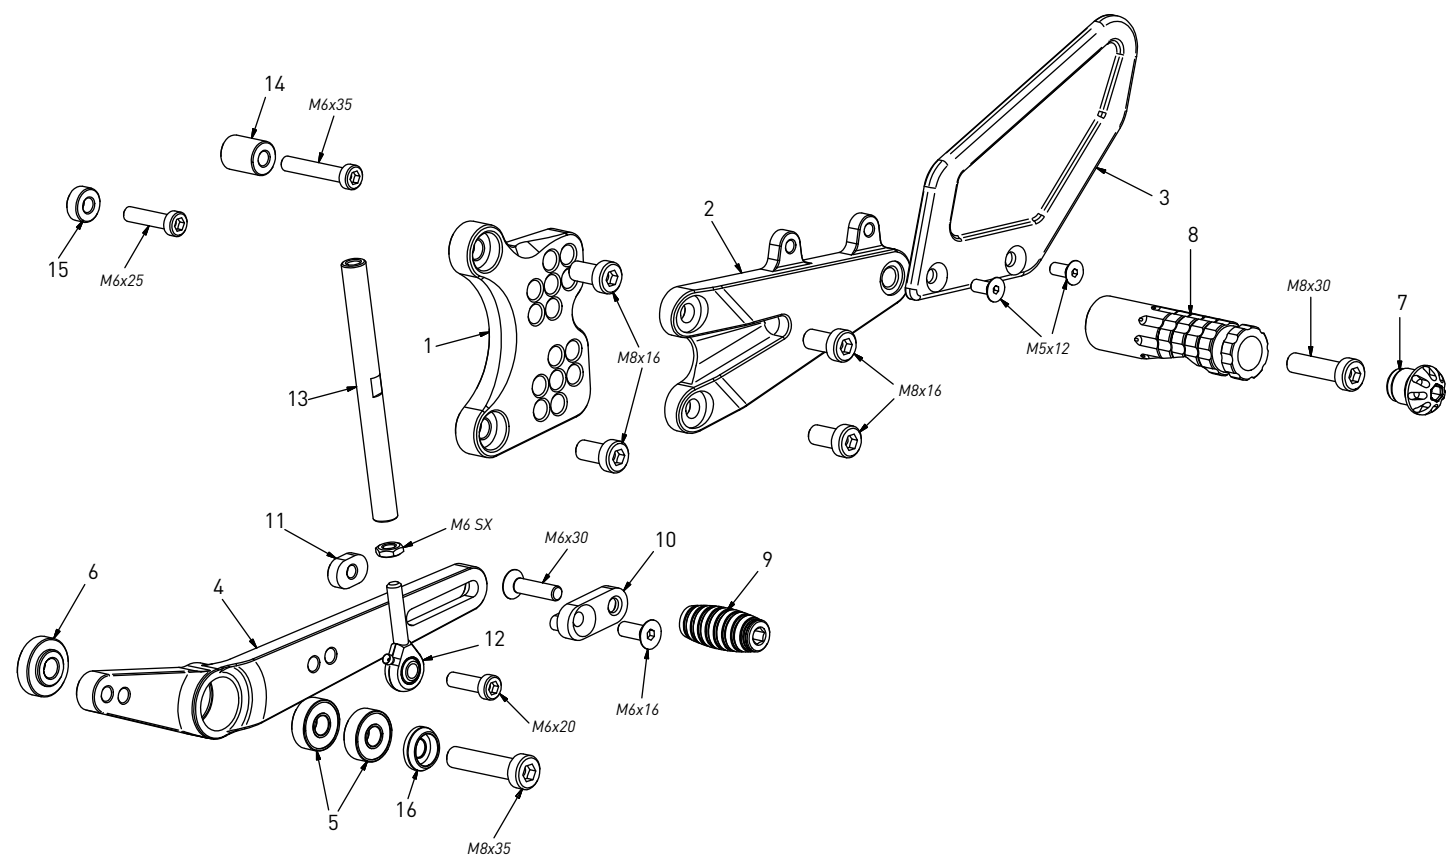

code Y013 - Yamaha YZF R6 '17/'24

brake side - lato freno

All spare parts include the relative screws for fixing.

It is possible to buy the footboard screws kit code KVIT_Y013, price 6,00 €

Tutti i ricambi comprendono le relative viti per il fissaggio.

all the prices are for a single unit
tutti i prezzi sono per una singola parte

all the prices are without VAT
tutti i prezzi sono senza IVA

code Y013 - brake side - lato freno

n°	description - descrizione	code
1	back plate - arretratore	AR_120
2	plate - piastra	PS_062
3	heel plate - battitacco	BT_036
4	4mm spacer - spessore 4mm	SP4_F6D13
5	brake lever - leva freno	FN_034
6	brake pin - perno freno	PF_004
7	exhaust bracket - staffa scarico	SS_014
8	bearing - cuscinetto	CS_002
9	bush - boccola	BC_002
10	spring - molla	MO_002
11	cap - tappo	PG00_BK
12	foot peg - poggiatesta	PG_03
13	toe peg - puntalino	PU_001_BK
14	sliding plate - piastra scorrevole	PU_004
15	anchor - tassello	PU_005
16	forelock - coppiglia	FN_001

code Y013 - Yamaha YZF R6 '17/'24

gear side - lato cambio

All spare parts include the relative screws for fixing.

It is possible to buy the footboard screws kit code KVIT_Y013, price 6,00 €

Tutti i ricambi comprendono le relative viti per il fissaggio.

all the prices are for a single unit
tutti i prezzi sono per una singola parte

all the prices are without VAT
tutti i prezzi sono senza IVA

code Y013 - gear side - lato cambio

n°	description - descrizione	code
1	back plate - arretratore	AR_119
2	plate - piastra	PS_061
3	heel plate - battitacco	BT_024
4	gear lever - leva cambio	LC_039
5	bearing - cuscinetto	CS_003
6	spacer - distanziale	DC_037
7	cap - tappo	PG00_BK
8	foot peg - poggiatesta	PG_04
9	toe peg - puntalino	PU_001_BK
10	sliding plate - piastra scorrevole	PU_004
11	anchor - tassello	PU_005
12	DH uniball - uniball SX	RH01_SX
13	gear rod - asta cambio	R021_110
14	18mm spacer - spessore 18mm	SP18_F6D13
15	6mm spacer - spessore 6mm	SP6_F6D13
16	bush - boccola	BC_030B