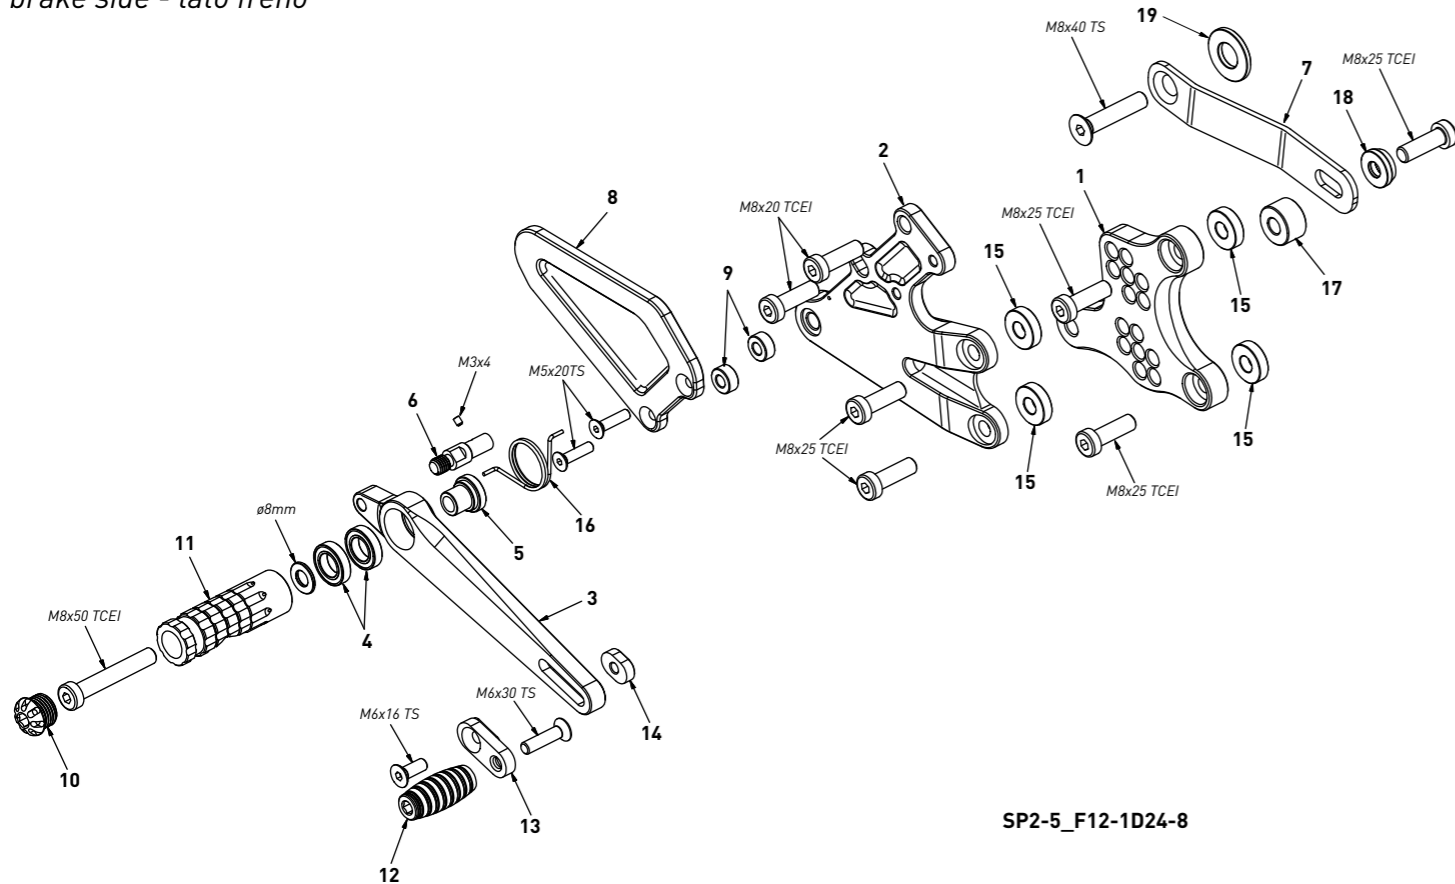

code TH09 Triumph Street Triple 765 R/RS/MOT02 Edition '23/'24

brake side - lato freno

SP2-5_F12-1D24-8

All spare parts include the relative screws for fixing.
It is possible to buy the footboard screws kit code KVIT_TH09, price 6,00 €
Tutti i ricambi comprendono le relative viti per il fissaggio.
E' possibile acquistare il kit viti pedana con il codice KVIT_TH09, prezzo 6,00€

all the prices are for a single unit
tutti i prezzi sono per una singola parte

all the prices are without VAT
tutti i prezzi sono senza IVA

code TH09 - brake side - lato freno		
n°	description - descrizione	code
1	back plate - arretratore	AR_122
2	plate - piastra	PS_064T
3	brake lever - leva freno	FN_032
4	bearing - cuscinetto	CS_002
5	bush - boccola	BC_002
6	brake pin - perno freno	PF_021
7	exhaust bracket - staffa scarico	SS_018
8	heelplate - battitacco	BT_035
9	6mm spacer - spessore 6mm	SP6_F5D13
10	cap - tappo	PG00_BK
11	foot peg - poggiatesta	PG_03
12	toe peg - puntalino	PU_001_BK
13	sliding plate - piastra scorrevole	PU_004
14	anchor - tassello	PU_005
15	5,5mm spacer - spessore 5,5mm	SP5-5_F8D20
16	spring - molla	MO_002
17	12mm spacer - spessore 12mm	SP12_F8D20
18	bush - boccola	BC_030B
19	2,5mm spacer - spessore 2,5mm	SP2-5_F12D24-8

code TH09 Triumph Street Triple 765 R/RS/MOT02 Edition '23/'24

gear side - lato cambio

All spare parts include the relative screws for fixing.
It is possible to buy the footboard screws kit code KVIT_TH09, price 6,00 €
Tutti i ricambi comprendono le relative viti per il fissaggio.
E' possibile acquistare il kit viti pedana con il codice KVIT_TH09, prezzo 6,00€