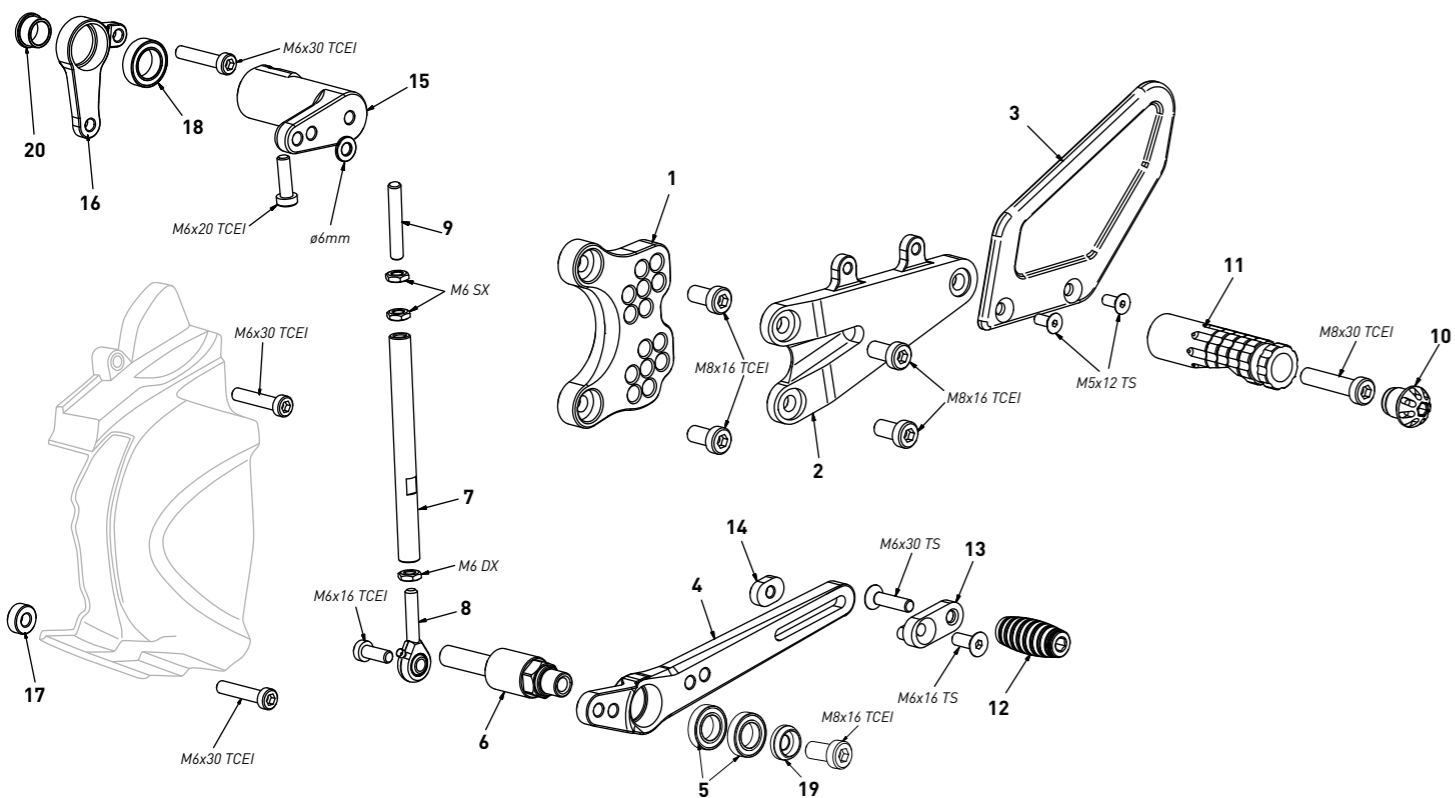

All spare parts include the relative screws for fixing.
It is possible to buy the footboard screws kit code KVIT_TH09, price 6,00 €
Tutti i ricambi comprendono le relative viti per il fissaggio.
E' possibile acquistare il kit viti pedana con il codice KVIT_TH09, prezzo 6,00€

The brake / gear levers include the bearings, code CS_001/CS_002/CS_003 which can also be purchased separately.

Le leve freno/cambio comprendono i cuscinetti codice CS_001/CS_002/CS_003 che si possono anche acquistare separatamente

all the prices are for a single unit
tutti i prezzi sono per una singola parte

all the prices are without VAT
tutti i prezzi sono senza IVA

code TH09 - gear side - lato cambio		
n°	description - descrizione	code
1	back plate - arretratore	AR_121
2	plate - piastra	PS_063T
3	heel plate - battitacco	BT_024
4	gear lever - leva cambio	LC_040
5	bearing - cuscinetto	CS_002
6	spacer - distanziale	DC_025
7	gear rod - asta cambio	R021_110
8	RH uniball - uniball DX	RH01_DX
9	threaded rod - barra filettata	AC01_SX
10	cap - tappo	PG00_BK
11	foot peg - poggiatesta	PG_04
12	toe peg - puntalino	PU_001_BK
13	sliding plate - piastra scorrevole	PU_004
14	anchor - tassello	PU_005
15	gear selector - selettore	SC_013
16	gear support - supporto	SC_013C
17	6mm spacer - spessore 6mm	SP6_F6D13
18	bearing - cuscinetto	CS_004
19	bush - boccola	BC_030B
20	bush - boccola	SC_013D