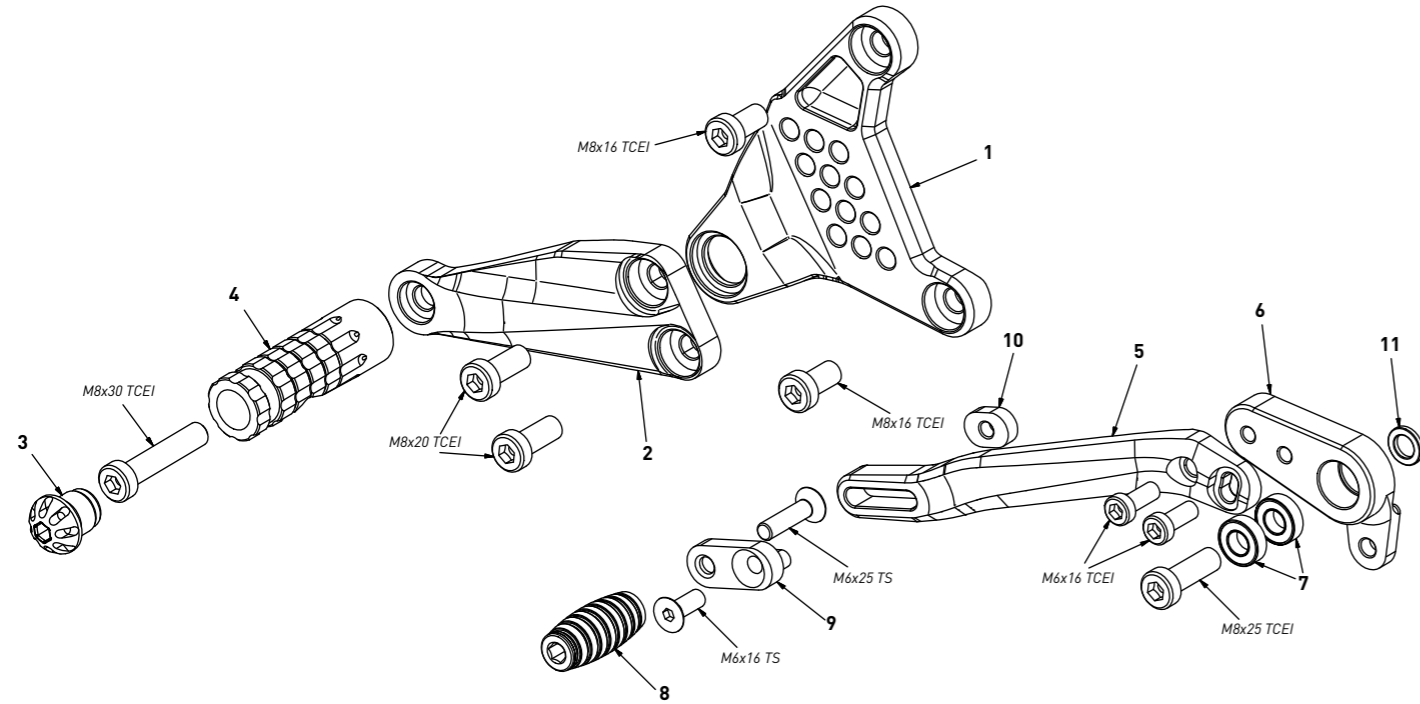

code MV02R - MV Agusta F3/B3 EAS '11/'16 (reverse shifting)

brake side - lato freno

All spare parts include the relative screws for fixing.

It is possible to buy the footboard screws kit code KVIT_MV02R, price 6,00 €

Tutti i ricambi comprendono le relative viti per il fissaggio.

E' possibile acquistare il kit viti pedana con il codice KVIT_MV02R, prezzo 6,00€

The footrests with code PG03 include the cap, code PG00_BK, which can also be purchased separately.

code MV02R - brake side - lato freno		
n°	description - descrizione	code
1	back plate - arretratore	AR_084
2	plate - piastra	PS_032T
3	cap - tappo	PG00_BK
4	foot peg - poggiapiede	PG03
5	brake lever - leva freno	FN_017A
6	lever bracket - supporto leva	FN_017B
7	bearing - cuscinetto	CS_001
8	toe peg - puntalino	PU_001_BK
9	sliding plate - piastra scorrevole	PU_004
10	anchor - tassello	PU_005
11	2mm spacer - spessore 2mm	SP_018

code MV02R - gear side - lato cambio		
n°	description - descrizione	code
1	back plate - arretratore	AR_083
2	plate - piastra	PS_037T
3	heelplate - battitacco	BT_019
4	gear lever - leva cambio	LC_017
5	bearing - cuscinetto	CS_002
6	cap - tappo	PG00_BK
7	foot peg - poggiapiede	PG03
8	toe peg - puntalino	PU_001_BK
9	sliding plate - piastra scorrevole	PU_004
10	anchor - tassello	PU_005
11	spacer - spessore	DC_019
12	RH uniball - uniball DX	RH01_DX
13	LH uniball - uniball SX	RH01_SX
14	gear spacer - distanziale	DC_024
15	spacer bracket - supporto	DC_024B
16	gear rod - asta cambio	R021_145
17	bush - boccia	BC_030B