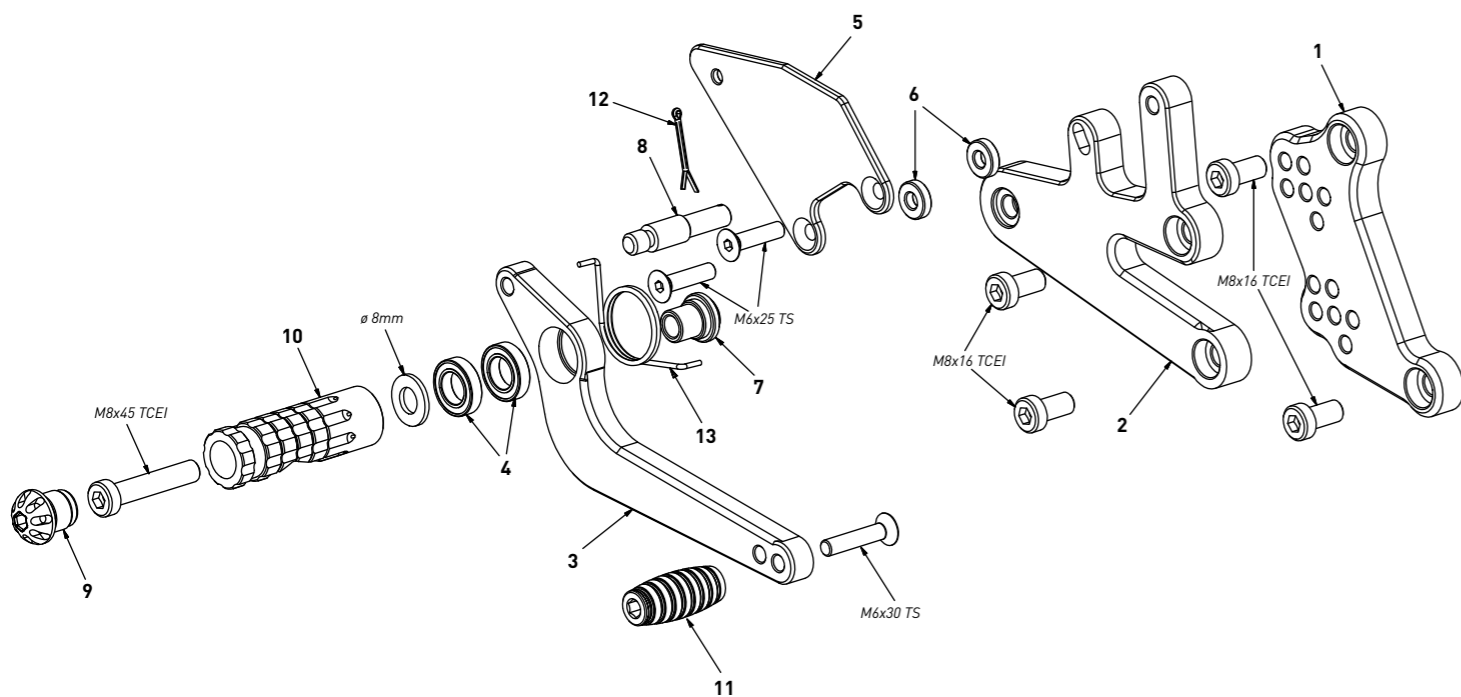

code H011 - Honda CBR 500 R/F '12/'18

brake side - lato freno

All spare parts include the relative screws for fixing.
 It is possible to buy the footboard screws kit code Kvit_H011, price 6,00 €
 Tutti i ricambi comprendono le relative viti per il fissaggio.
 E' possibile acquistare il kit viti pedana con il codice Kvit_H011, prezzo 6,00€

The footrests with code PG03/PG04 include the cap, code PG00_BK, which can also be purchased separately.

I poggiapiedi con codice PG03/PG04 comprendono il tappo codice PG00_BK che si può anche acquistare separatamente

all the prices are for a single unit
 tutti i prezzi sono per una singola parte

all the prices are without VAT
 tutti i prezzi sono senza IVA

| code H011 - brake side - lato freno | | |
|-------------------------------------|---------------------------|-----------|
| n° | description - descrizione | code |
| 1 | back plate - arretratore | AR_102 |
| 2 | plate - piastra | PS_038T |
| 3 | brake lever - leva freno | FN_015 |
| 4 | bearing - cuscinetto | CS_002 |
| 5 | heel plate - battitacco | BT_029 |
| 6 | 4mm spacer - spessore 4mm | SP_004 |
| 7 | bush - boccola | BC_002 |
| 8 | brake pin - perno freno | PF_007 |
| 9 | cap - tappo | PG00_BK |
| 10 | foot peg - poggiapiede | PG03 |
| 11 | toe peg - puntalino | PU_001_BK |
| 12 | forelock - coppiglia | FN_001 |
| 13 | spring - molla | MO_002 |

code H011 - Honda CBR 500 R/F '12/'18

gear side - lato cambio

All spare parts include the relative screws for fixing.
 It is possible to buy the footboard screws kit code Kvit_H011, price 6,00 €
 Tutti i ricambi comprendono le relative viti per il fissaggio.
 E' possibile acquistare il kit viti pedana con il codice Kvit_H011, prezzo 6,00€