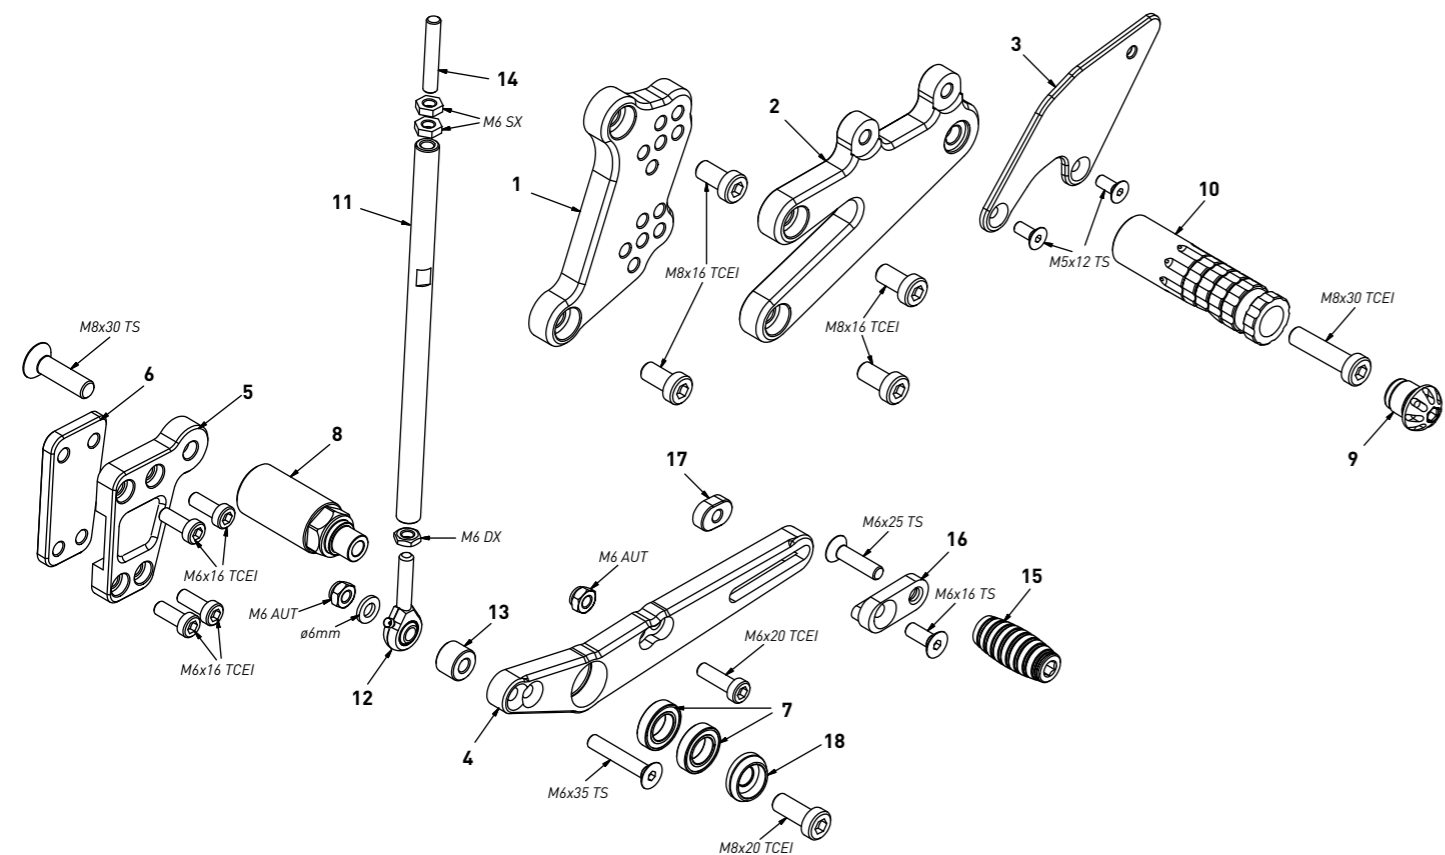

code H011 - Honda CBR 500 R/F '12/'18

brake side - lato freno

All spare parts include the relative screws for fixing.
 It is possible to buy the footboard screws kit code Kvit_H011, price 6,00 €
 Tutti i ricambi comprendono le relative viti per il fissaggio.
 E' possibile acquistare il kit viti pedana con il codice Kvit_H011, prezzo 6,00€

The brake / gear levers include the bearings, code CS001/CS002/CS003 which can also be purchased separately.

Le leve freno/cambio comprendono i cuscinetti codice CS001/CS002/CS003 che si possono anche acquistare separatamente

all the prices are for a single unit
 tutti i prezzi sono per una singola parte

all the prices are without VAT
 tutti i prezzi sono senza IVA

| code H011 - brake side - lato freno | | |
|-------------------------------------|---------------------------|-----------|
| n° | description - descrizione | code |
| 1 | back plate - arretratore | AR_102 |
| 2 | plate - piastra | PS_038T |
| 3 | brake lever - leva freno | FN_015 |
| 4 | bearing - cuscinetto | CS_002 |
| 5 | heel plate - battitacco | BT_029 |
| 6 | 4mm spacer - spessore 4mm | SP_004 |
| 7 | bush - boccola | BC_002 |
| 8 | brake pin - perno freno | PF_007 |
| 9 | cap - tappo | PG00_BK |
| 10 | foot peg - poggiapiede | PG03 |
| 11 | toe peg - puntalino | PU_001_BK |
| 12 | forelock - coppiglia | FN_001 |
| 13 | spring - molla | MO_002 |

code H011 - Honda CBR 500 R/F '12/'18

gear side - lato cambio

All spare parts include the relative screws for fixing.
 It is possible to buy the footboard screws kit code Kvit_H011, price 6,00 €
 Tutti i ricambi comprendono le relative viti per il fissaggio.
 E' possibile acquistare il kit viti pedana con il codice Kvit_H011, prezzo 6,00€