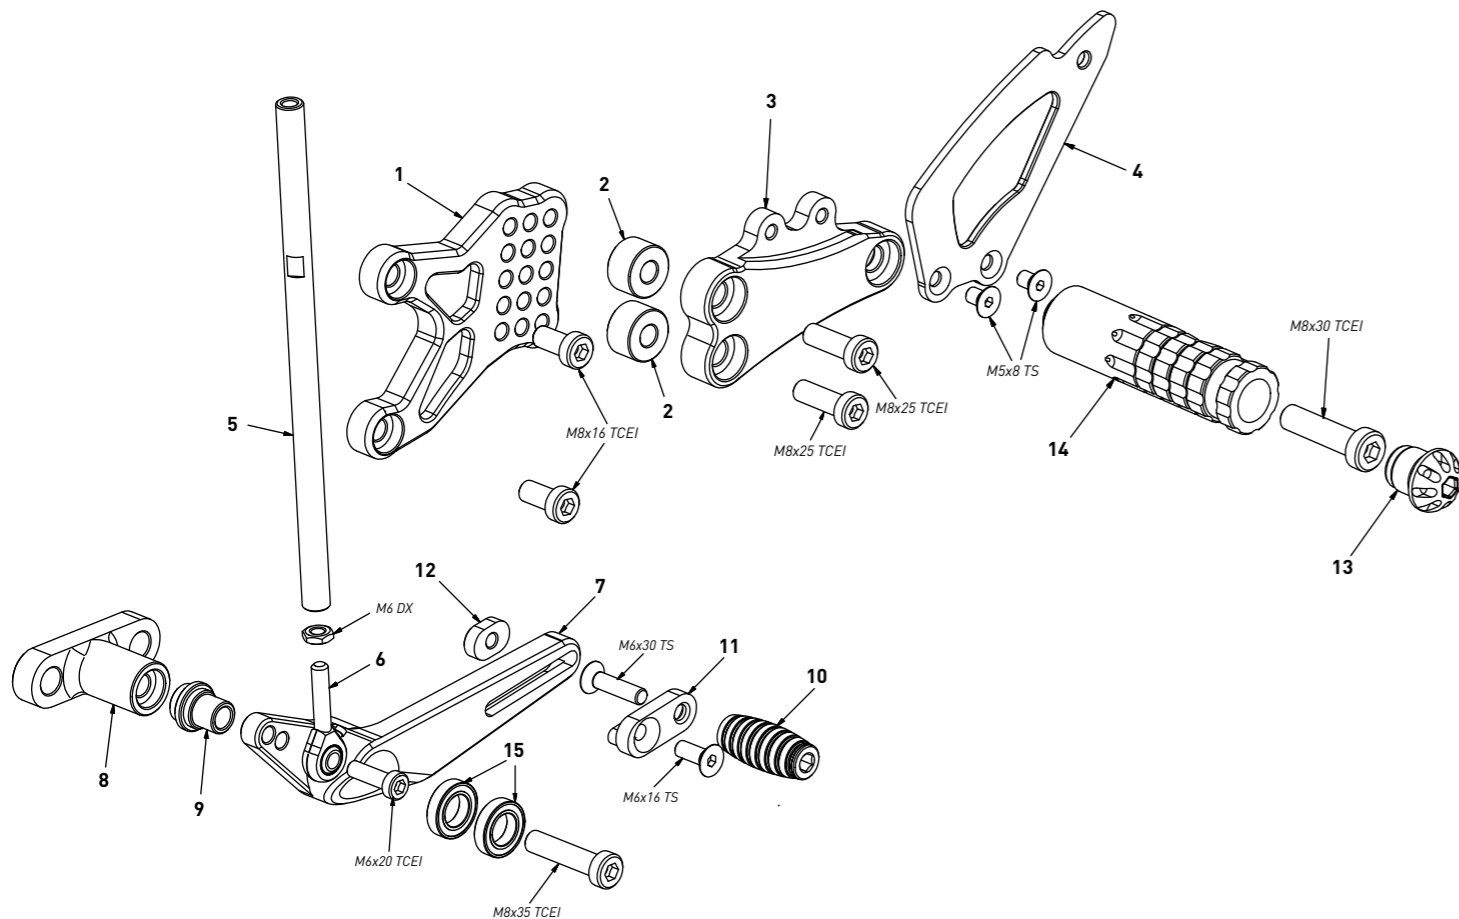

code H006 - Honda CBR 600 RR '07/'23 (reverse shifting)

gear side - lato cambio

All spare parts include the relative screws for fixing.

It is possible to buy the footboard screws kit code Kvit_H006, price 6,00 €

Tutti i ricambi comprendono le relative viti per il fissaggio.

E' possibile acquistare il kit viti pedana con il codice Kvit_H006, prezzo 6,00€

The brake / gear levers include the bearings, code CS_001/CS_002/CS_003 which can also be purchased separately.

Le leve freno/cambio comprendono i cuscinetti codice CS_001/CS_002/CS_003 che si possono anche acquistare separatamente

all the prices are for a single unit
tutti i prezzi sono per una singola parte

all the prices are without VAT
tutti i prezzi sono senza IVA

code H006 - gear side - lato cambio

n°	description - descrizione	code
1	back plate - arretratore	AR_017
2	12mm spacer - spessore 12mm	SP12_F8D20
3	plate - piastra	PS_007T
4	heel plate - battitacco	BT_002
5	gear rod - asta cambio	R021_200
6	RH uniball - uniball DX	RH01_DX
7	gear lever - leva cambio	LC_027
8	spacer - distanziale	DC_030
9	bush - boccola	BC_002
10	toe peg - puntalino	PU_001_BK
11	sliding plate - piastra scorrevole	PU_004
12	anchor - tassello	PU_005
13	cap - tappo	PG00_BK
14	foot peg - poggapiede	PG_04
15	bearing - cuscinetto	CS_002