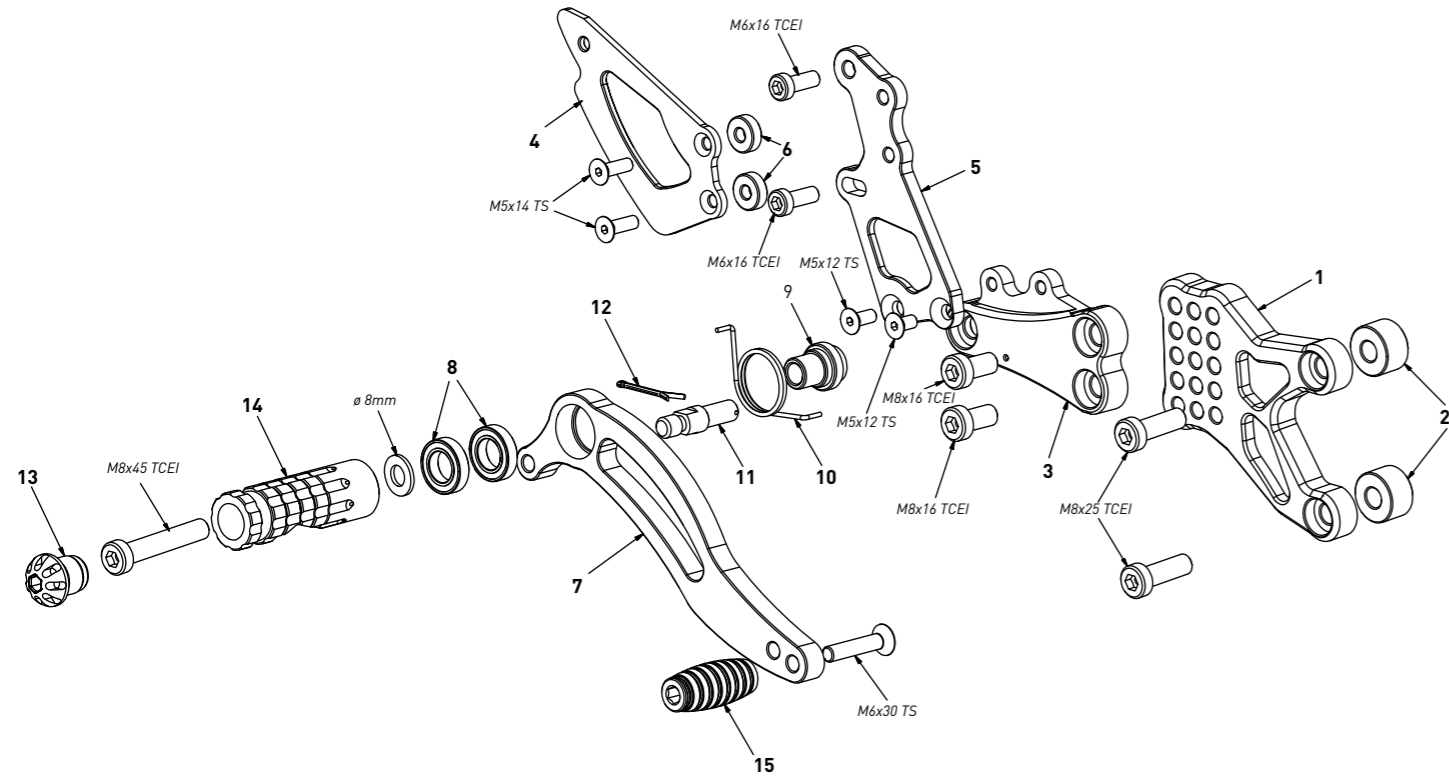

code H006 - Honda CBR 600 RR '07/'23 (reverse shifting)

brake side - lato freno

All spare parts include the relative screws for fixing.

It is possible to buy the footboard screws kit code Kvit_H006, price 6,00 €

Tutti i ricambi comprendono le relative viti per il fissaggio.

E' possibile acquistare il kit viti pedana con il codice Kvit_H006, prezzo 6,00€

The brake / gear levers include the bearings, code CS_001/CS_002/CS_003 which can also be purchased separately.

code H006 - brake side - lato freno

n°	description - descrizione	code
1	back plate - arretratore	AR_018
2	12mm spacer - spessore 12mm	SP12_F8D20
3	plate - piastra	PS_008T
4	heel plate - battitacco	BT_002
5	pump support - portapompa	PP_009
6	5mm spacer - spessore 5mm	SP5_F5D13
7	brake lever - leva freno	FN_002
8	bearing - cuscinetto	CS_002
9	bush - boccola	BC_002
10	spring - molla	MO_002
11	brake pin - perno freno	PF_006
12	forelock - coppiglia	FN_001
13	cap - tappo	PG00_BK
14	foot peg - poggapiede	PG_03
15	toe peg - puntalino	PU_001_BK

code H006 - gear side - lato cambio

n°	description - descrizione	code
1	back plate - arretratore	AR_017
2	12mm spacer - spessore 12mm	SP12_F8D20
3	plate - piastra	PS_007T
4	heel plate - battitacco	BT_002
5	gear rod - asta cambio	R021_200
6	RH uniball - uniball DX	RH01_DX
7	gear lever - leva cambio	LC_027
8	spacer - distanziale	DC_030
9	bush - boccola	BC_002
10	toe peg - puntalino	PU_001_BK
11	sliding plate - piastra scorrevole	PU_004
12	anchor - tassello	PU_005
13	cap - tappo	PG00_BK
14	foot peg - poggapiede	PG_04
15	bearing - cuscinetto	CS_002