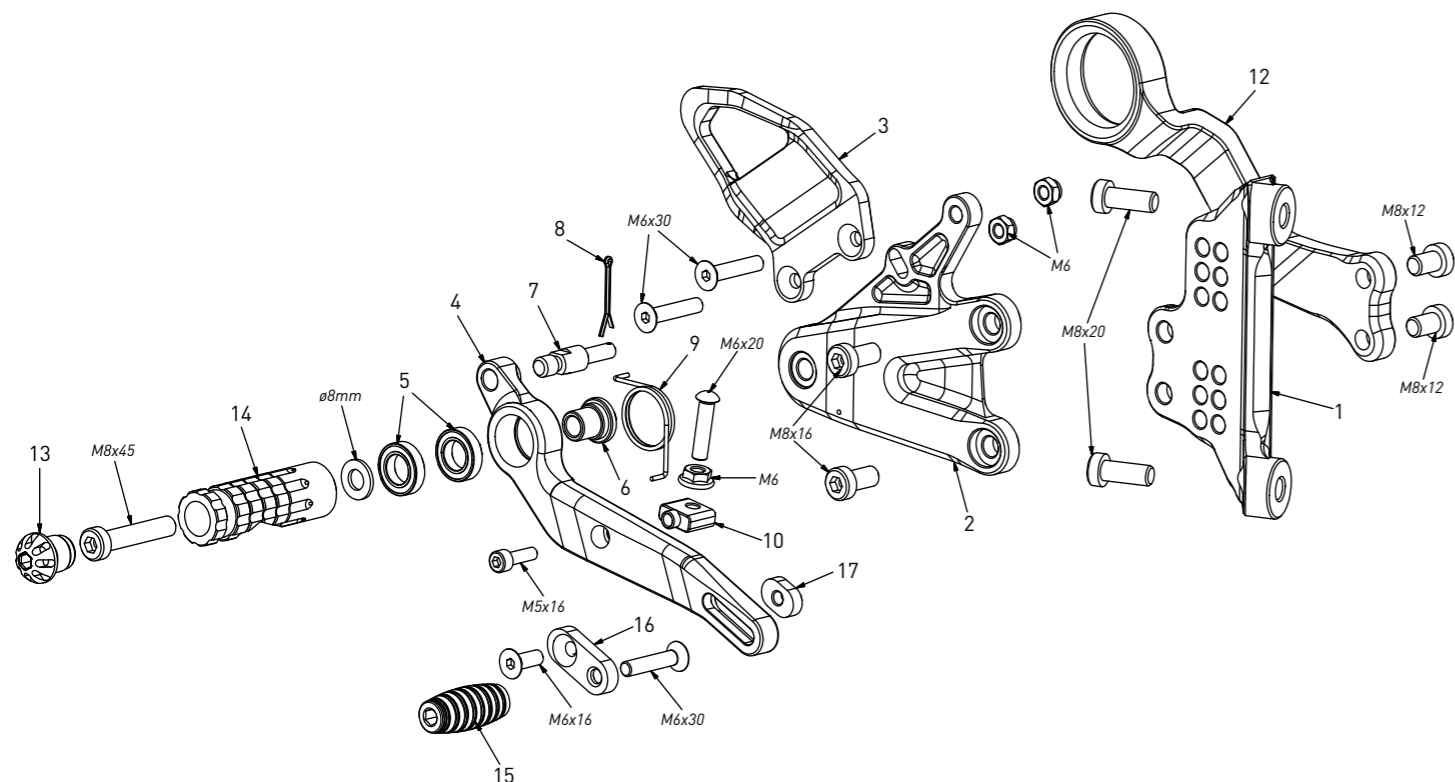

code B008 - BMW S 1000 R '21/'24

brake side - lato freno

All spare parts include the relative screws for fixing.

It is possible to buy the footboard screws kit code KVIT_B008, price 6,00 €

Tutti i ricambi comprendono le relative viti per il fissaggio.

E' possibile acquistare il kit viti pedana con il codice KVIT_B008, prezzo 6,00€

The brake / gear levers include the bearings, code CS_001/CS_002/CS_003 which can also be purchased separately.

Le leve freno/cambio comprendono i cuscinetti codice CS_001/CS_002/CS_003 che si possono anche acquistare separatamente

all the prices are for a single unit
tutti i prezzi sono per una singola parte

all the prices are without VAT
tutti i prezzi sono senza IVA

code B008 - brake side - lato freno

n°	description - descrizione	code
1	back plate - arretratore	AR_146
2	plate - piastra	PS_070
3	heel plate - battitacco	BT_040
4	brake lever - leva freno	FN_038
5	bearing - cuscinetto	CS_002
6	bush - boccola	BC_002
7	brake pin - perno freno	PF_017
8	forelock - coppiglia	FN_001
9	spring - molla	MO_002
10	adjuster - registro	FN_025
11	anchor - tassello	PU_005
12	exhaust bracket - staffa scarico	SS_015
13	cap - tappo	PG00_BK
14	foot peg - poggiatesta	PG_03
15	toe peg - puntalino	PU_001_BK
16	sliding plate - piastra scorrevole	PU_004

code B008 - BMW S 1000 R '21/'24

gear side - lato cambio

All spare parts include the relative screws for fixing.

It is possible to buy the footboard screws kit code KVIT_B008, price 6,00 €

Tutti i ricambi comprendono le relative viti per il fissaggio.