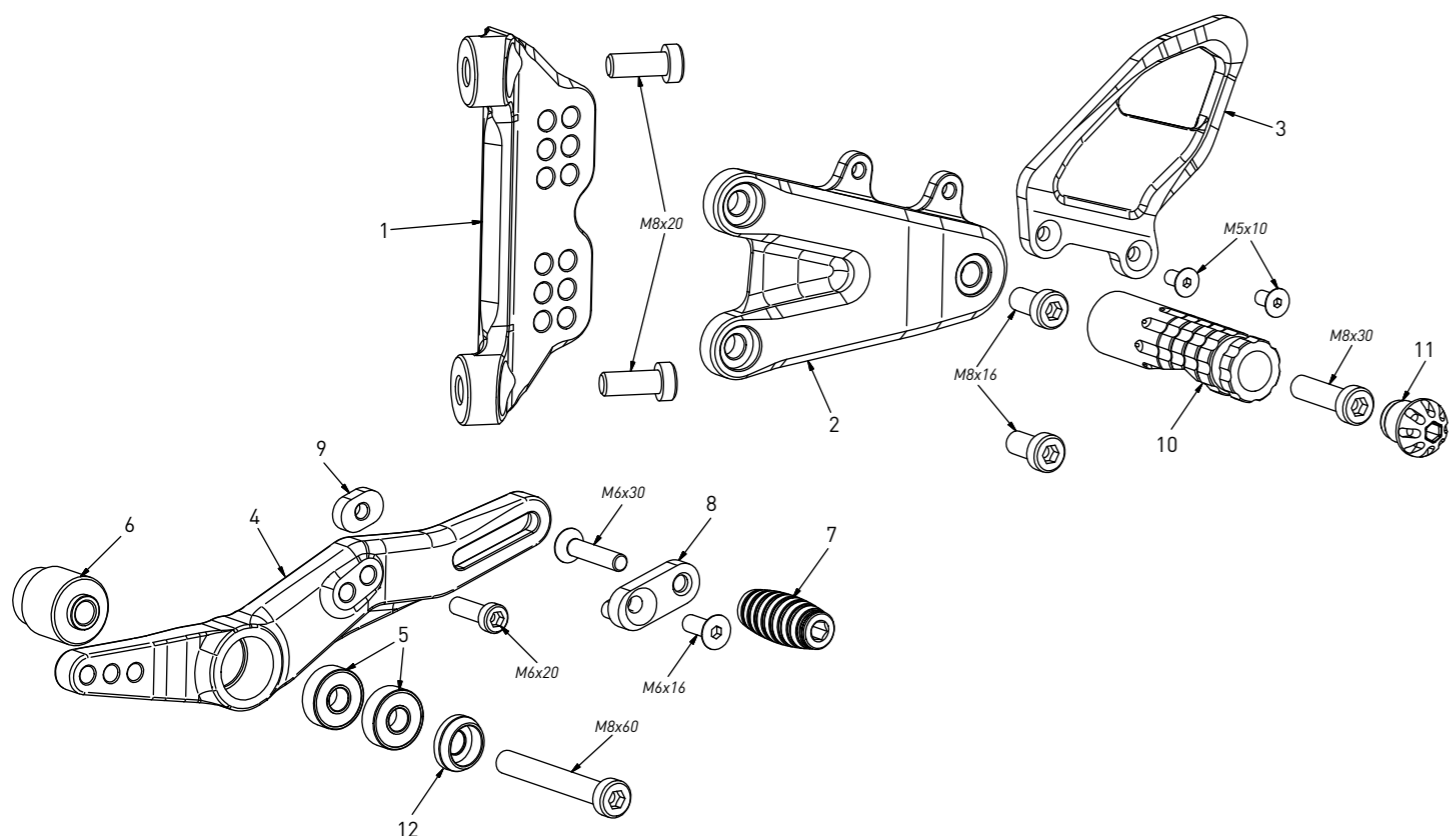

code B008 - BMW S 1000 R '21/'24

brake side - lato freno

All spare parts include the relative screws for fixing.

It is possible to buy the footboard screws kit code KVIT_B008, price 6,00 €

Tutti i ricambi comprendono le relative viti per il fissaggio.

all the prices are for a single unit
tutti i prezzi sono per una singola parte

all the prices are without VAT
tutti i prezzi sono senza IVA

code B008 - brake side - lato freno

n°	description - descrizione	code
1	back plate - arretratore	AR_146
2	plate - piastra	PS_070
3	heel plate - battitacco	BT_040
4	brake lever - leva freno	FN_038
5	bearing - cuscinetto	CS_002
6	bush - boccola	BC_002
7	brake pin - perno freno	PF_017
8	forelock - coppiglia	FN_001
9	spring - molla	MO_002
10	adjuster - registro	FN_025
11	anchor - tassello	PU_005
12	exhaust bracket - staffa scarico	SS_015
13	cap - tappo	PG00_BK
14	foot peg - poggiatesta	PG_03
15	toe peg - puntalino	PU_001_BK
16	sliding plate - piastra scorrevole	PU_004

code B008 - BMW S 1000 R '21/'24

gear side - lato cambio

All spare parts include the relative screws for fixing.

It is possible to buy the footboard screws kit code KVIT_B008, price 6,00 €

Tutti i ricambi comprendono le relative viti per il fissaggio.

all the prices are for a single unit
tutti i prezzi sono per una singola parte

all the prices are without VAT
tutti i prezzi sono senza IVA

code B008 - gear side - lato cambio

n°	description - descrizione	code
1	back plate - arretratore	AR_145
2	plate - piastra	PS_071
3	heel plate - battitacco	BT_039
4	gear lever - leva cambio	LC_042
5	bearing - cuscinetto	CS_003
6	gear spacer - distanziale	DC_039
7	toe peg - puntalino	PU_001_BK
8	sliding plate - piastra scorrevole	PU_004
9	anchor - tassello	PU_005
10	foot peg - poggiatesta	PG_04
11	cap - tappo	PG00_BK
12	bush - boccola	BC_030B