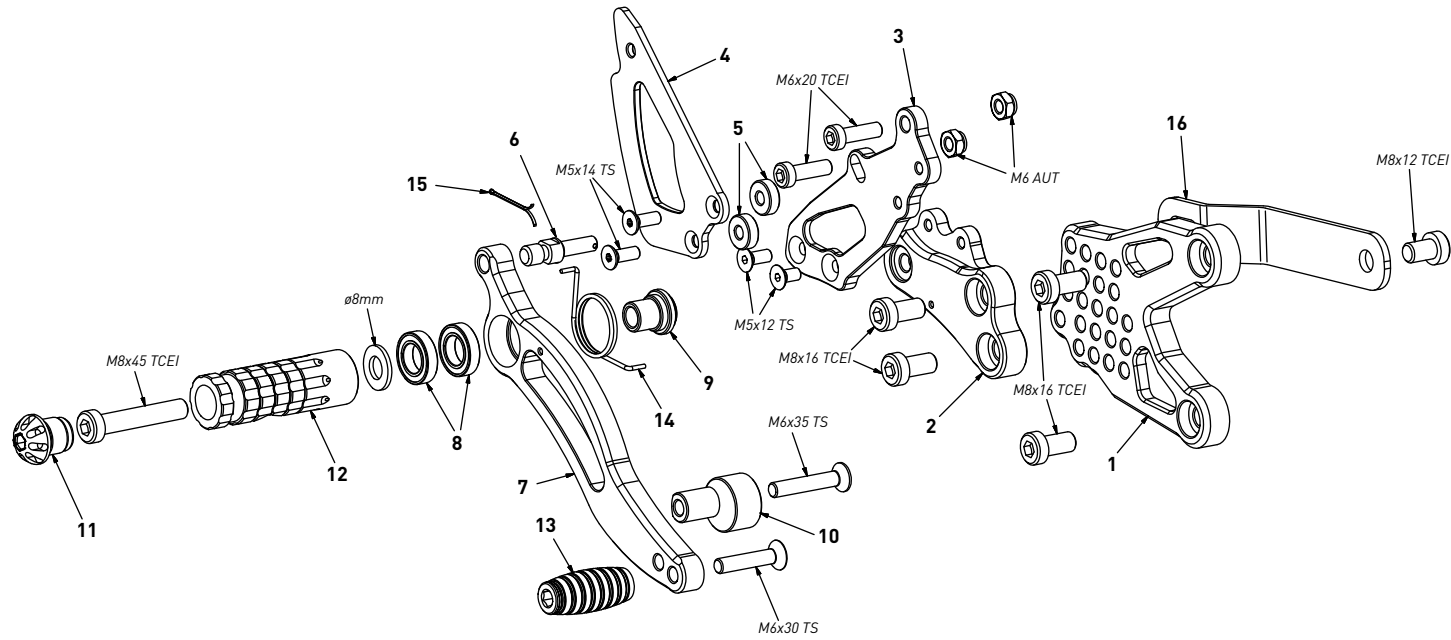

code B001R - BMW S 1000 RR/S 1000 R '08/'14 (reverse shifting)

brake side - lato freno

All spare parts include the relative screws for fixing.

It is possible to buy the footboard screws kit code Kvit_B001R, price 6,00 €

Tutti i ricambi comprendono le relative viti per il fissaggio.

E' possibile acquistare il kit viti pedana con il codice Kvit_B001R, prezzo 6,00€

The brake / gear levers include the bearings, code CS_001/CS_002/CS_003 which can also be purchased separately.

code B001R - brake side - lato freno

n°	description - descrizione	code
1	back plate - arretratore	AR_012
2	plate - piastra	PS_006BT
3	pump support - portapompa	PP_012
4	heel plate - battitacco	BT_001
5	5mm spacer - spessore 5mm	SP5_F5D13
6	brake pin - perno freno	PF_008
7	brake lever - leva freno	FN_010
8	bearing - cuscinetto	CS_002
9	bush - boccola	BC_002
10	registro - adjuster	BC_004
11	cap - tappo	PG00_BK
12	foot peg - poggiapiede	PG_03
13	toe peg - puntalino	PU_001_BK
14	spring - molla	MO_002
15	forelock - coppiglia	FN_001
16	exhaust bracket - staffa scarico	SS_005

code B001R - gear side - lato cambio

n°	description - descrizione	code
1	back plate - arretratore	AR_011
2	plate - piastra	PS_005T
3	heel plate - battitacco	BT_002
4	gear lever - leva cambio	LC_011
5	spacer bracket - supporto	LC_012
6	bearing - cuscinetto	CS_002
7	cap - tappo	PG00_BK
8	foot peg - poggiapiede	PG_04
9	gear rod - asta cambio	AC_004
10	gear spacer - distanziale	DC_001
11	bracket spacer - distanziale	DC_014
12	spacer - distanziale	DC_018
13	toe peg - puntalino	PU_001_BK
14	slider bush - tassello	PU_006
15	LH uniball - uniball SX	RH01_SX
16	bush - boccola	BC_030B