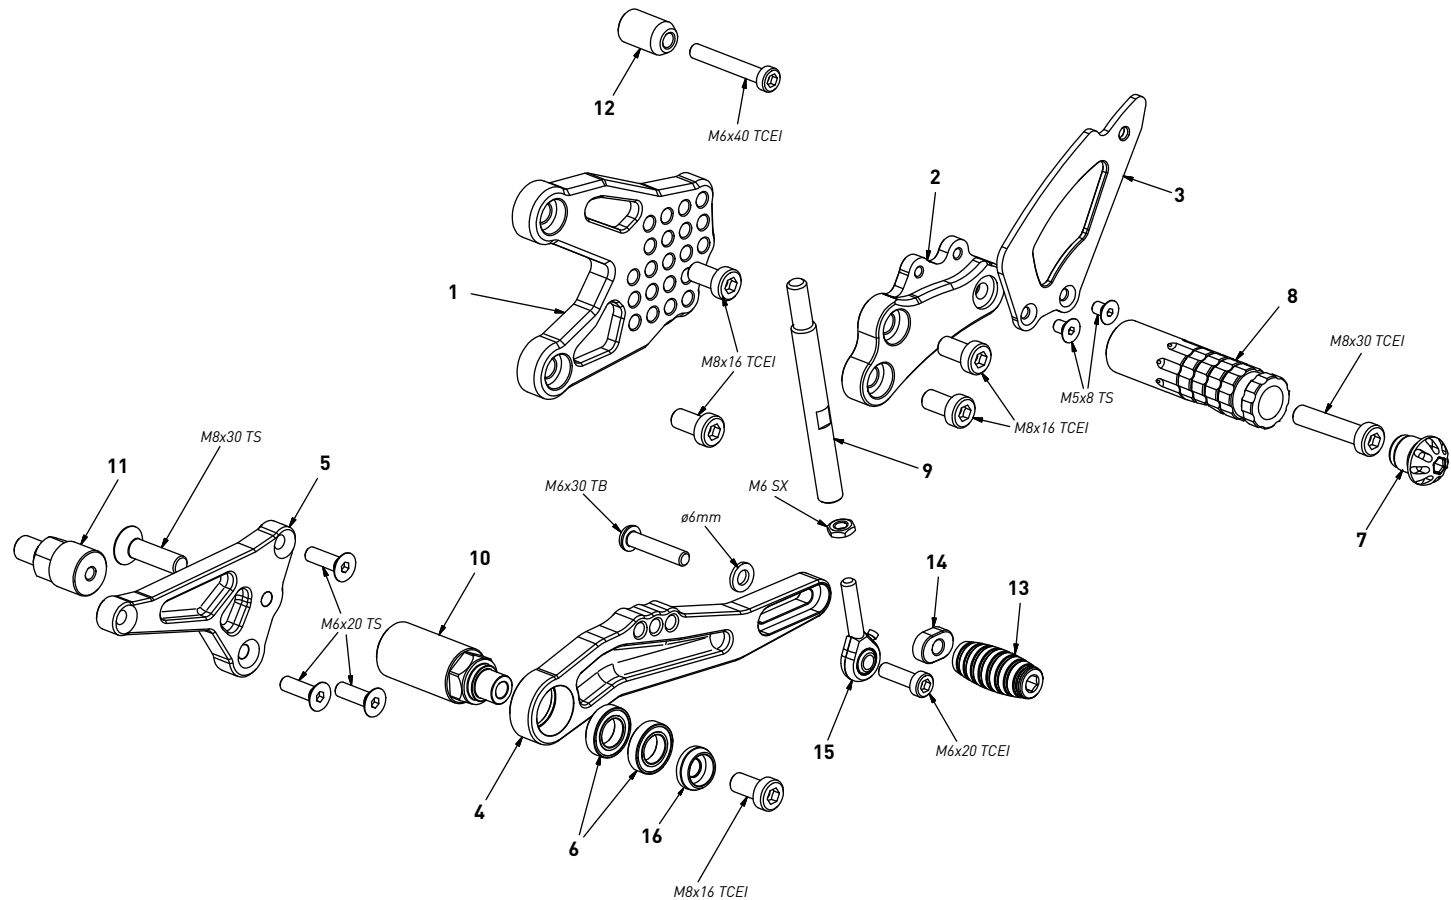

code B001R - BMW S 1000 RR/S 1000 R '08/'14 (reverse shifting)

gear side - lato cambio

All spare parts include the relative screws for fixing.

It is possible to buy the footboard screws kit code Kvit_B001R, price 6,00 €

Tutti i ricambi comprendono le relative viti per il fissaggio.

E' possibile acquistare il kit viti pedana con il codice Kvit_B001R, prezzo 6,00€

The brake / gear levers include the bearings, code CS_001/CS_002/CS_003 which can also be purchased separately.

Le leve freno/cambio comprendono i cuscinetti codice CS_001/CS_002/CS_003 che si possono anche acquistare separatamente

all the prices are for a single unit
tutti i prezzi sono per una singola parte

all the prices are without VAT
tutti i prezzi sono senza IVA

code B001R - gear side - lato cambio

n°	description - descrizione	code
1	back plate - arretratore	AR_011
2	plate - piastra	PS_005T
3	heel plate - battitacco	BT_002
4	gear lever - leva cambio	LC_011
5	spacer bracket - supporto	LC_012
6	bearing - cuscinetto	CS_002
7	cap - tappo	PG00_BK
8	foot peg - poggiapiede	PG_04
9	gear rod - asta cambio	AC_004
10	gear spacer - distanziale	DC_001
11	bracket spacer - distanziale	DC_014
12	spacer - distanziale	DC_018
13	toe peg - puntalino	PU_001_BK
14	slider bush - tassello	PU_006
15	LH uniball - uniball SX	RH01_SX
16	bush - boccola	BC_030B