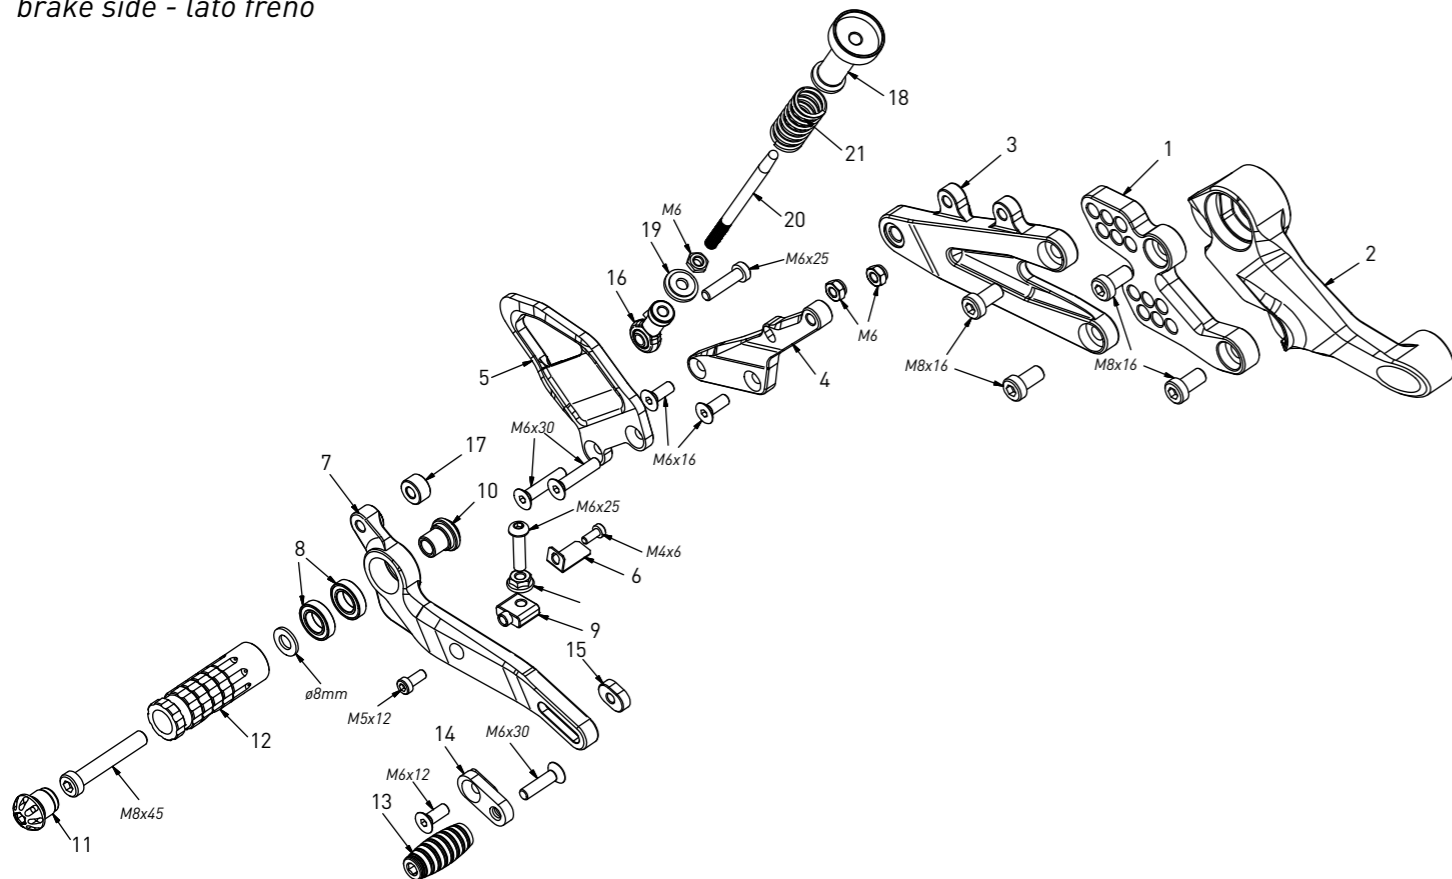

**code A006 - Aprilia RS660 - Tuono 660**

brake side - lato freno

All spare parts include the relative screws for fixing.  
It is possible to buy the footboard screws kit code KVIT\_A006, price 6,00 €  
Tutti i ricambi comprendono le relative viti per il fissaggio.  
E' possibile acquistare il kit viti pedana con il codice KVIT\_A006, prezzo 6,00€

all the prices are for a single unit  
tutti i prezzi sono per una singola parte

all the prices are without VAT  
tutti i prezzi sono senza IVA

**code A006 - brake side - lato freno**

n°	description - descrizione	code
1	back plate - arretratore	AR_144
2	back plate support - supporto	AR_144B
3	plate - piastra	PS_074
4	pump support - portapompa	PP_028
5	heel plate - battitacco	BT_040
6	switch pin - pressione switch	SL_001
7	brake lever - leva freno	FN_040
8	bearing - cuscinetto	CS_002
9	registro - adjuster	FN_025
10	bush - boccola	BC_002
11	cap - tappo	PG00_BK
12	foot peg - poggia piede	PG_03
13	toe peg - puntalino	PU_001_BK
14	sliding plate - piastra scorrevole	PU_004
15	anchor - tassello	PU_005
16	RH uniball - uniball DX	RH02_DX
17	8mm spacer - spessore 8mm	SP8_F6D12
18	spring bush - boccola molla	BC_029
19	bush - boccola	BC_031
20	pump pin - perno pompa	PF_019
21	spring - molla	MO_003

**code A006 - Aprilia RS660 - Tuono 660**

gear side - lato cambio

All spare parts include the relative screws for fixing.  
It is possible to buy the footboard screws kit code KVIT\_A006, price 6,00 €  
Tutti i ricambi comprendono le relative viti per il fissaggio.  
E' possibile acquistare il kit viti pedana con il codice KVIT\_A006, prezzo 6,00€