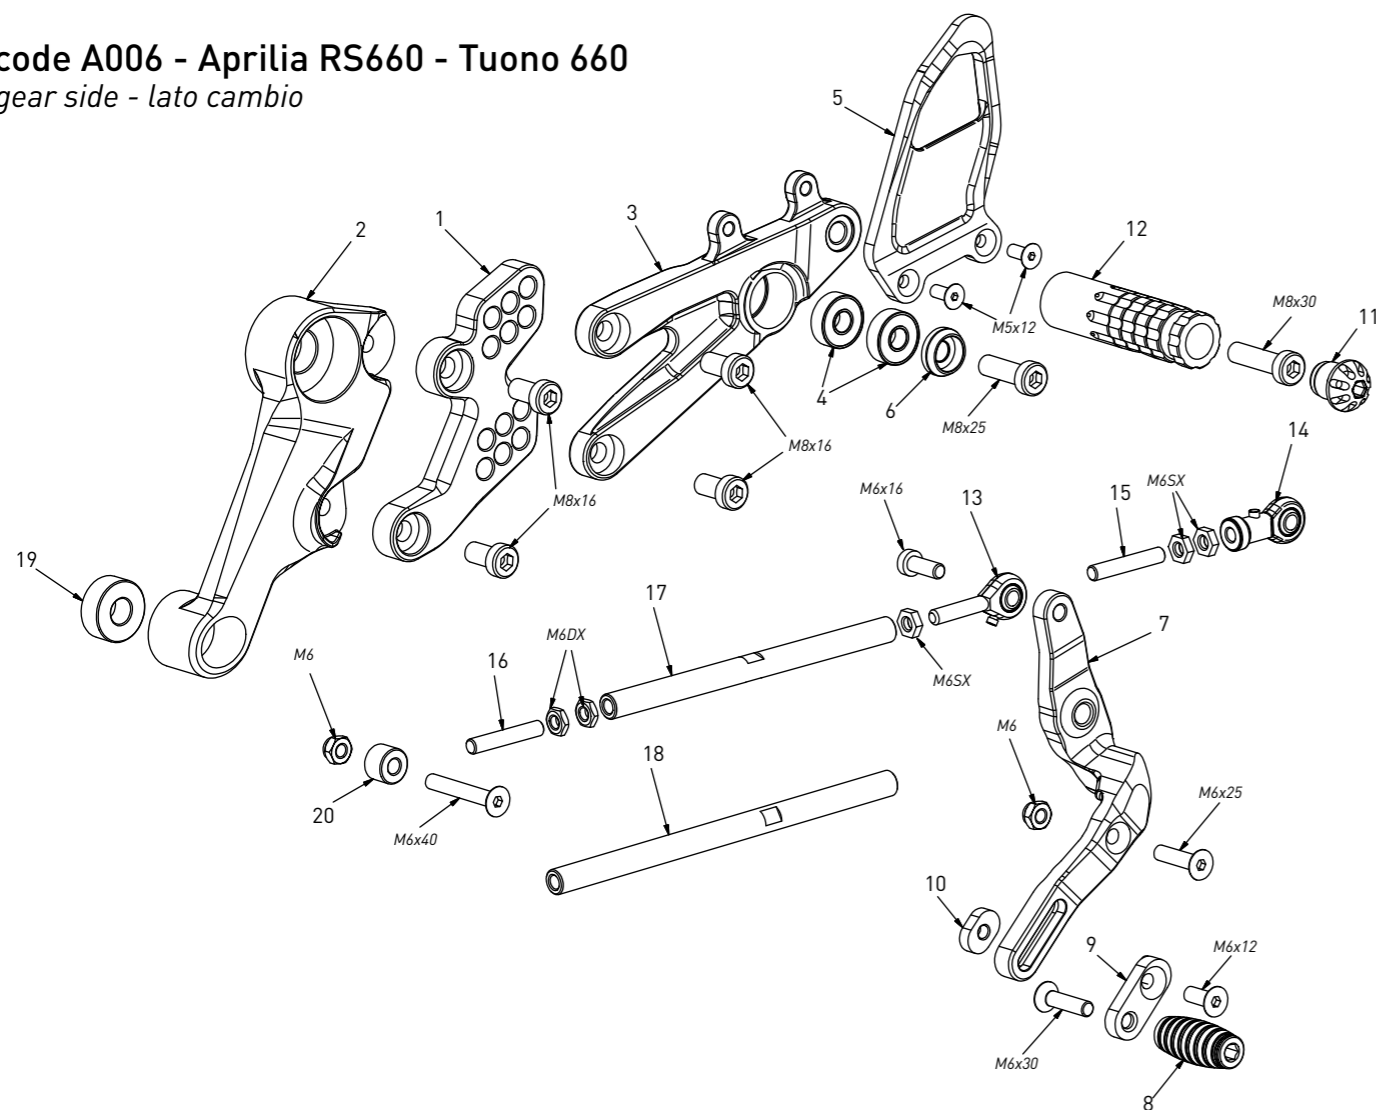

**code A006 - Aprilia RS660 - Tuono 660**

brake side - lato freno

All spare parts include the relative screws for fixing.  
It is possible to buy the footboard screws kit code KVIT\_A006, price 6,00 €  
Tutti i ricambi comprendono le relative viti per il fissaggio.  
E' possibile acquistare il kit viti pedana con il codice KVIT\_A006, prezzo 6,00€

all the prices are for a single unit  
tutti i prezzi sono per una singola parte

all the prices are without VAT  
tutti i prezzi sono senza IVA

**code A006 - brake side - lato freno**

n°	description - descrizione	code
1	back plate - arretratore	AR_144
2	back plate support - supporto	AR_144B
3	plate - piastra	PS_074
4	pump support - portapompa	PP_028
5	heel plate - battitacco	BT_040
6	switch pin - pressione switch	SL_001
7	brake lever - leva freno	FN_040
8	bearing - cuscinetto	CS_002
9	registro - adjuster	FN_025
10	bush - boccola	BC_002
11	cap - tappo	PG00_BK
12	foot peg - poggia piede	PG_03
13	toe peg - puntalino	PU_001_BK
14	sliding plate - piastra scorrevole	PU_004
15	anchor - tassello	PU_005
16	RH uniball - uniball DX	RH02_DX
17	8mm spacer - spessore 8mm	SP8_F6D12
18	spring bush - boccola molla	BC_029
19	bush - boccola	BC_031
20	pump pin - perno pompa	PF_019
21	spring - molla	MO_003

**code A006 - Aprilia RS660 - Tuono 660**

gear side - lato cambio

All spare parts include the relative screws for fixing.  
It is possible to buy the footboard screws kit code KVIT\_A006, price 6,00 €  
Tutti i ricambi comprendono le relative viti per il fissaggio.  
E' possibile acquistare il kit viti pedana con il codice KVIT\_A006, prezzo 6,00€