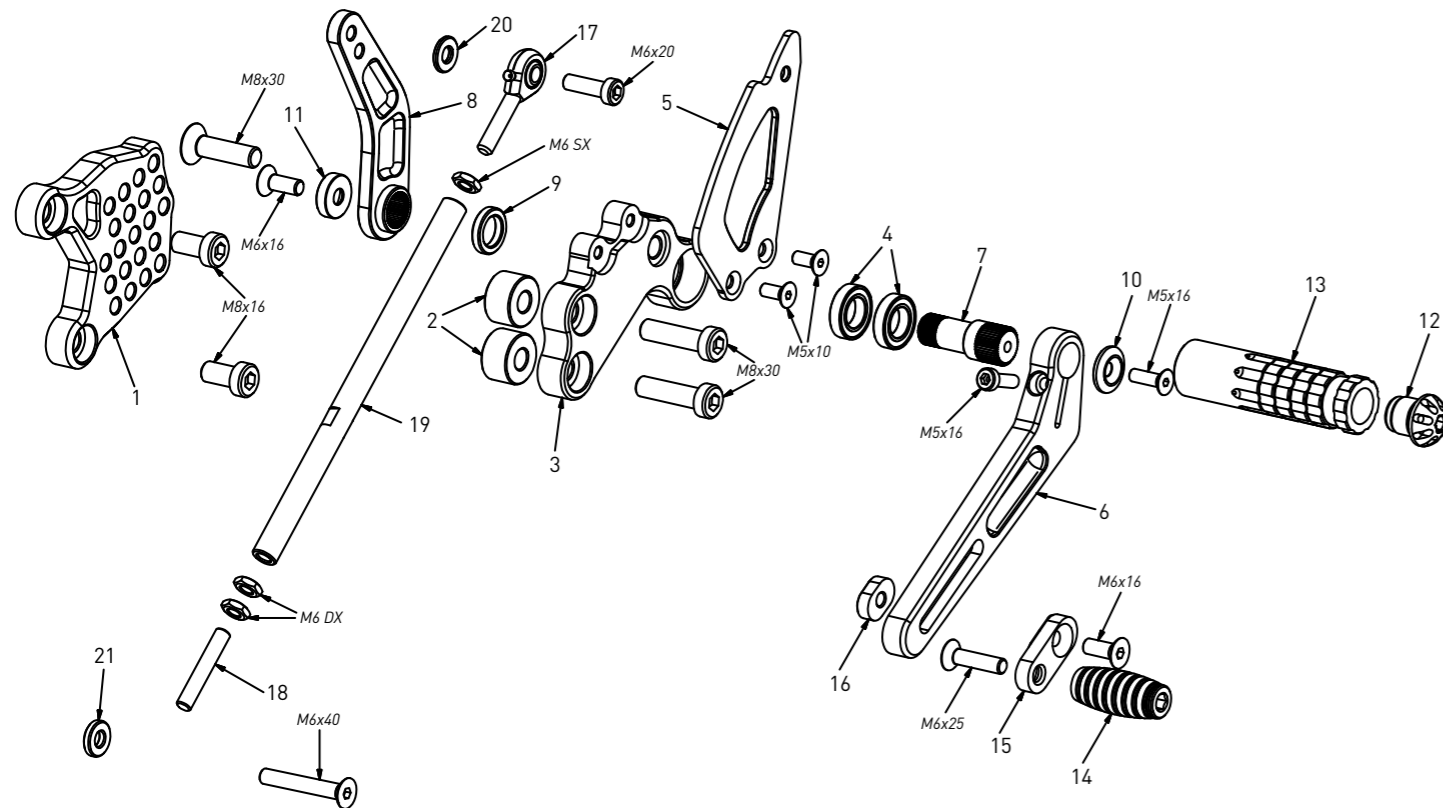

**code A005R - brake side - lato freno**

n°	description - descrizione	code
1	back plate - arretratore	AR_008
2	plate - piastra	PS_006
3	heel plate - battitacco	BT_002
4	cap - tappo	PG00
5	footpeg - poggiatesti	PG01
6	bearing - cuscinetto	CS002
7	brake lever - leva freno	FN_033
8	registro - adjuster	FN_025
9	pump pin - perno pompa	PF_010
10	brake pin - perno freno	PF_009B
11	bush - boccia	BC_002
12	pump support - portapompa	PP_010
13	frontpeg - puntalino	PU_001
14	sliding plate - piastra scorrevole	PU_004
15	anchor - tassello	PU_005
16	spring - molla	MO_002
17	forelock - coppiglia	FN_001
18	4mm spacer - spessore 4mm	SP_004
19	5mm spacer - spessore 5mm	SP_001
20	7mm spacer - spessore 7mm	SP_006
21	exhaust bracket - staffa scarico	SS_013
22	adjuster screw - vite registro	FN_014

**code A005R - Aprilia RSV4/Tuono V4 '17/'20 (reverse shifting)**

gear side - lato cambio

All spare parts include the relative screws for fixing.

It is possible to buy the footboard screws kit code KVIT\_A005R, price 5,00 €

**code A005R - gear side - lato cambio**

n°	description - descrizione	code
1	back plate - arretratore	AR_007
2	12mm spacer - spessore 12mm	SP_009
3	plate - piastra	PS_048
4	bearing - cuscinetto	CS_002
5	heel plate - battitacco	BT_002
6	gear lever - leva cambio	LC_026
7	gear pivot - albero cambio	SC_009
8	gear selector - selettore	SC_010
9	bush - boccia	BC_014
10	screw bush - boccia vite	DC_021
11	screw bush - boccia vite	DC_022
12	cap - tappo	PG00
13	footpeg - poggiatesti	PG02
14	frontpeg - puntalino	PU_001
15	sliding plate - piastra scorrevole	PU_004
16	anchor - tassello	PU_005
17	LH uniball - uniball SX	RH01_SX
18	threaded rod - barra filettata	AC01_DX
19	gear rod - asta cambio	R021_165
20	2mm spacer - spessore 2mm	SP_019
21	4mm spacer - spessore 4mm	SP_004